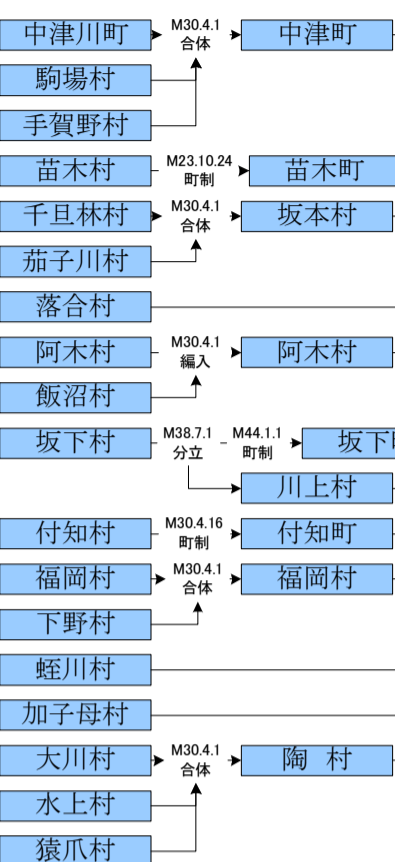

明治

大正

昭和(戦前)

昭和(戦後)

平成

恵那(えな)郡②