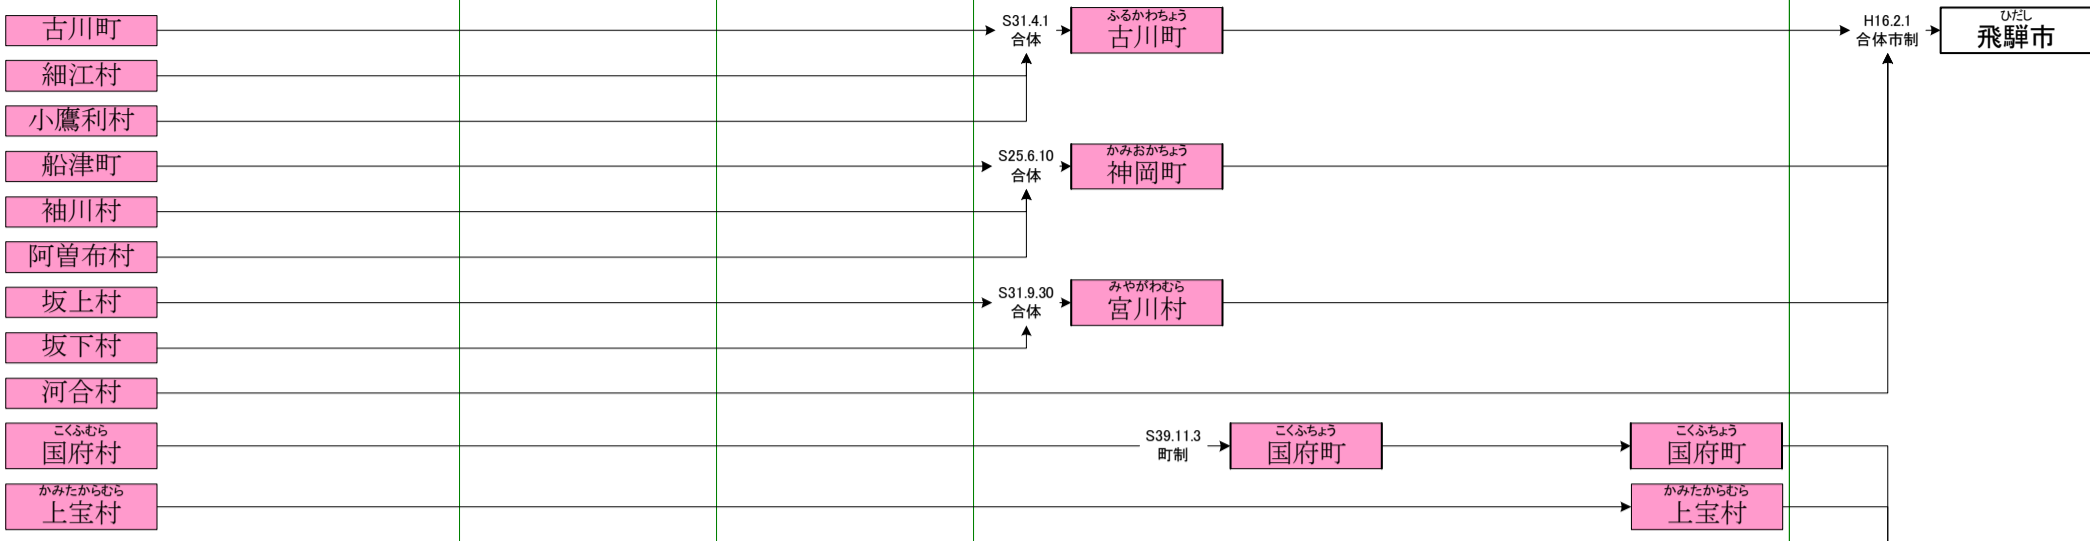

明治

大正

昭和(戦前)

昭和(戦後)

平成

吉城(よしき)郡

大野(おおの)郡

益田(ました)郡