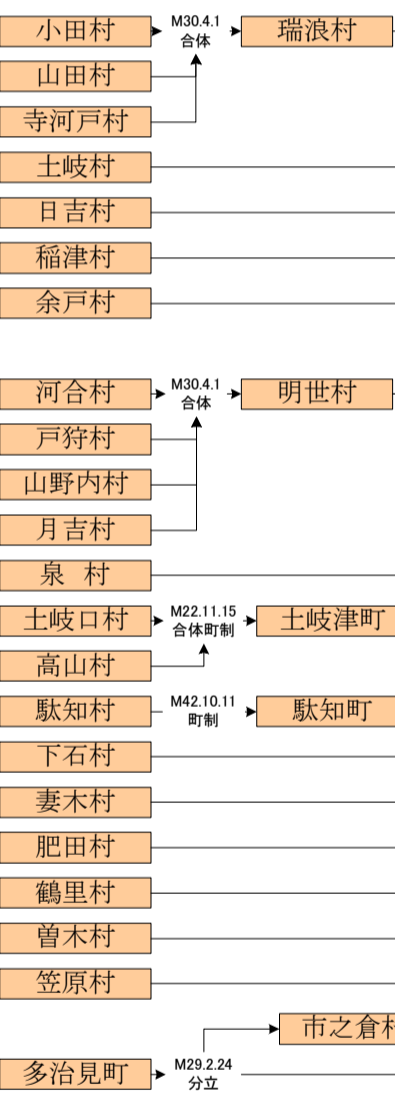

大正

昭和(戦前)

昭和(戦後)

平成

恵那(えな)郡②

土岐(とぎ)郡

可児(か)に郡