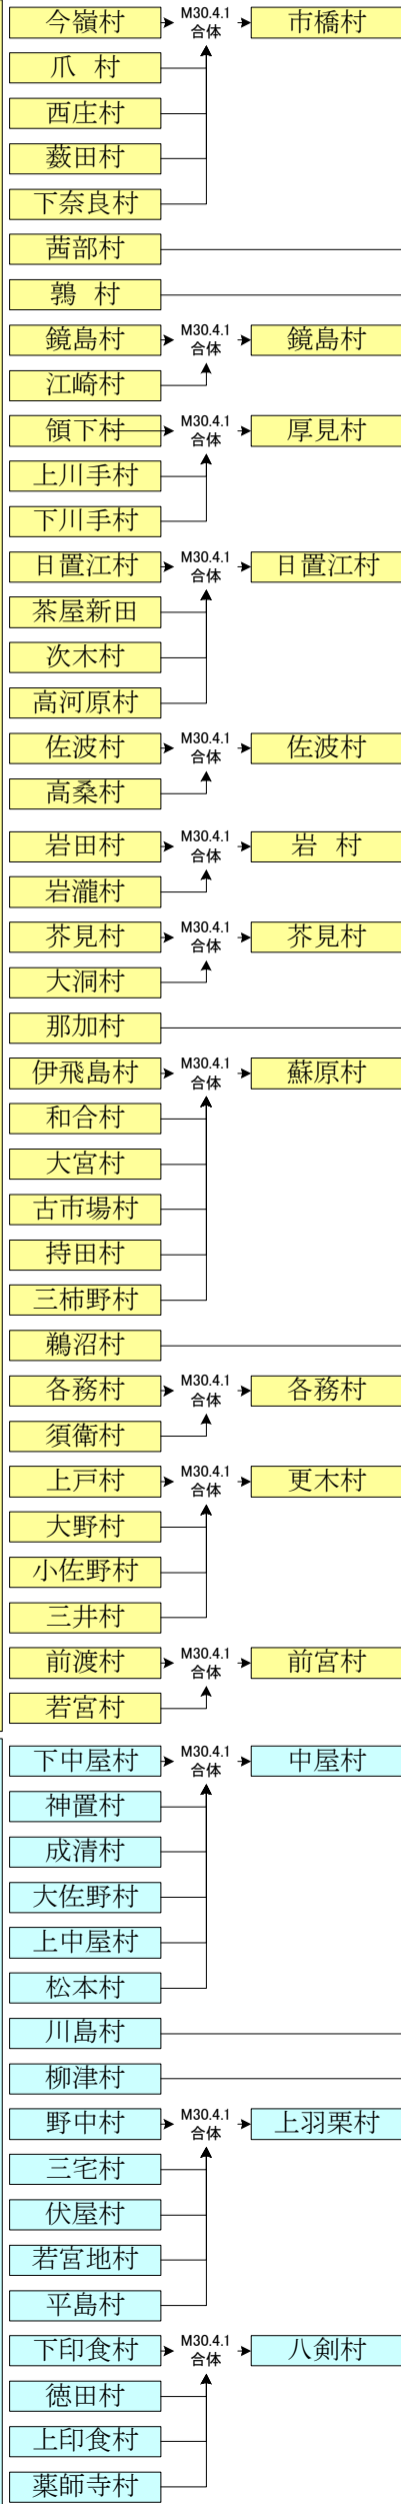

明治

大正

昭和(戦前)

昭和(戦後)

平成

本巢(もとす)郡

大野郡

席田郡(むしろだ)郡

C

D

E

明治

大正

昭和(戦前)

昭和(戦後)

平成

方県(かたがた)郡

稲葉(いなば)郡

厚見(あつみ)郡

稲葉(いなば)郡

明治

大正

昭和(戦前)

昭和(戦後)

平成

厚見(あつみ)郡

稲葉(いなば)郡

各務(かかみ)郡

羽栗(はぐり)郡

明治

大正

昭和(戦前)