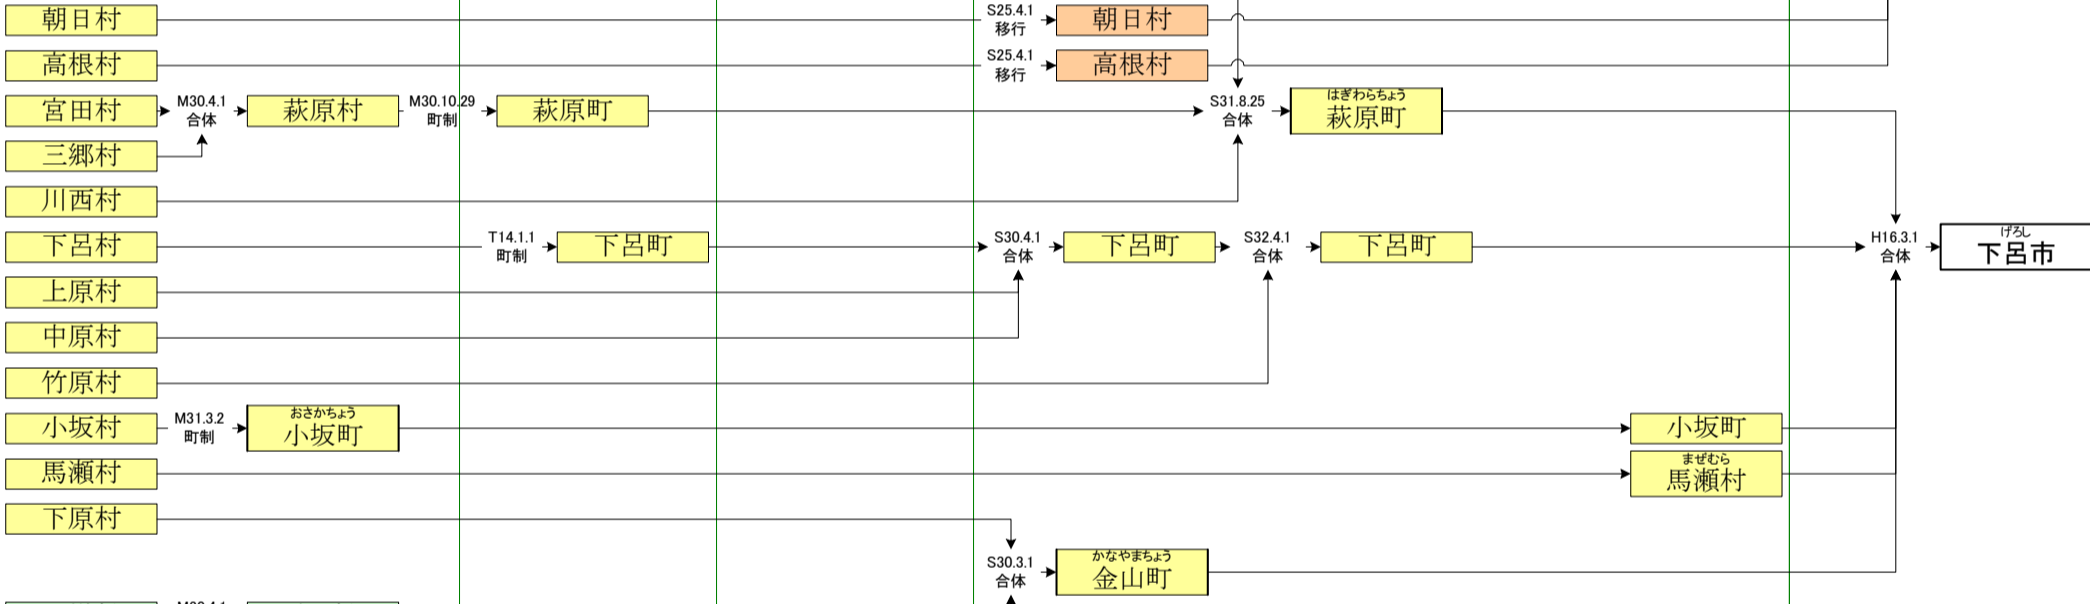

明治

大正

昭和(戦前)

昭和(戦後)

平成

吉城(よしき)郡

大野(おおの)郡

益田(ました)郡