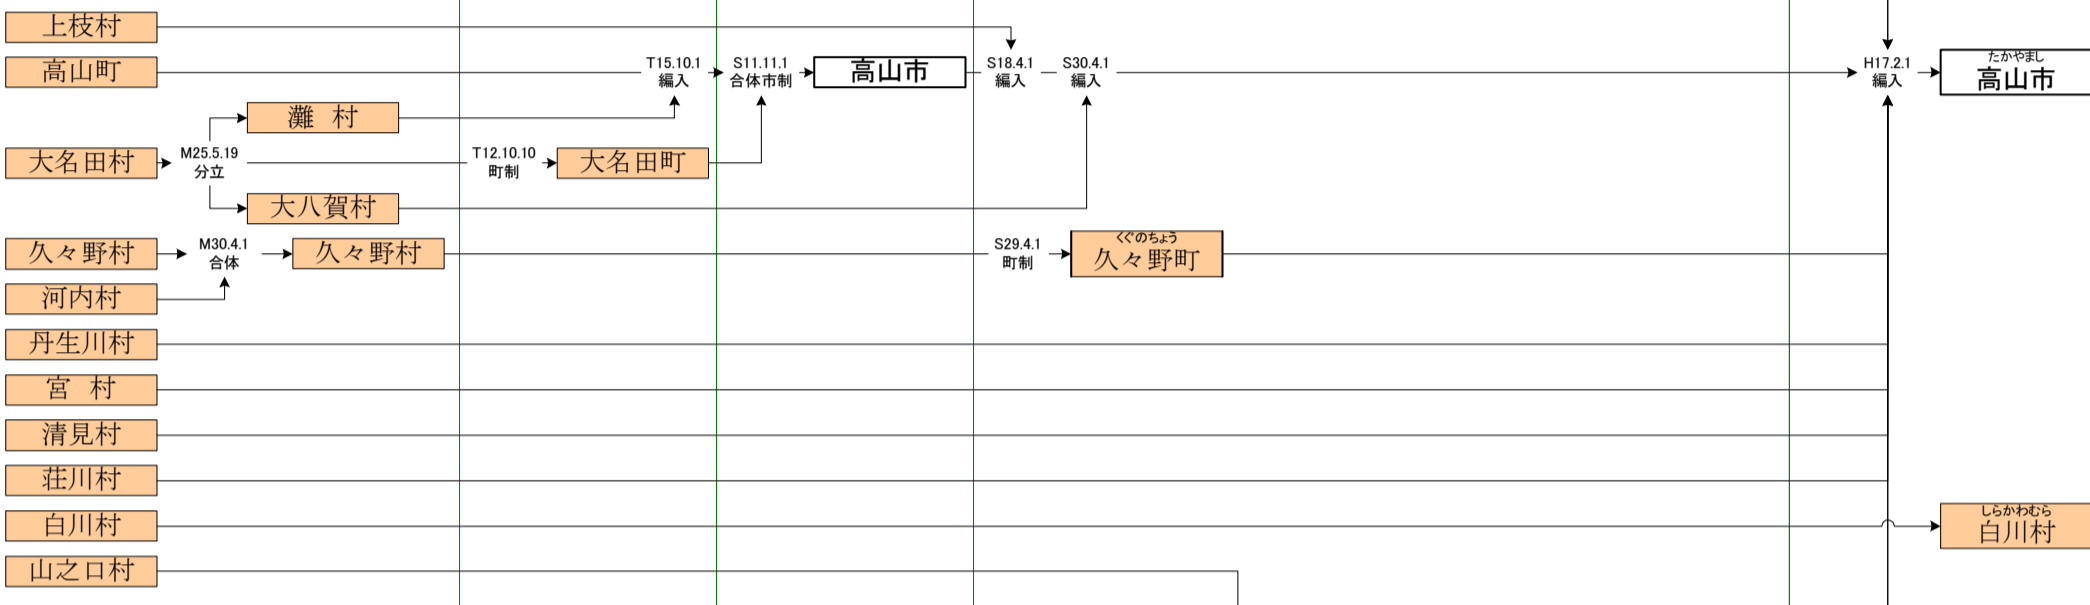

明治

大正

昭和(戦前)

昭和(戦後)

平成

吉城(よしき)郡

大野(おおの)郡

益田(ました)郡