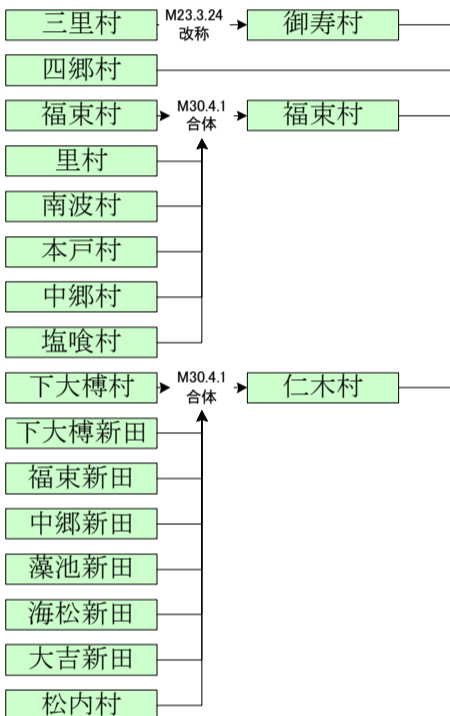

明治

大正

昭和(戦前)

昭和(戦後)

平成

安八(あんぱち)郡③