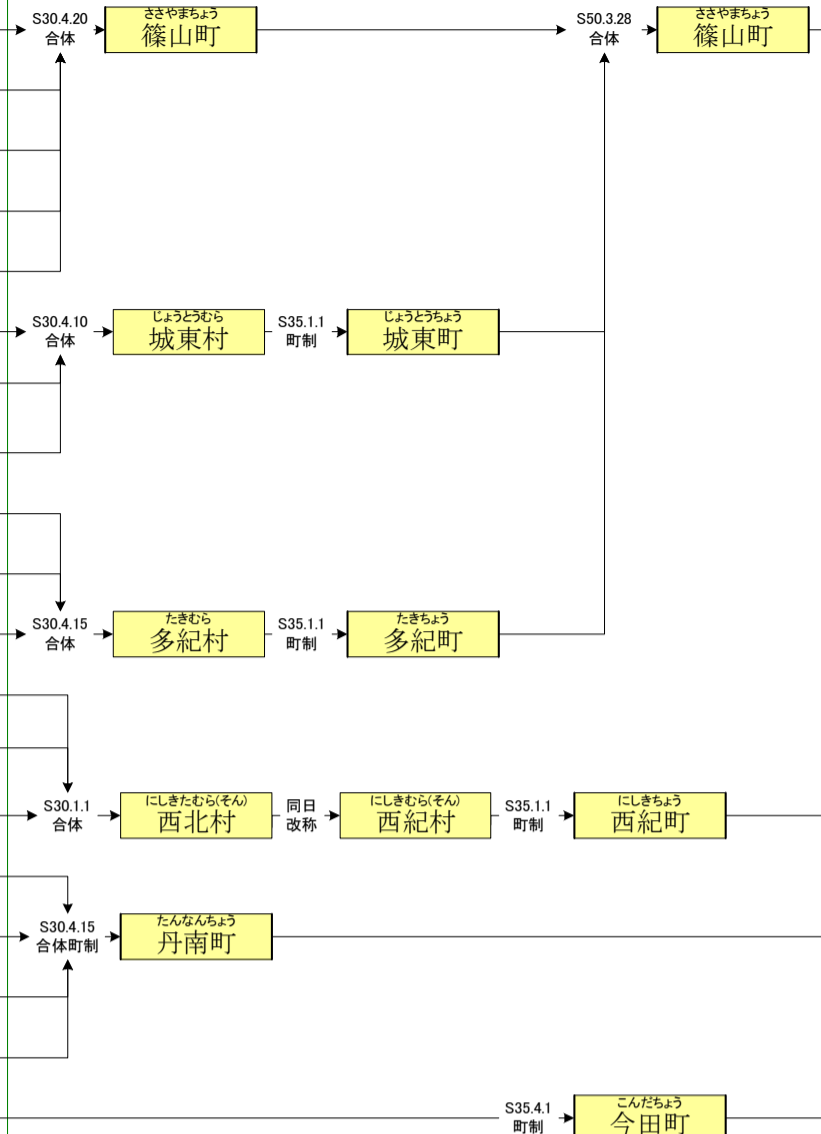

明治

大正

昭和(戦前)

昭和(戦後)

平成

多紀(たき)郡

- ささやまちよう 篠山町
- やかみむら 八上村
- はたむら 畑村
- じょうほくむら 城北村
- おかのみむら 岡野村
- ひおきむら 日置村
- くもべむら 雲部村
- ふくずみむら 福住村
- おくむむら 大苧村
- むらくもむら 村雲村
- きたこうむら 北河内村
- みなみこうむら 南河内村
- くさやむら 草山村
- おおやまむら 大山村
- あしむら 味間村
- じょうなんむら 城南村
- ふるいちむら 古市村
- こんだむら 今田村