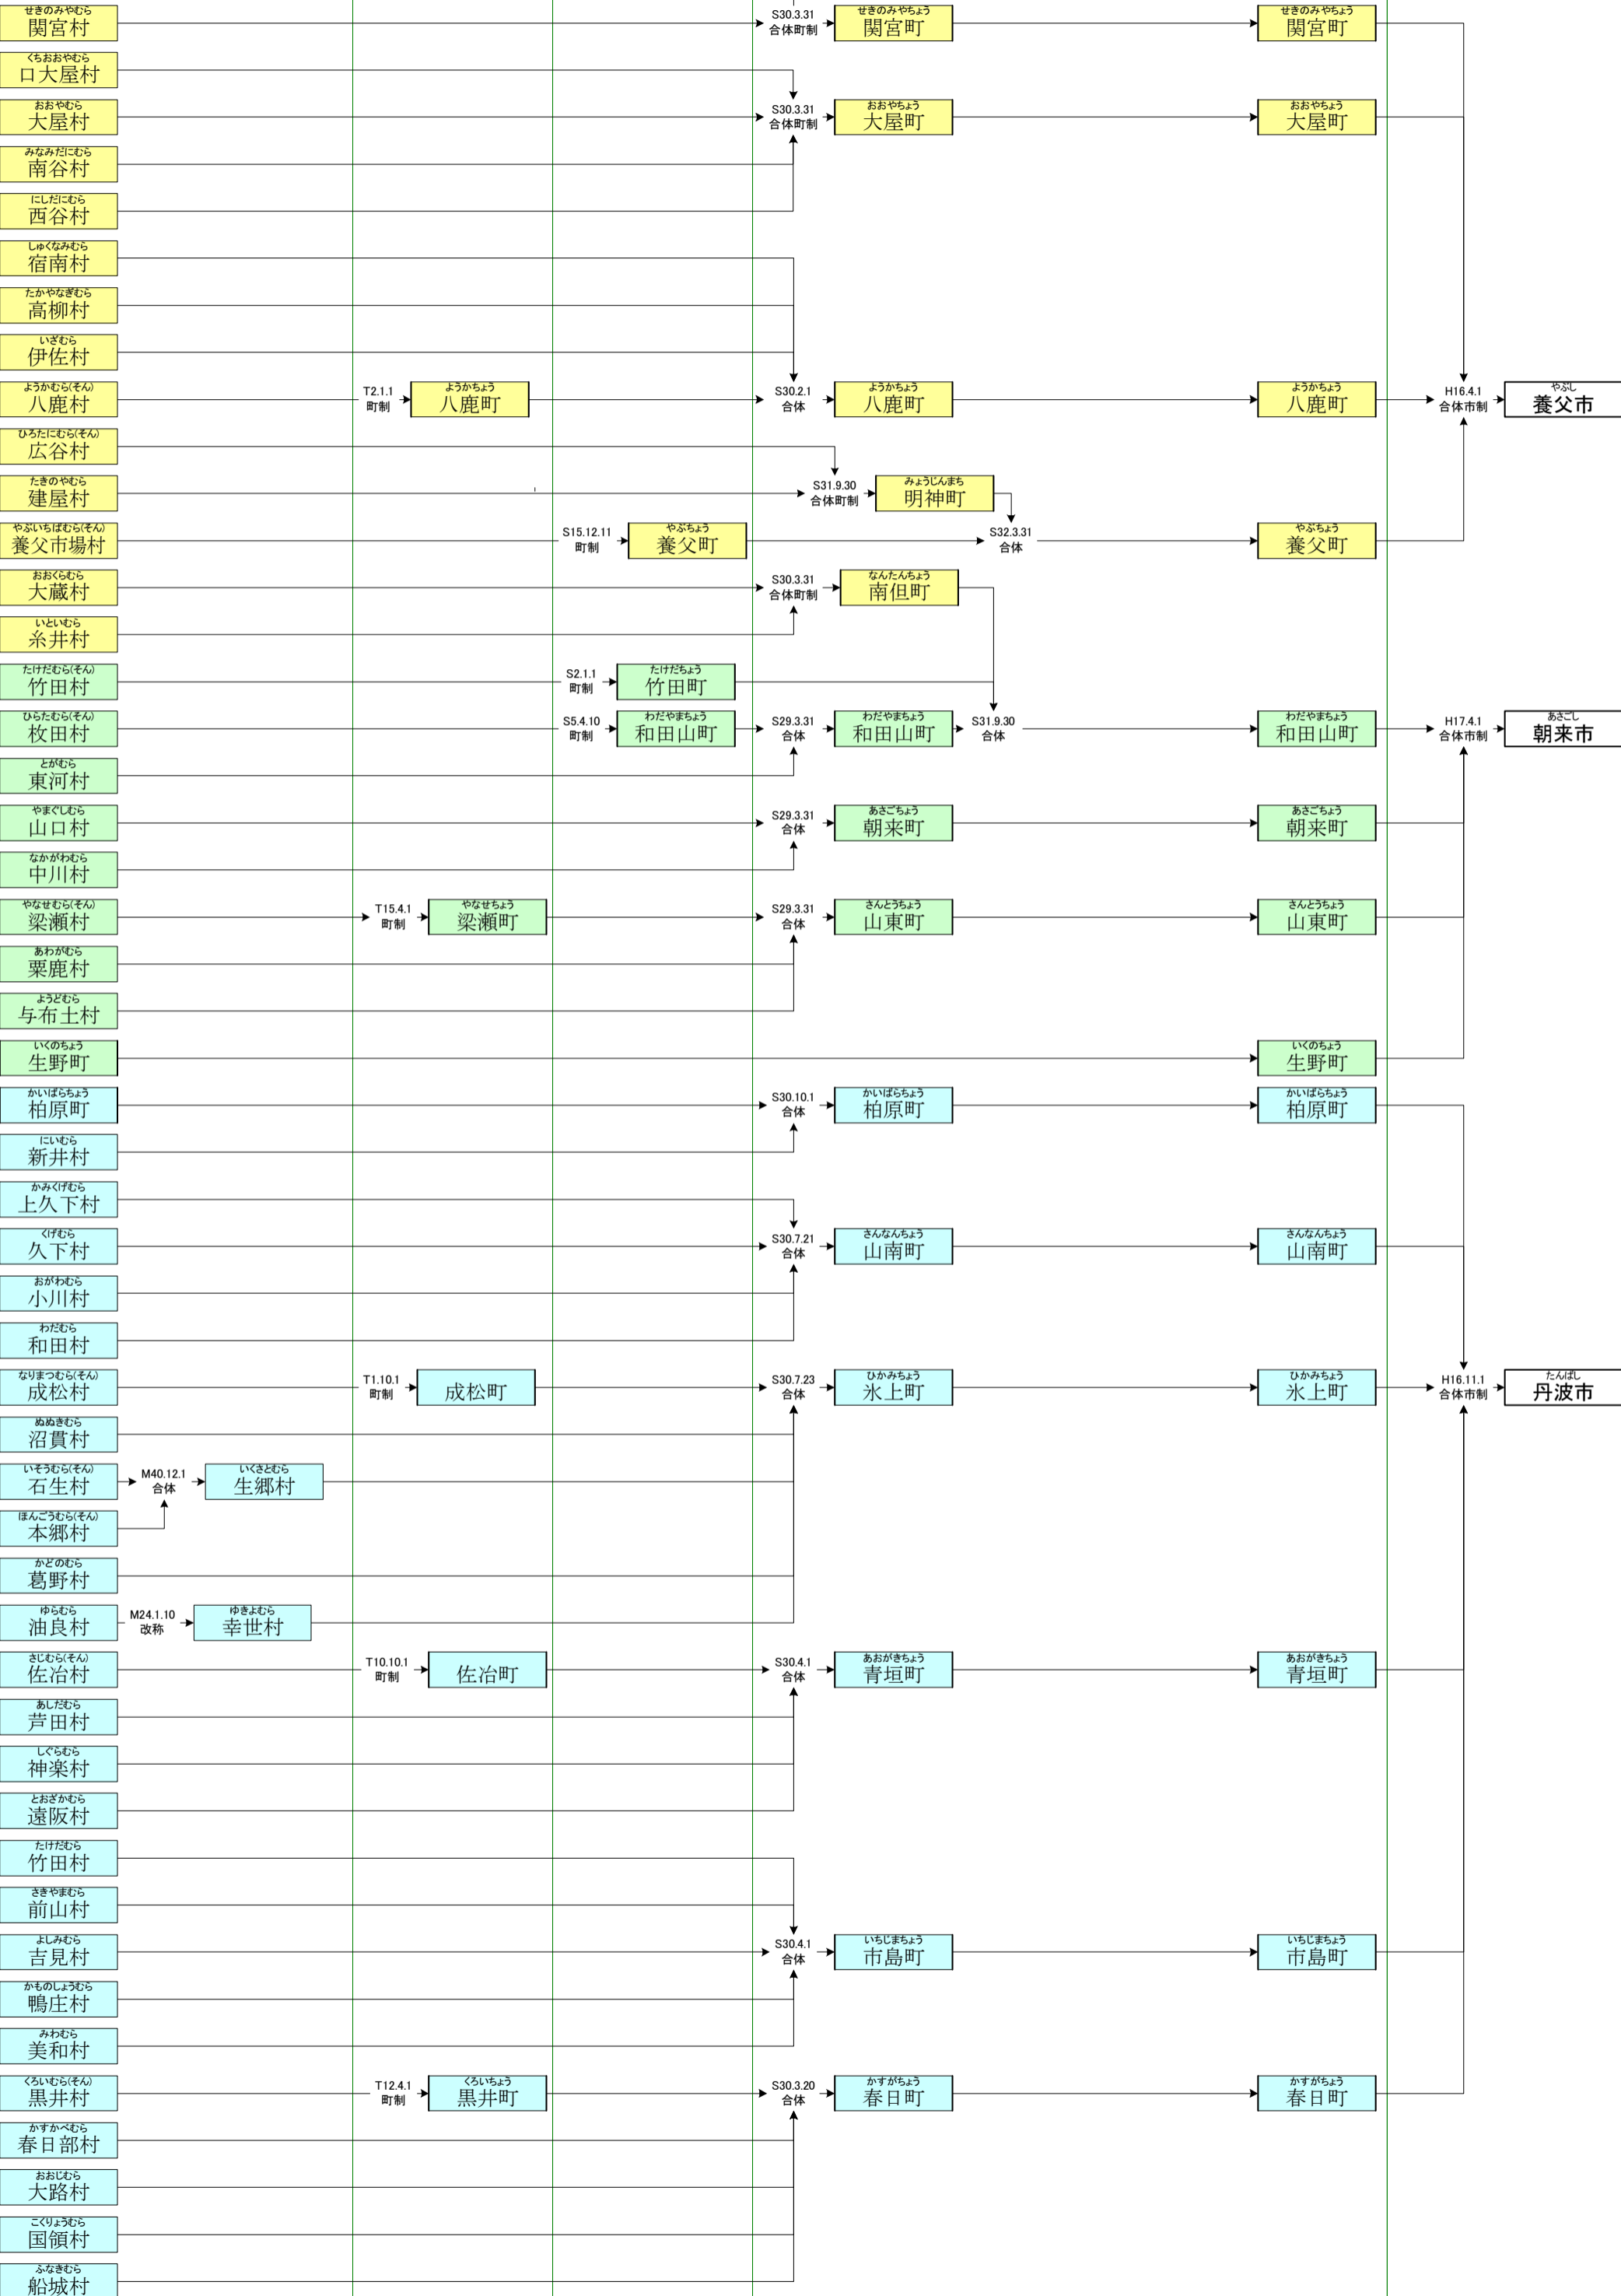

明治

大正

昭和(戦前)

昭和(戦後)

平成

養父(やぶ)郡

朝来(あさこ)郡

氷上(ひかみ)郡