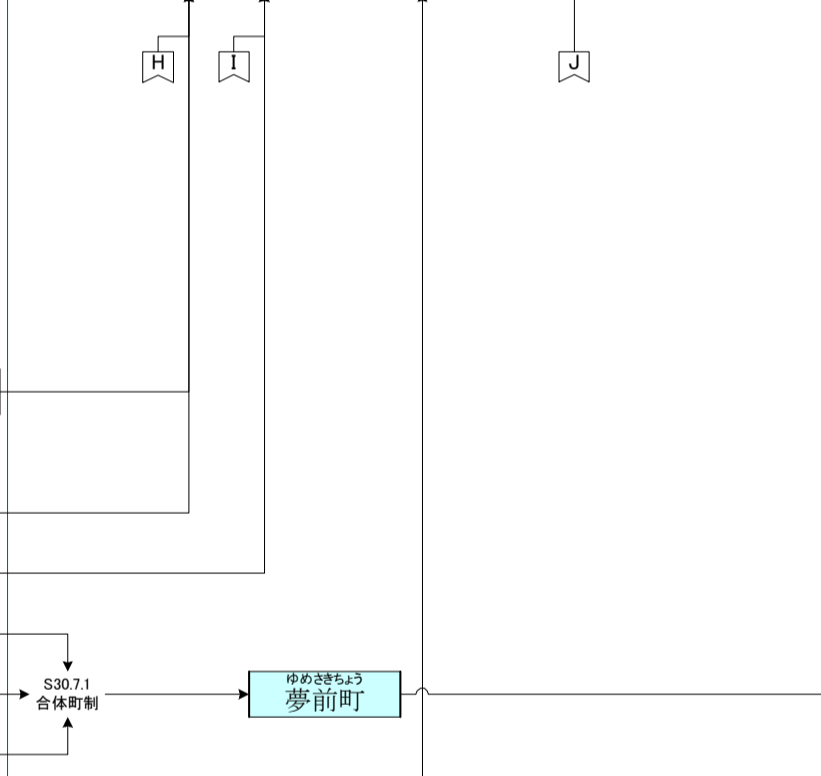

飾西(しきさい)郡

飾磨(しかま)郡

- つだ(そん) 津田村
- たかお(むら) 高岡村
- あが(むら) 英賀保村
- やす(むら) 安室村
- あらか(むら) 荒川村
- てが(むら) 手柄村
- ひろ(むら) 広村
- やは(むら) 八幡村
- よべ(むら) 余部村
- そ(むら) 曾左村
- おき(むら) 置塩村
- か(むら) 鹿谷村
- すが(むら) 菅野村