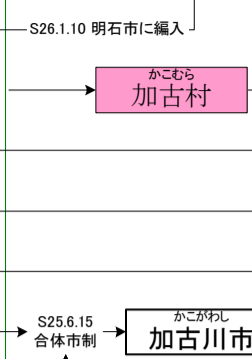

印南(いんなみ)郡

- そねむら 曾根村
- いほむら 伊保村
- かみそうむら 上荘村
- へいそうむら 平荘村
- あみだむら 阿弥陀村
- よねだむら(そん) 米田村
- ひがしかんきむら 東神吉村
- にしかんきむら 西神吉村
- きたはまむら 北浜村
- しかたむら 志方村
- ひがししかたむら 東志方村
- にししかたむら 西志方村
- おおしおむら(そん) 大塩村
- まとはたむら 的形村
- べっしよむら 別所村