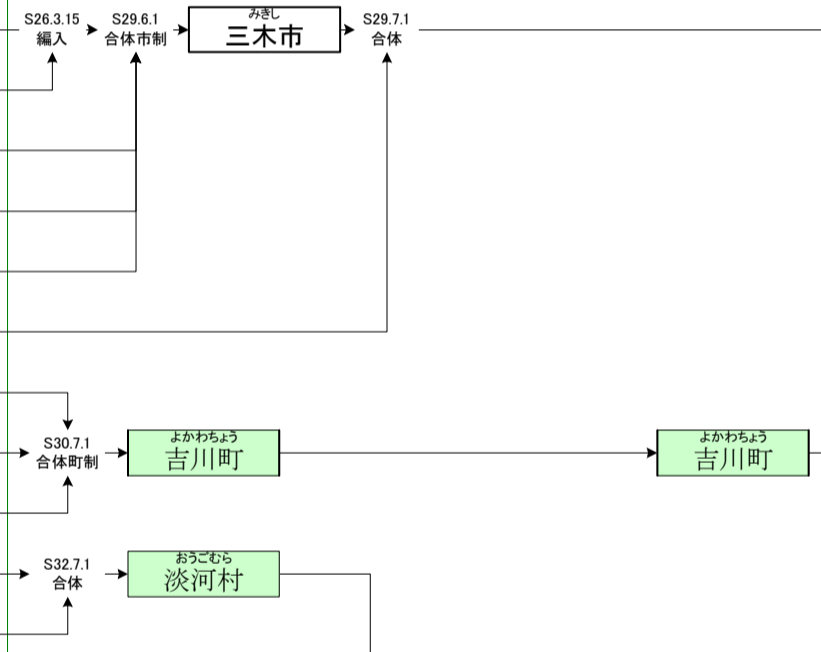

美囊(みのう)郡

- みきちよう 三木町
- くるみむら 久留美村
- くちよかわむら 口吉川村
- べっしむら 別所村
- ほそかわむら 細川村
- しじむら 志染村
- おくよかわむら 奥吉川村
- なかよかわむら 中吉川村
- きただにむら 北谷村
- おうごむら 淡河村
- かみおうごむら 上淡河村