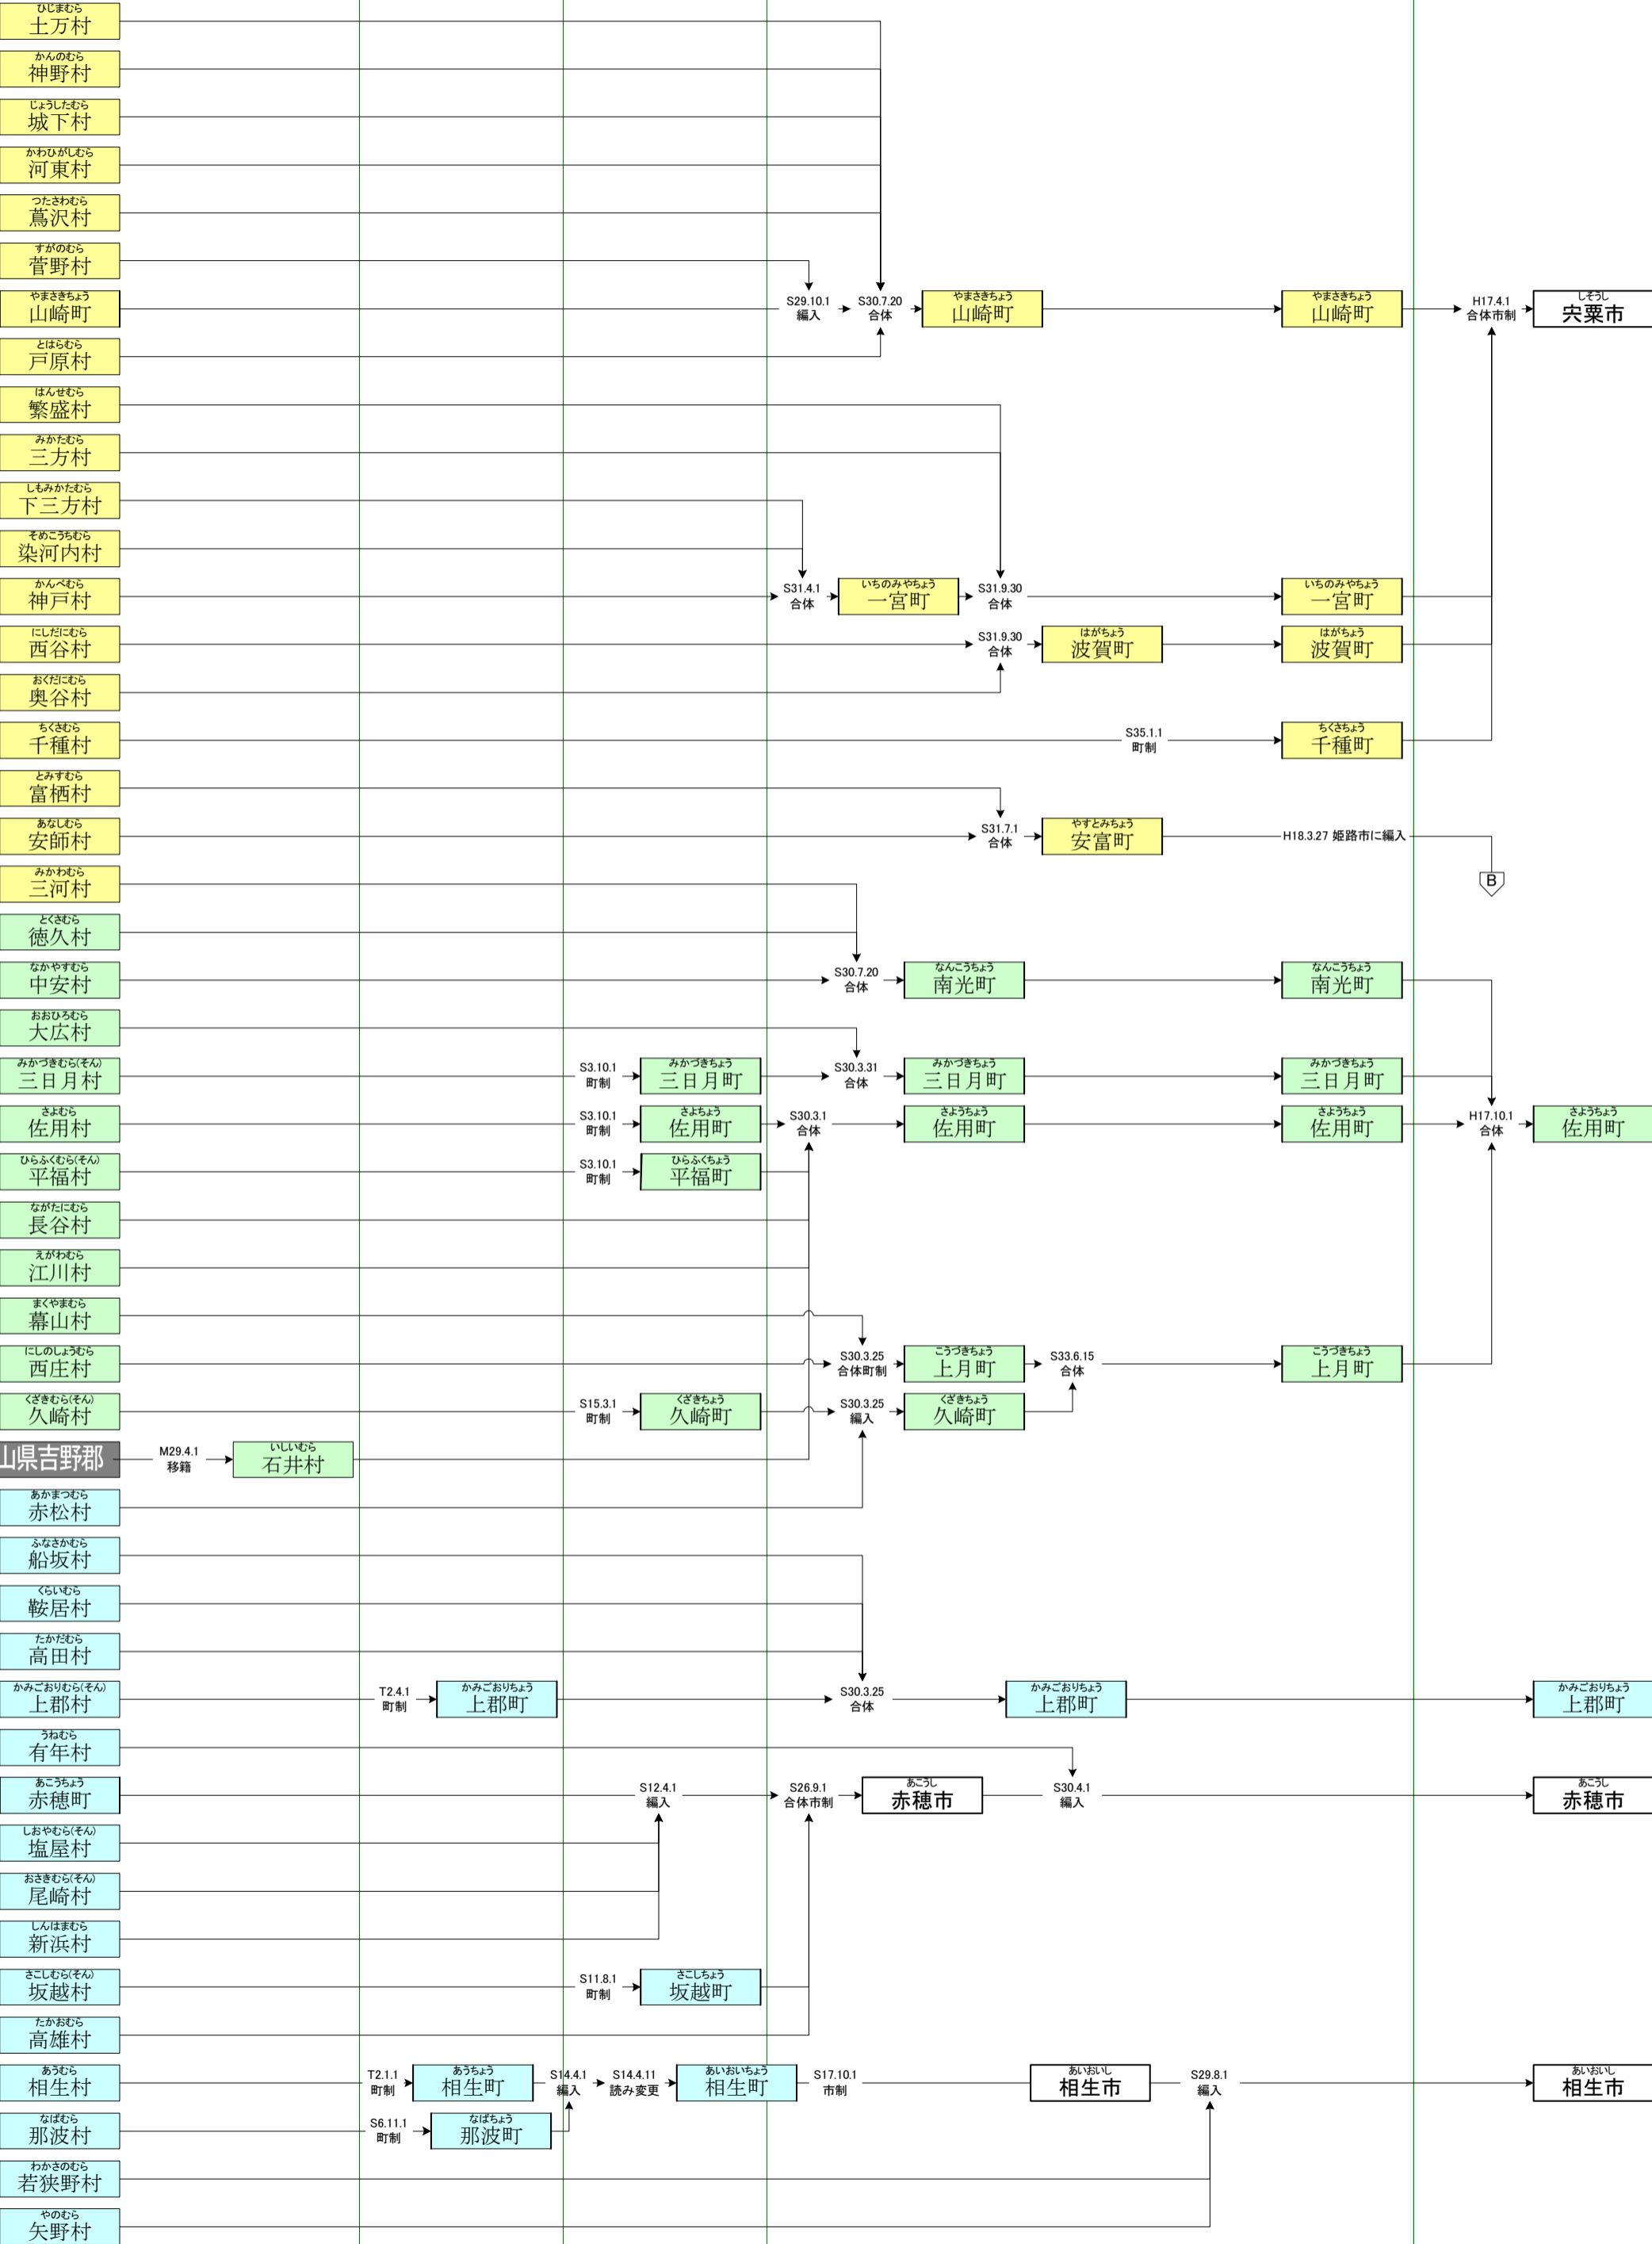

昭和(戦後)

平成

宍粟(しそ)郡

佐用(さよう)郡

赤穂(あこう)郡

岡山県吉野郡

赤松村

船坂村