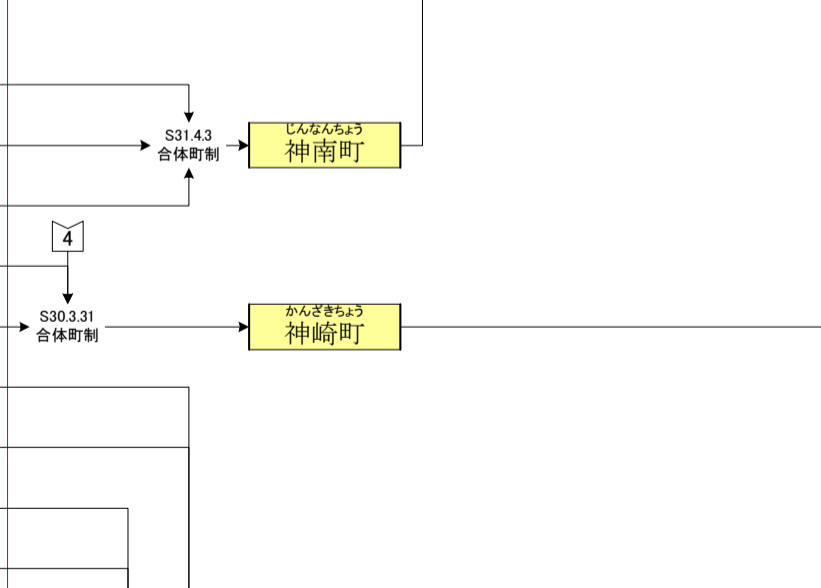

神東(しんとう)郡

神崎(かんだぎ)郡

- とほり(そん) 砥堀村
- やま(むら) 山田村
- ふな(むら) 船津村
- とよ(むら) 豊富村
- おお(むら) 大山村
- あ(むら) 粟賀村
- た(むら) 田原村
- や(むら) 八千種村
- か(むら) 川辺村
- せ(むら) 瀬加村