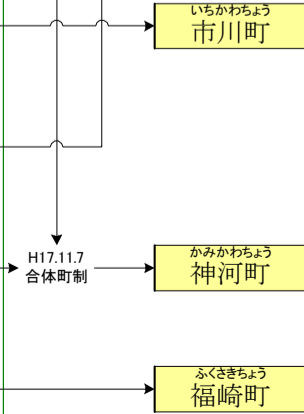

神西(しんさい)郡

神崎(かんだぎ)郡

- あ(むら) 甘地村
- つ(むら) 鶴居村
- こう(むら) 香呂村
- なか(むら) 中寺村
- て(むら) 寺前村
- は(むら) 長谷村
- ふ(むら) 福崎村