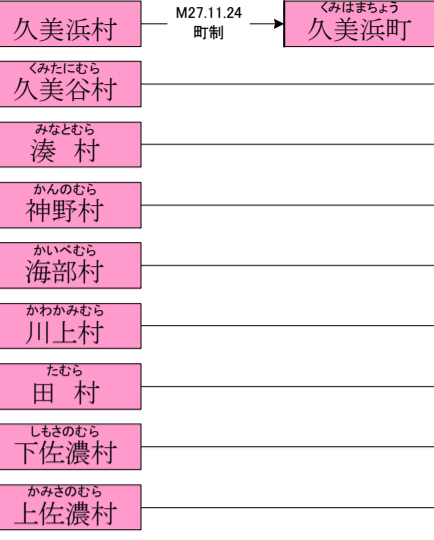

明治

大正

昭和(戦前)

昭和(戦後)

平成

熊野(くまの)郡

中(なか)郡

竹野(たけの)郡

明治

大正

昭和(戦前)

昭和(戦後)

平成

与謝(よさ)郡

明治

大正