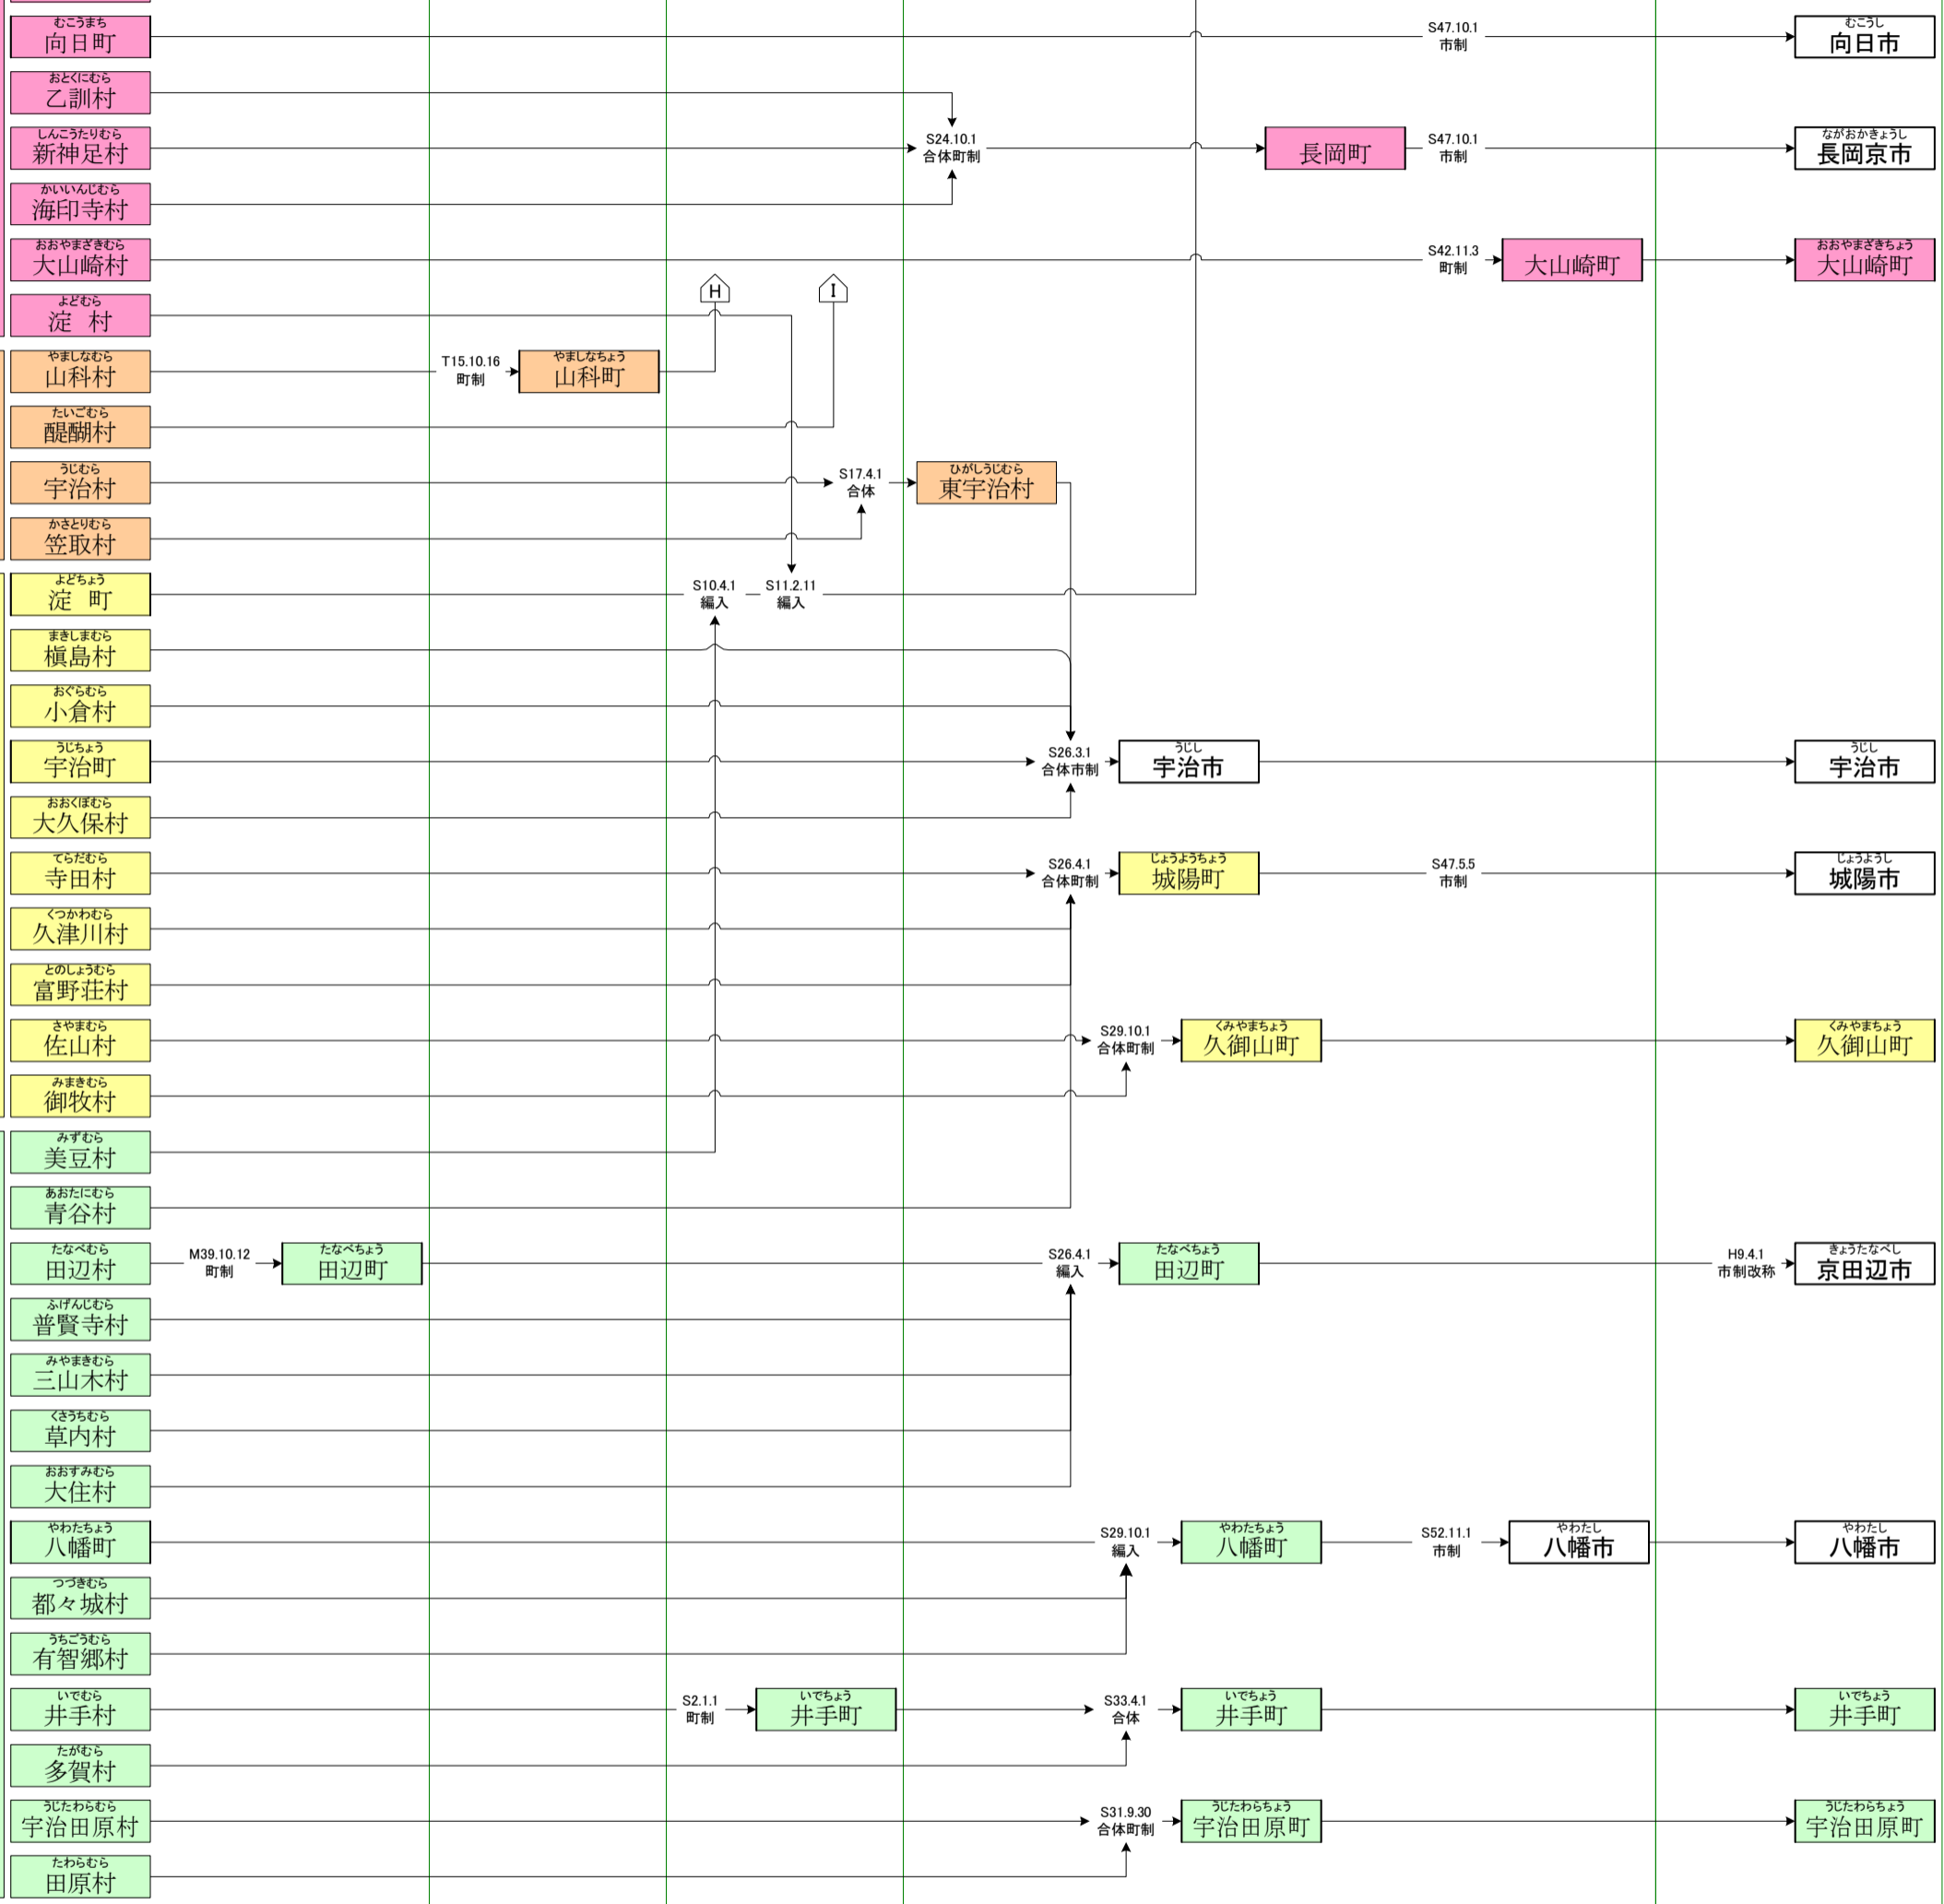

明治

大正

昭和(戦前)

昭和(戦後)

平成

乙訓(おとくに)郡

- こがむら 久我村
- ほつかしむら 羽束師村
- おおえむら 大枝村
- おおほらのむら 大原野村
- くせむら 久世村
- むこうまち 向日町
- おとくにむら 乙訓村
- しんこうたりむら 新神足村
- かいいんじむら 海印寺村
- おおやまざきむら 大山崎村
- よどむら 淀村

宇治(うじ)郡

- やましなむら 山科村
- たいごむら 醍醐村
- うじむら 宇治村
- かさとりむら 笠取村

久世(くぜ)郡

- よどちよう 淀町
- まきしまむら 槇島村
- おぐらむら 小倉村
- うじちよう 宇治町
- おおくほむら 大久保村
- てらだむら 寺田村
- くつかわむら 久津川村
- とめしやむら 富野荘村
- さやまむら 佐山村
- みまきむら 御牧村

綴喜(つづき)郡

- みずむら 美豆村
- あおたにむら 青谷村
- たなべむら 田辺村
- ふけんじむら 普賢寺村
- みやまきむら 三山木村
- くさうちむら 草内村
- おおすみむら 大住村
- やわたちよう 八幡町
- つづきむら 都々城村
- うちごうむら 有智郷村
- いでむら 井手村
- たがむら 多賀村
- うしたわらむら 宇治田原村
- たわらむら 田原村

J K L M N