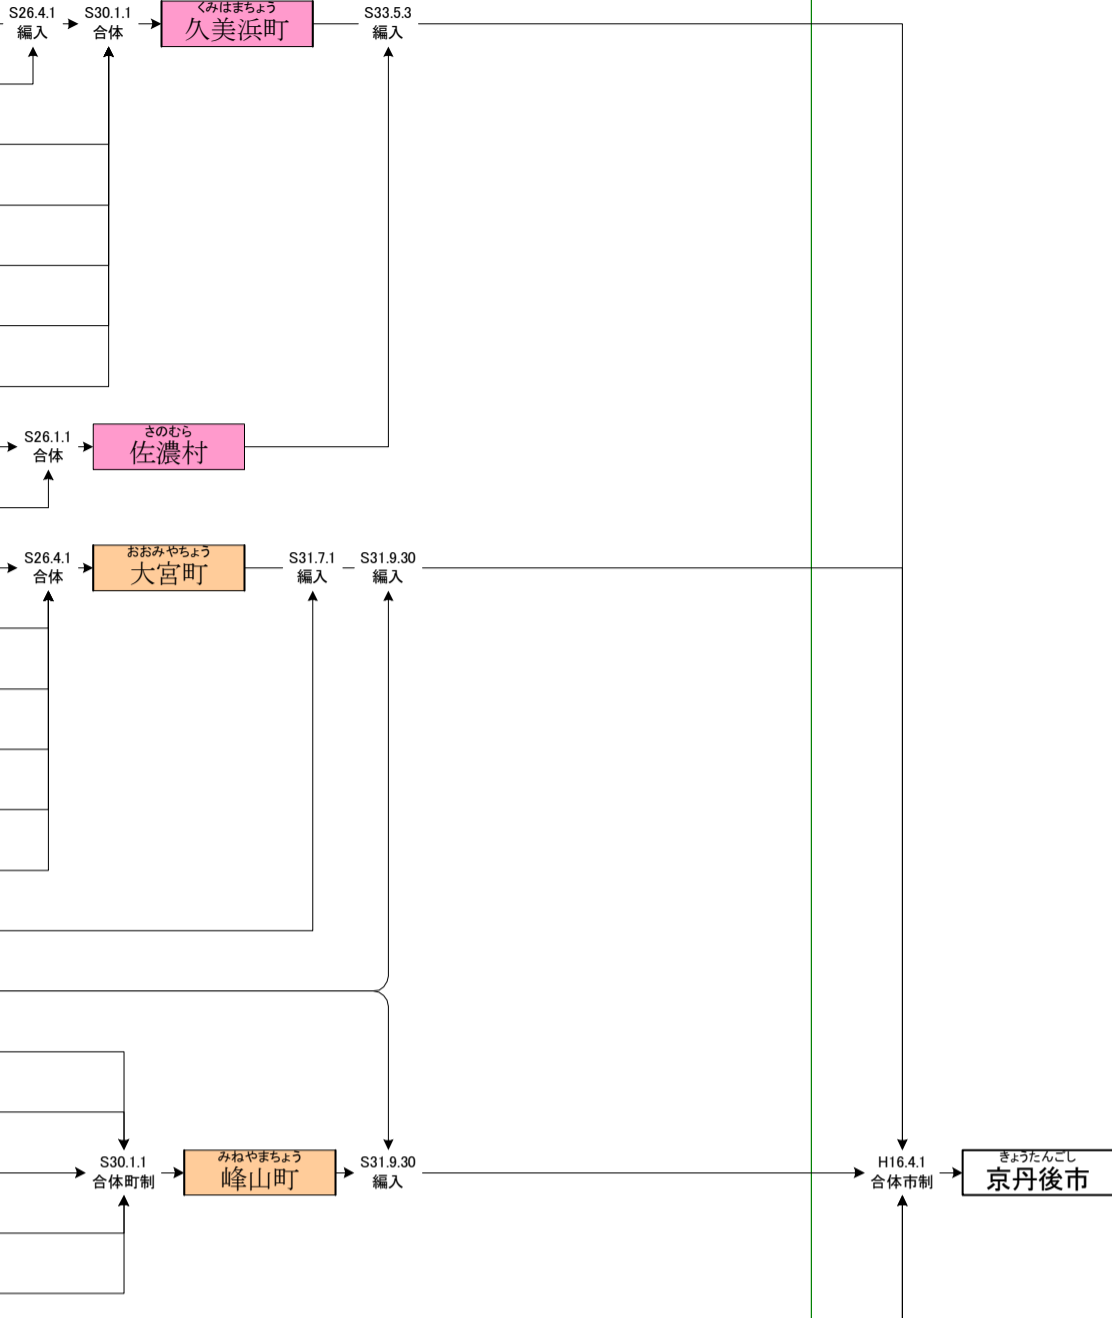

明治

大正

昭和(戦前)

昭和(戦後)

平成

熊野(くまの)郡

中(なか)郡

竹野(たけの)郡