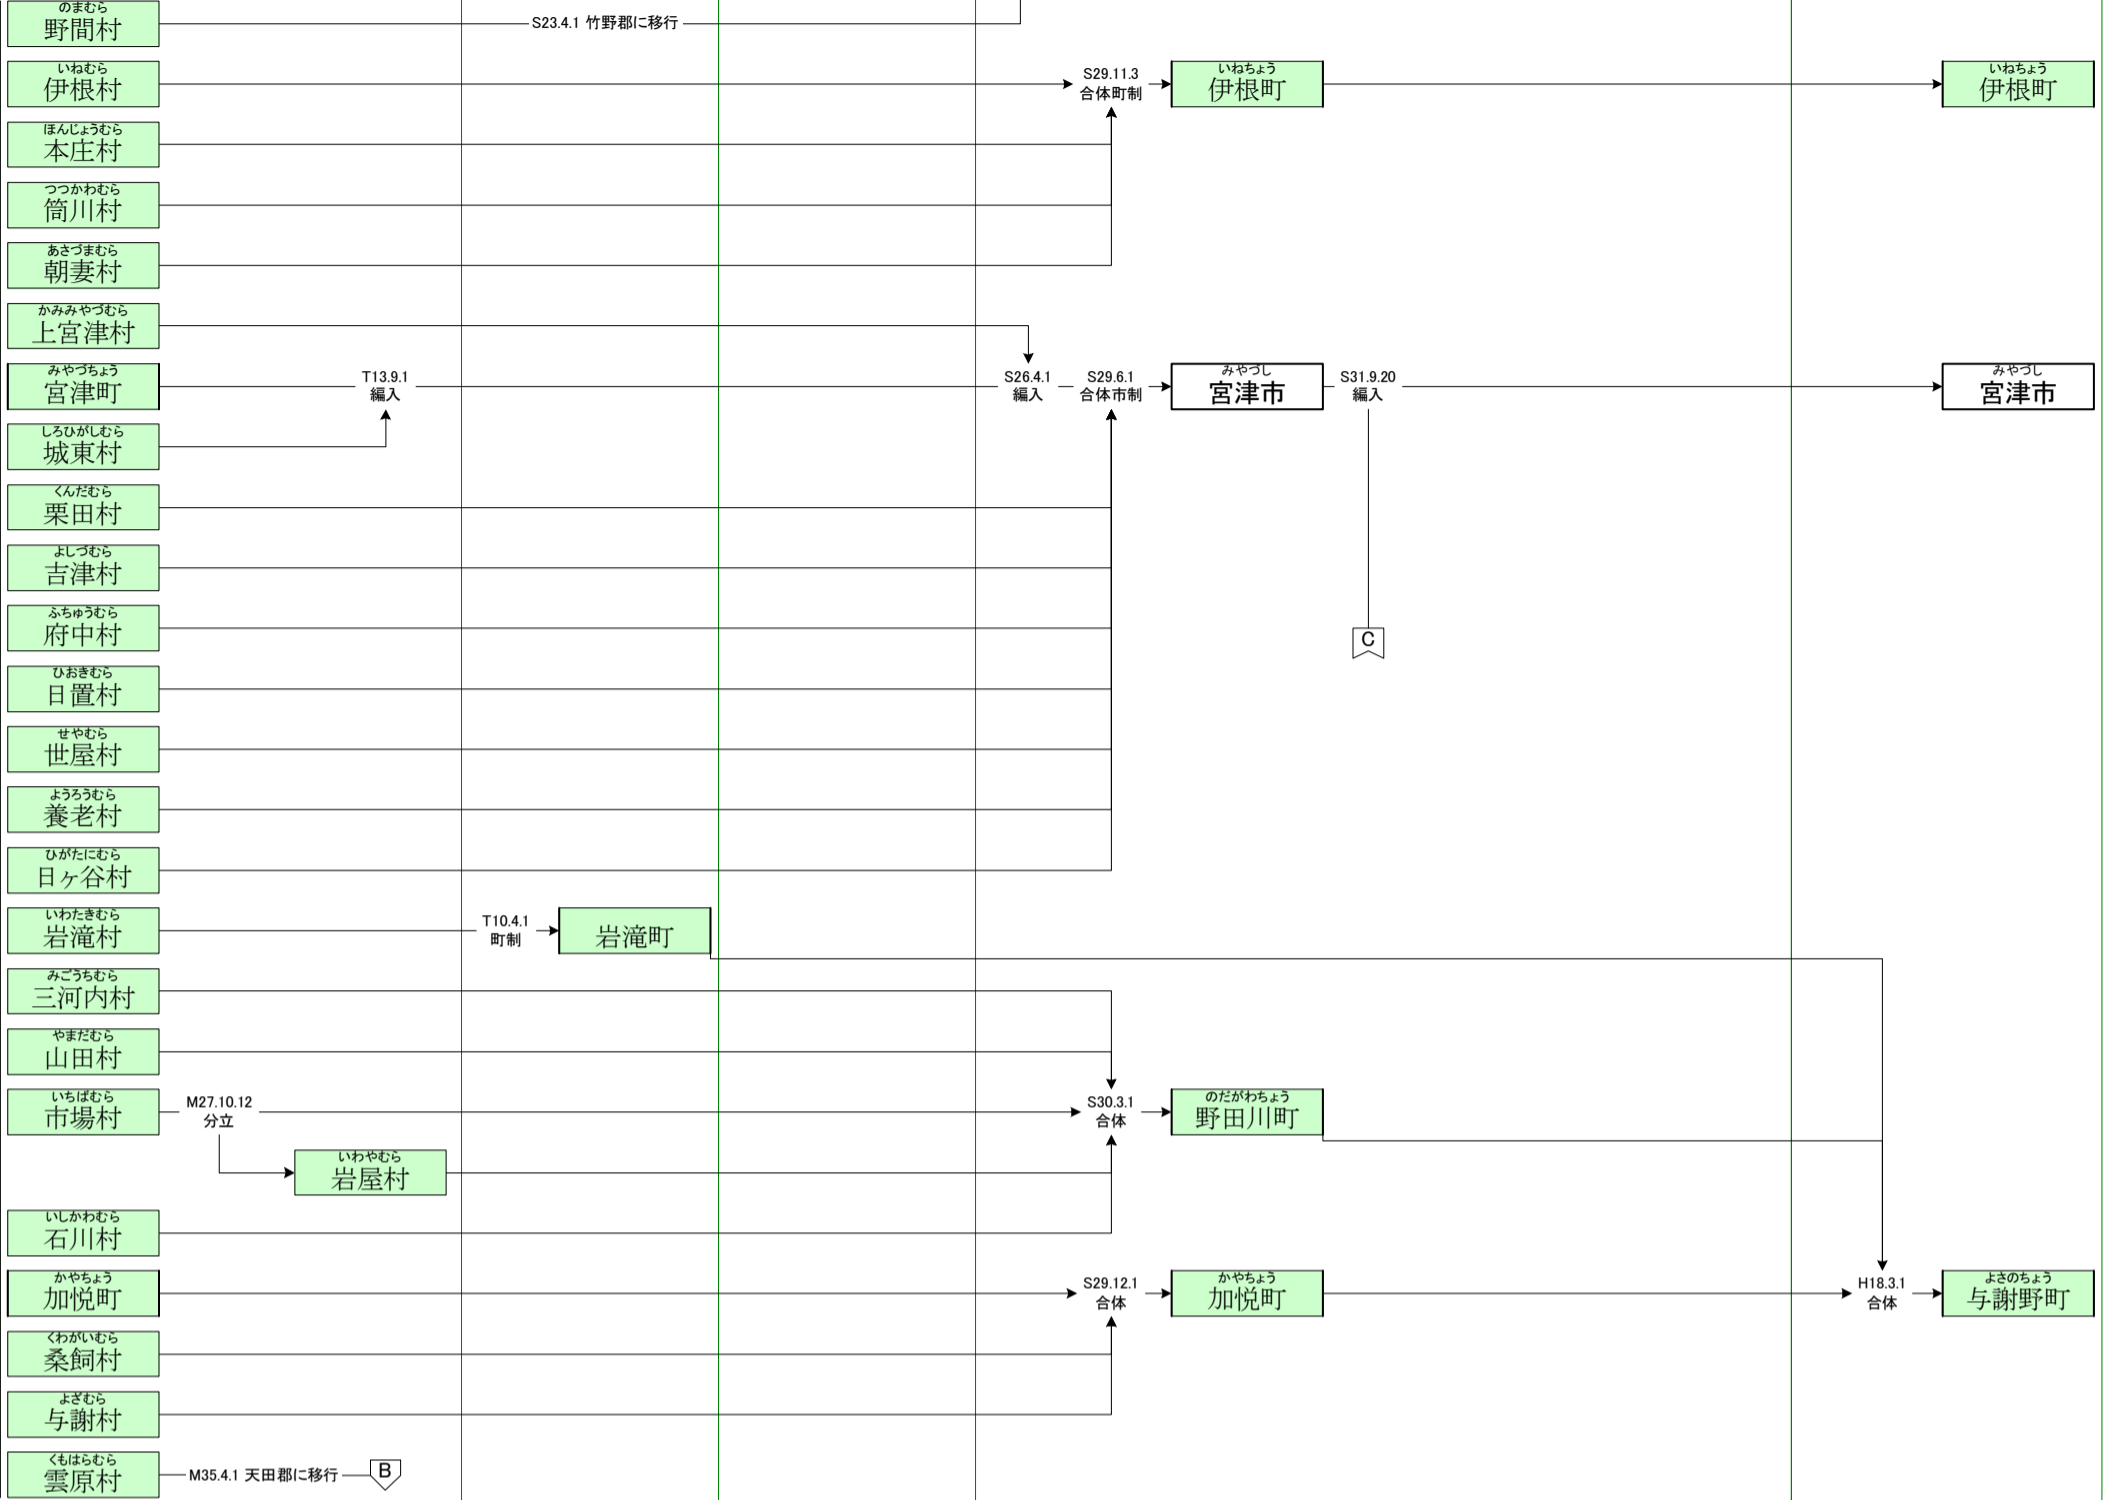

明治

大正

昭和(戦前)

昭和(戦後)

平成

与謝(よさ)郡

明治

大正