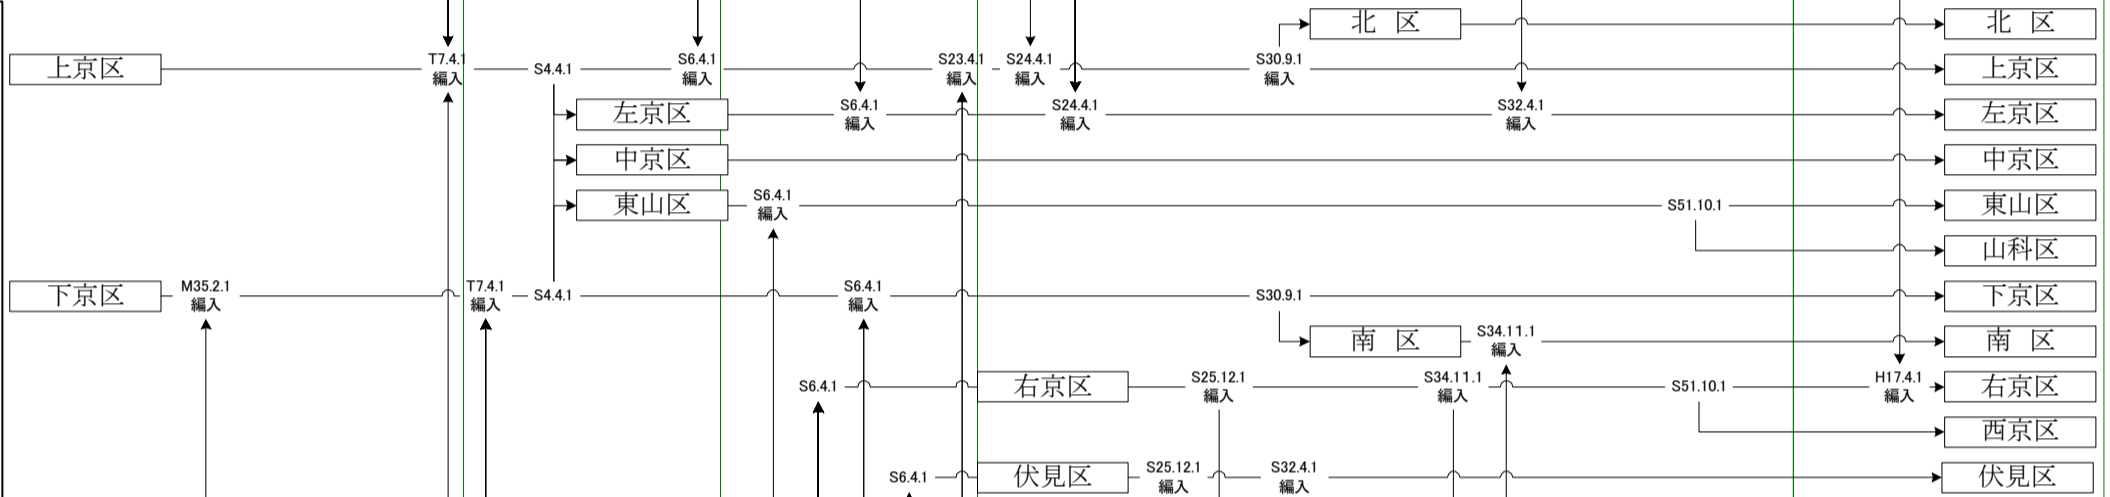

明治

大正

昭和(戦前)

昭和(戦後)

平成

愛宕(おたぎ)郡

京都市

葛野(かどの)郡

紀伊(きい)郡

I