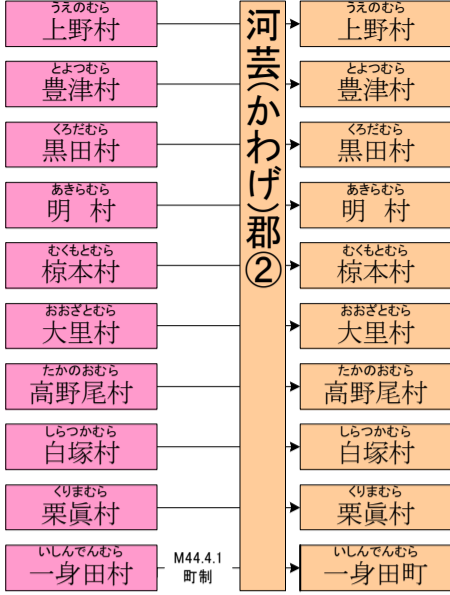

河曲(かわわ)郡

- かんべまち 神戸町
- いいのむら 飯野村
- かわのむら 川曲村
- いちのみやむら 一ノ宮村
- みだむら 箕田村
- わかまつむら 若松村
- たまがきむら 玉垣村

河芸(かわげ)郡①

- かんべまち 神戸町
- いいのむら 飯野村
- かわのむら 河曲村
- いちのみやむら 一ノ宮村
- みだむら 箕田村
- わかまつむら 若松村
- たまがきむら 玉垣村
- しろこまち 白子町
- いのうむら 稲生村
- あまなむら 天名村
- あいかわむら 合川村
- さかえむら 栄村

奄芸(あんき)郡

- しろこまち 白子町
- いのうむら 稲生村
- あまなむら 天名村
- あいかわむら 合川村
- さかえむら 栄村

明治

大正

昭和(戦前)

昭和(戦後)

平成

奄芸(あんぎ)郡②