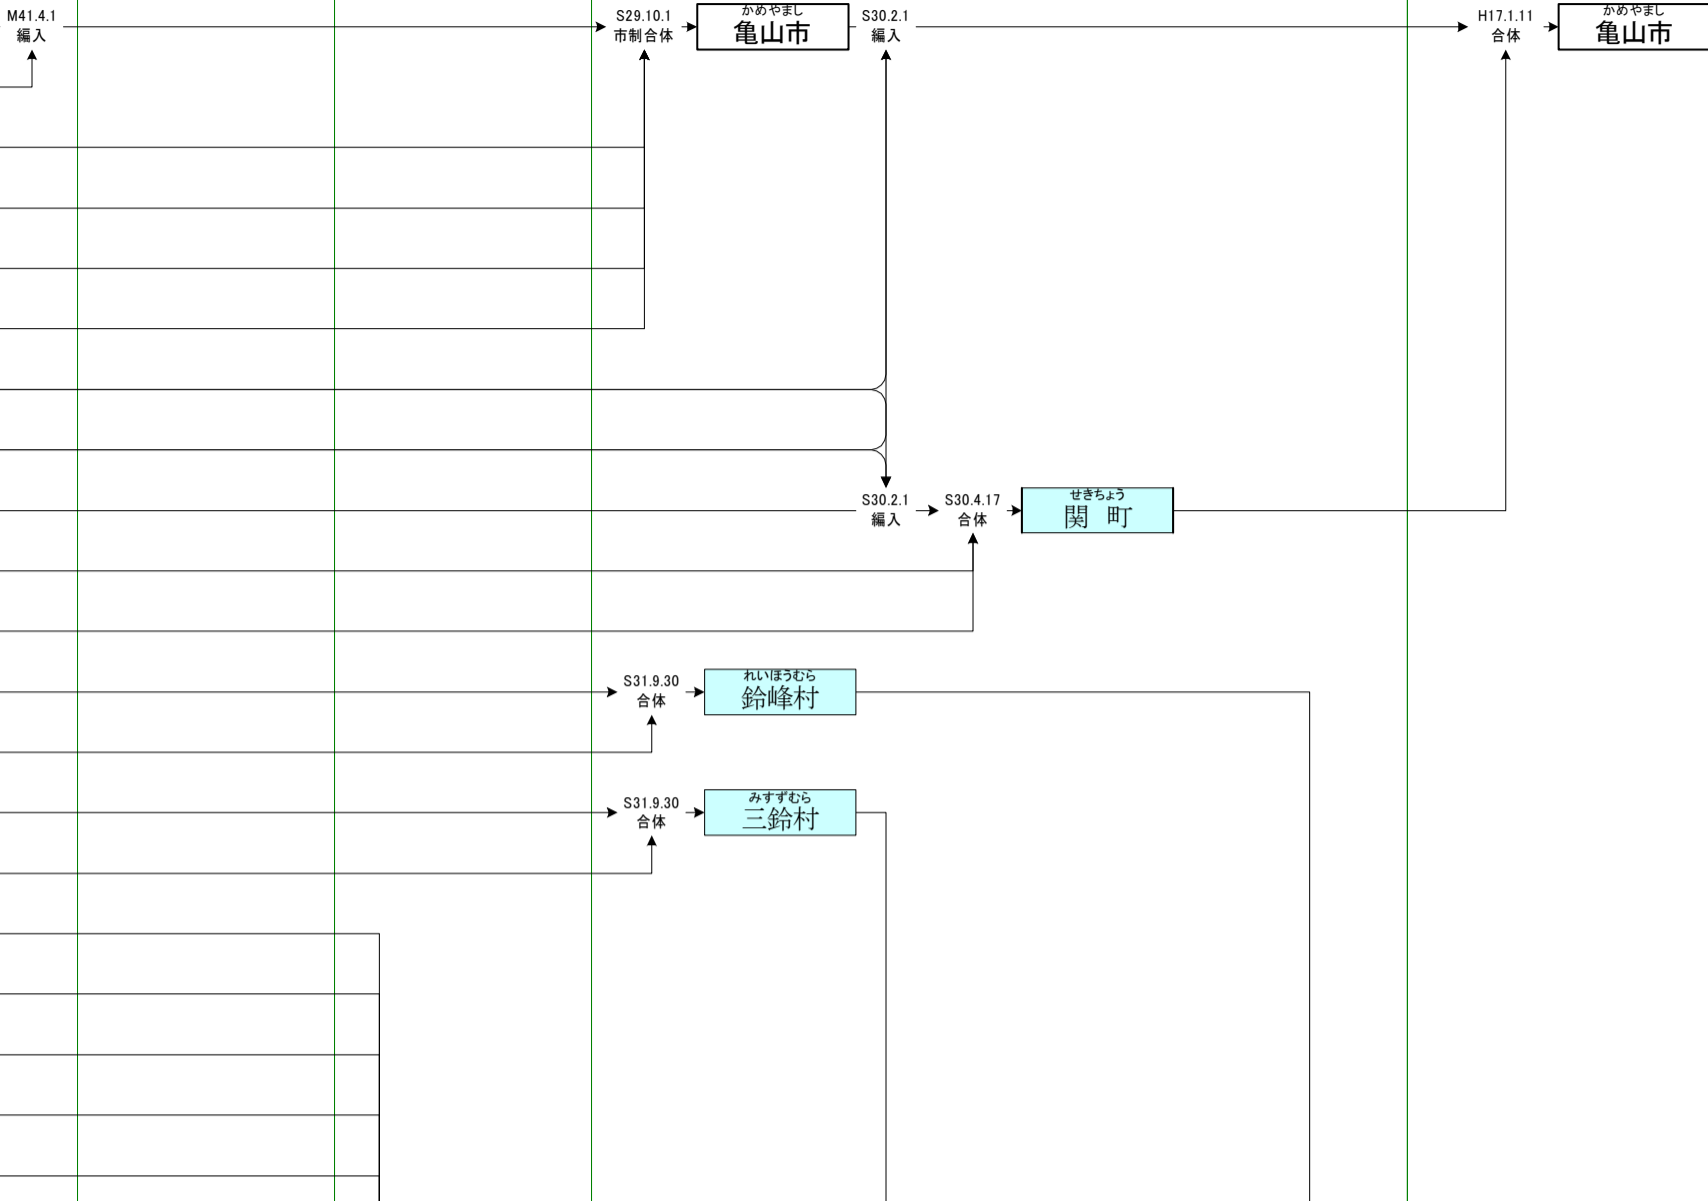

明治

大正

昭和(戦前)

昭和(戦後)

平成

鈴鹿(すずか)郡

- かめやままち 亀山町
- まきおむら 横尾村
- ひるおむら 昼生村
- いたがわむら 井田川村
- かわきむら 川崎村
- ののぼりむら 野登村
- かんべむら 神辺村
- しらかわむら 白川村
- せきちょう 関町
- さかしたむら 坂下村
- かふとむら 加太村
- ふかいざむら 深伊沢村
- しょうないむら 庄内村
- つばきむら 椿村
- くまだむら 久間田村
- こうむら 国府村
- まきたむら 牧田村
- たかつせむら 高津瀬村
- しょうのむら 庄野村
- いしやくしむら 石薬師村

河曲(かわわ)郡

- かんべまち 神戸町
- いいのむら 飯野村
- かわのむら 川曲村
- いちのみやむら 一ノ宮村
- みだむら 箕田村
- わかまつむら 若松村
- たまがきむら 玉垣村

河芸(かわげ)郡①

- かんべまち 神戸町
- いいのむら 飯野村
- かわのむら 河曲村
- いちのみやむら 一ノ宮村
- みだむら 箕田村
- わかまつむら 若松村
- たまがきむら 玉垣村
- しろこまち 白子町
- いのうむら 稲生村
- あまなむら 天名村
- あいかわむら 合川村
- さかえむら 栄村

奄芸(あんき)郡

- しろこまち 白子町
- いのうむら 稲生村
- あまなむら 天名村
- あいかわむら 合川村
- さかえむら 栄村