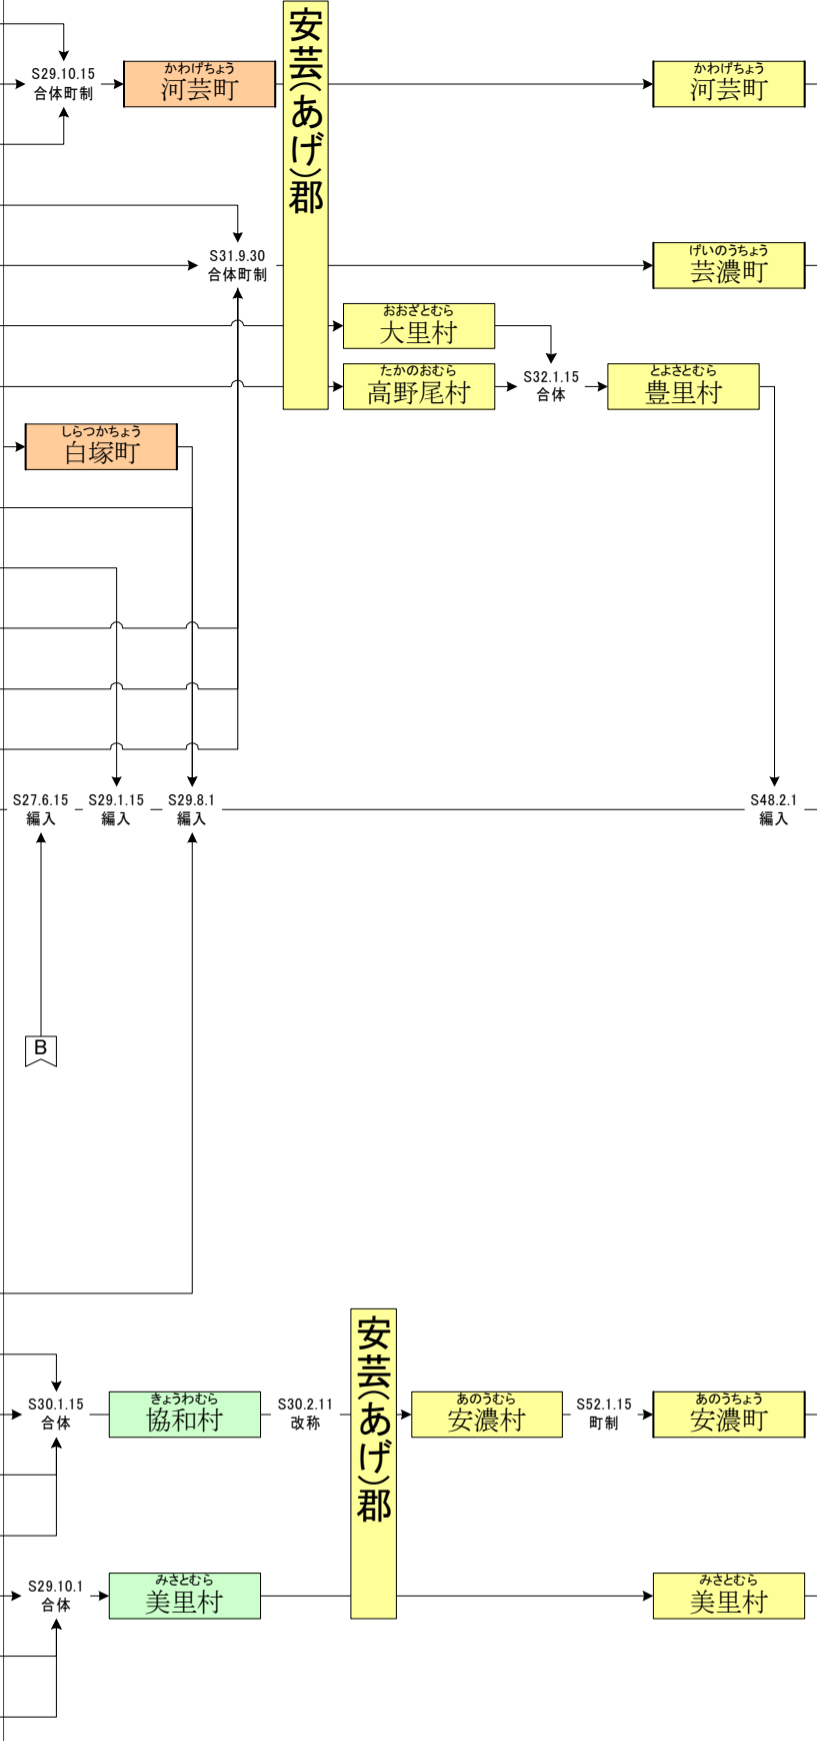

河芸(かわげ)郡②

安濃(あのう)郡