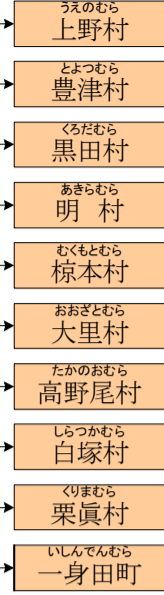

明治

大正

昭和(戦前)

昭和(戦後)

平成

奄芸(あんぎ)郡②

河芸(かわげ)郡②

安濃(あのう)郡