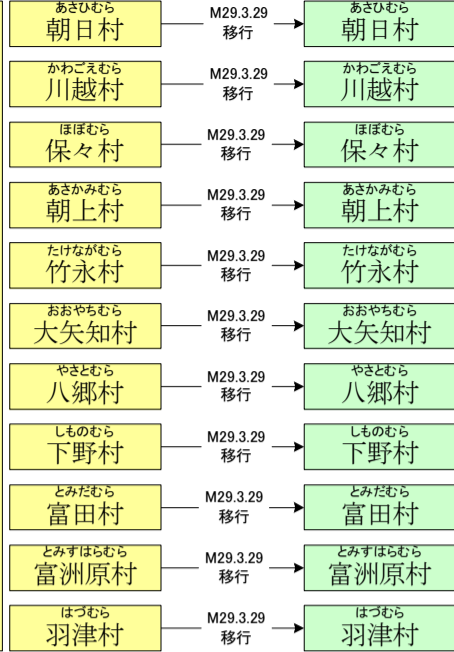

明治

大正

昭和(戦前)

昭和(戦後)

平成

朝明(あさけ)郡