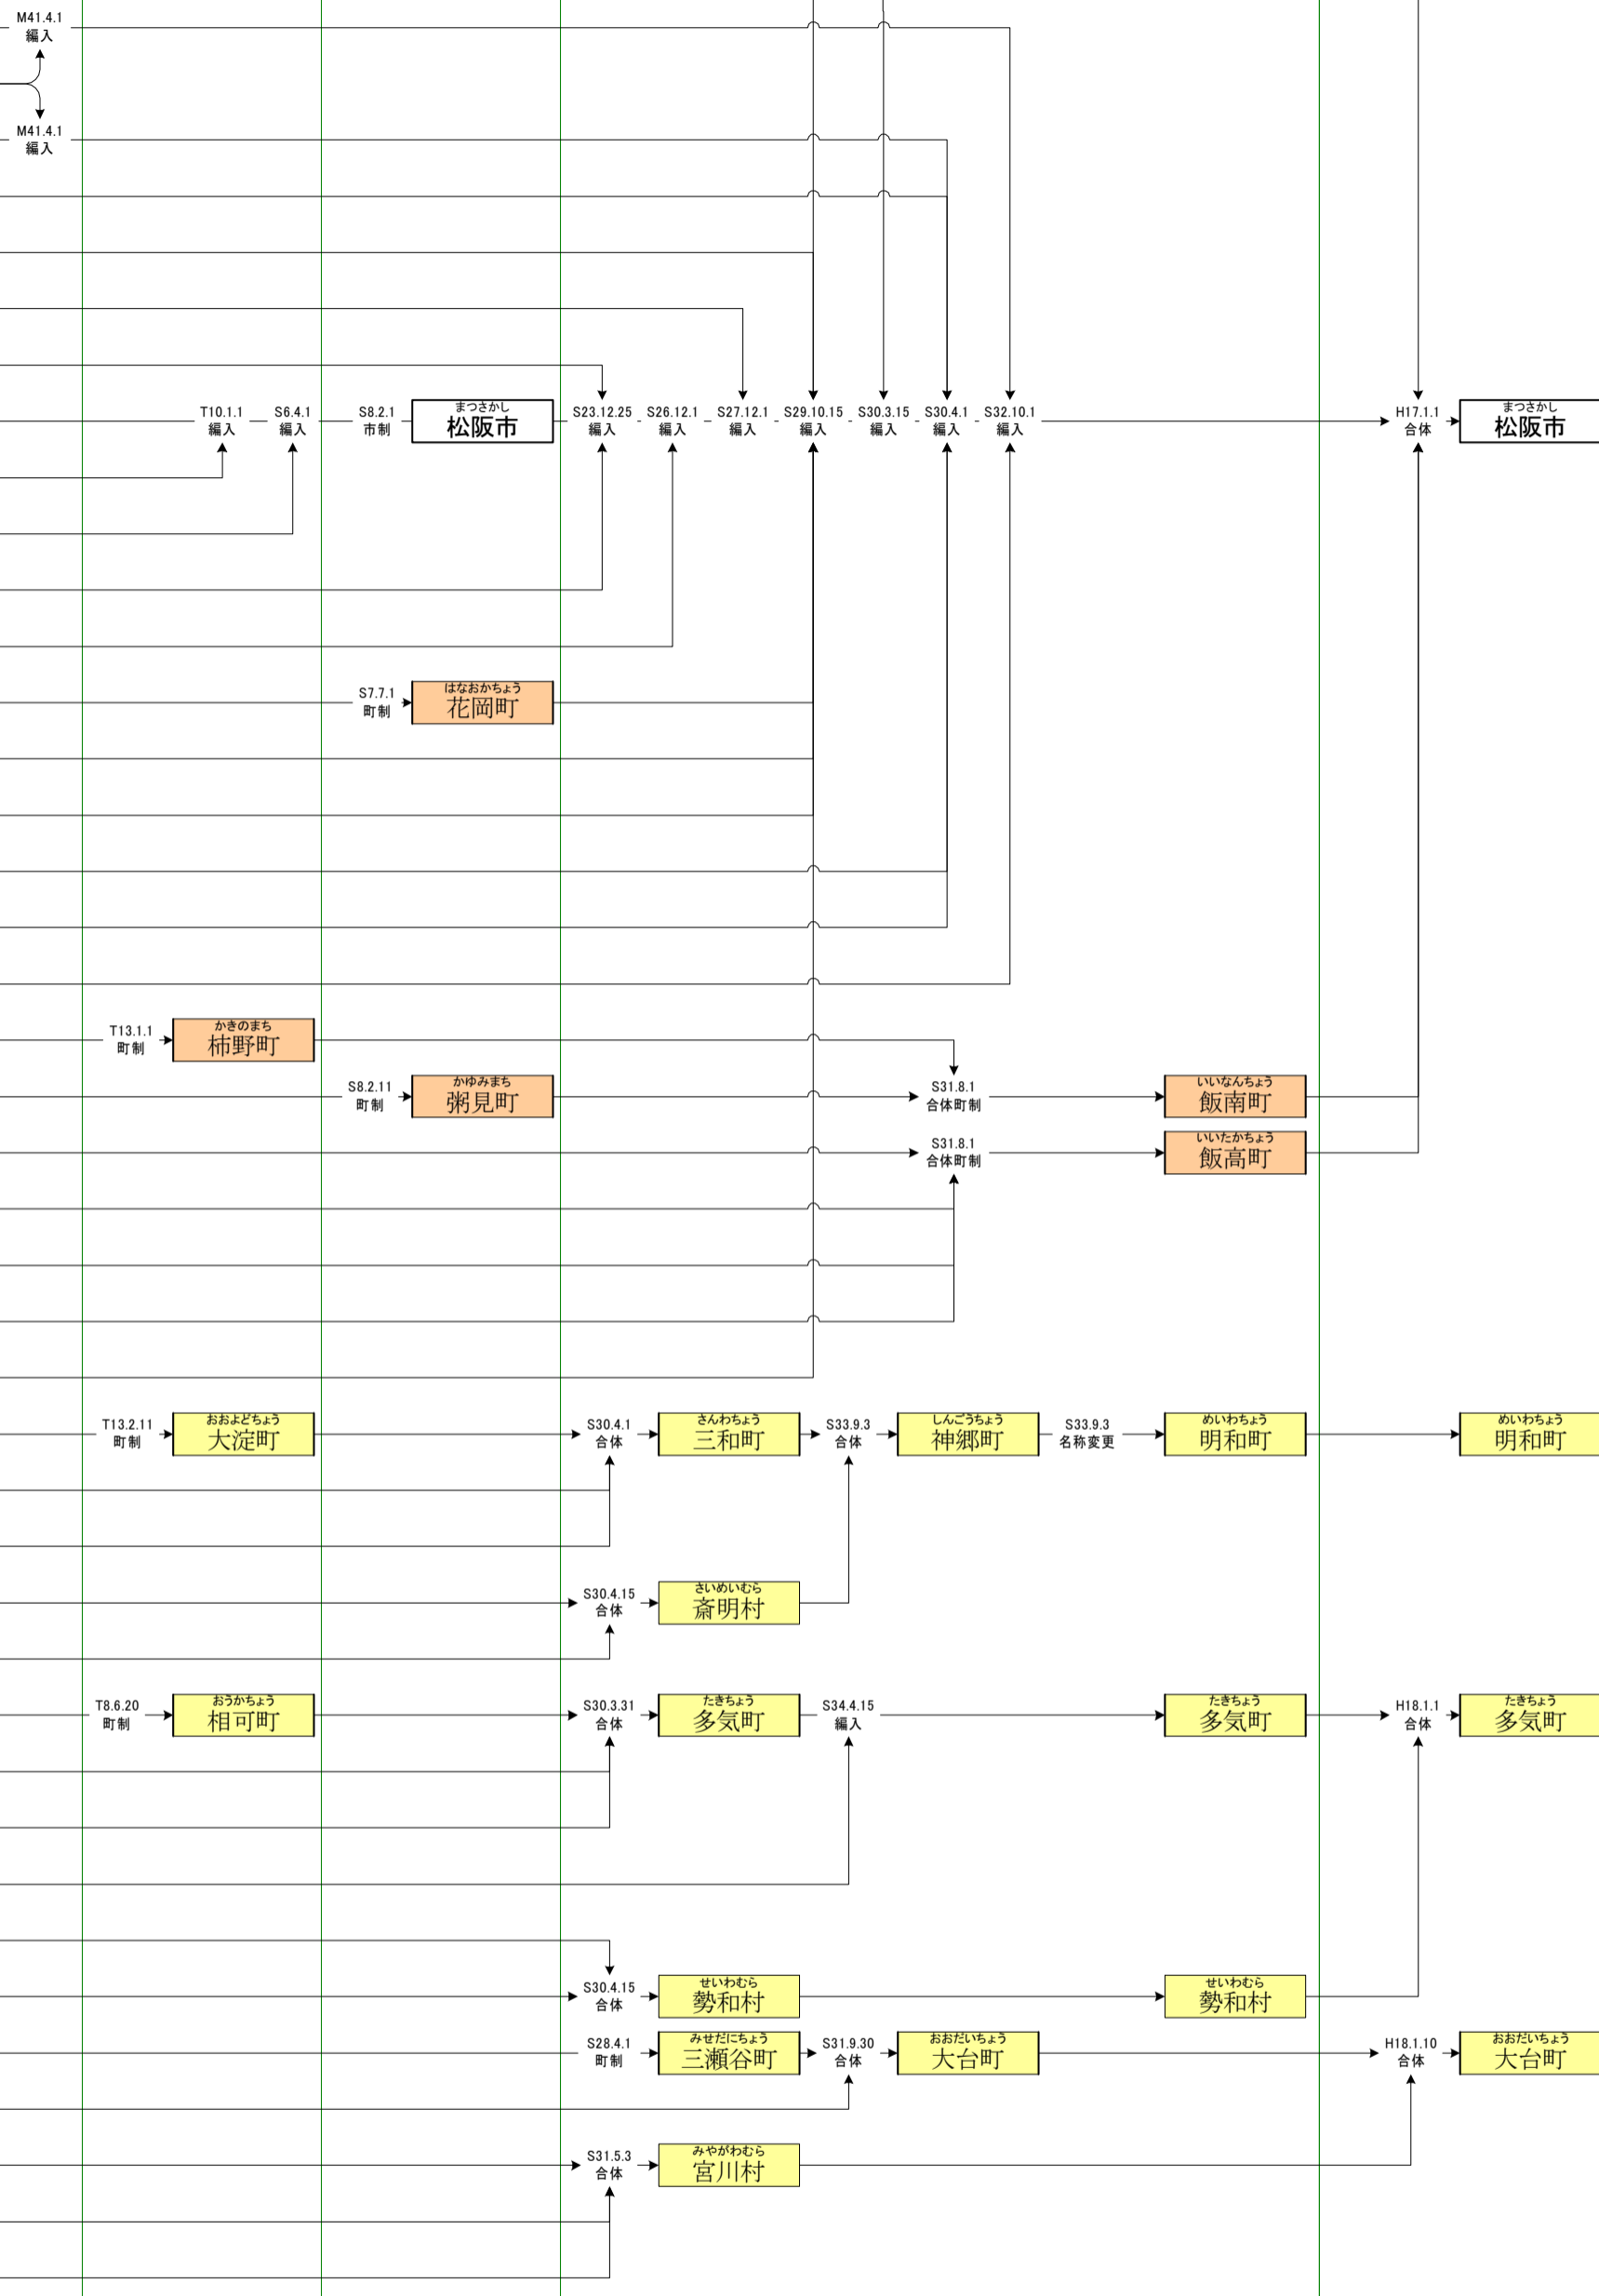

- ひがしくろべむら 東黒部村
- おおよどむら(そん) 大淀村
- かみみいとむら 上御糸村
- しもみいとむら 下御糸村
- さいくむら 齋宮村
- みょうじようむら 明星村
- おうかむら 相可村
- さなむら 佐奈村
- つだむら 津田村
- にしとぎだむら 西外城田村
- にうむら 丹生村
- ごかだむら 五ヶ谷村
- みせだむら 三瀬谷村
- かわぞえむら 川添村
- おぎはらむら 荻原村
- りょうないむら 領内村
- おおすぎだむら 大杉谷村