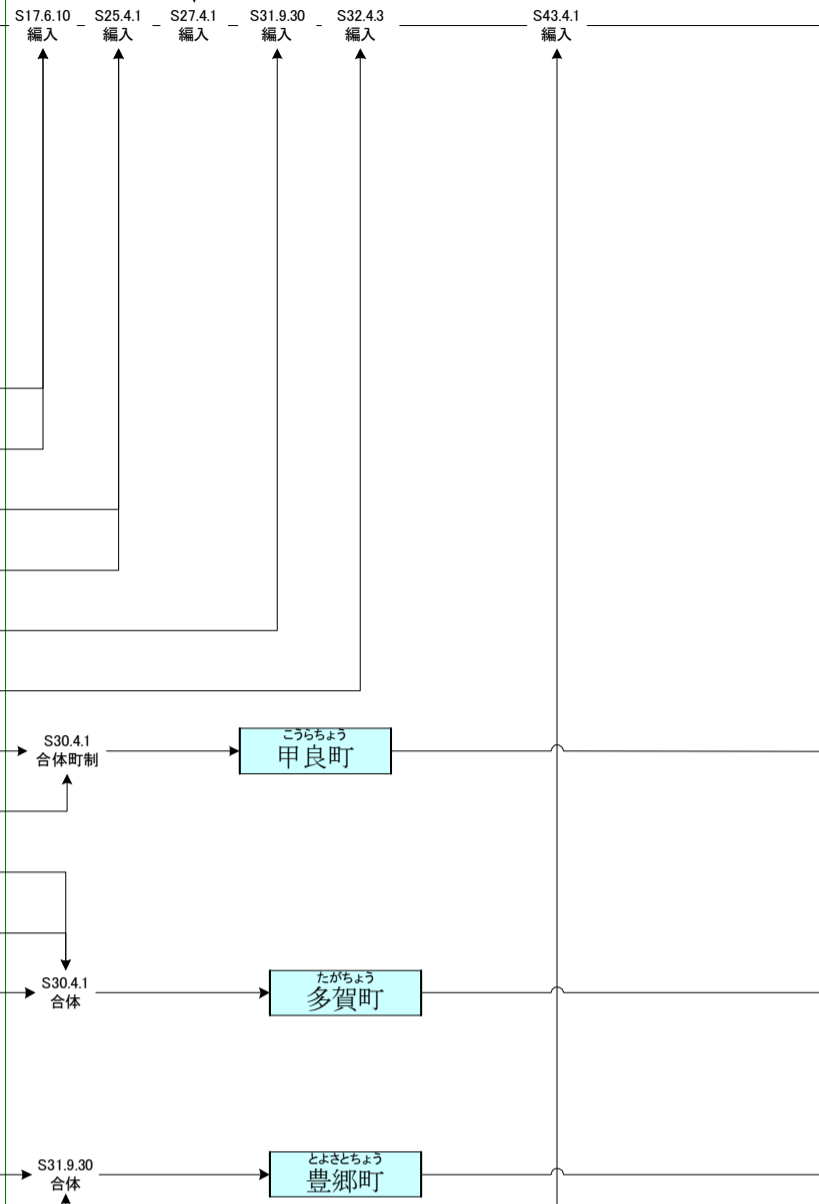

明治

大正

昭和(戦前)

昭和(戦後)

平成

高島(たかしま)郡

西浅井郡

伊香(いか)郡

野洲(やす)郡

明治

大正

昭和(戦前)

昭和(戦後)

平成

犬上(いぬかみ)郡

- ひこねちよう 彦根町
- あおなみむら 青波村
- きたあおやぎむら 北青柳村
- ちもとむら 千本村
- ふくみつむら 福満村
- いそだむら 磯田村
- みなみあおやぎむら 南青柳村
- ひなつむら 日夏村
- かわせむら 川瀬村
- やすみずむら 安水村
- たかみやむら 高宮村
- ひがしこうらむら 東甲良村
- にしこうらむら 西甲良村
- わきははむら 脇ヶ畑村
- おおたきむら 大滝村
- たがむら 多賀村
- せりだむら 芹谷村
- きゅうとくむら 久徳村
- とよさとむら 豊郷村

愛知(えち)郡

- ひえむら 日枝村
- いなむら 稲村
- いなえむら 稲枝村
- えちがわむら 愛知川村
- とよくにむら 豊国村
- はたかわむら 泰川村
- やぎしょうむら 八木荘村
- にしおしたむら 西押立村
- ひがしおしたむら 東押立村
- とよくらむら 豊椋村
- かいはむら 角井村
- にしおぐらむら 西小椋村
- ひがしおぐらむら 東小椋村
- たかのむら 高野村
- はえみむら 葉枝見村

E

C

D

明治

大正

昭和(戦前)

昭和(戦後)

平成