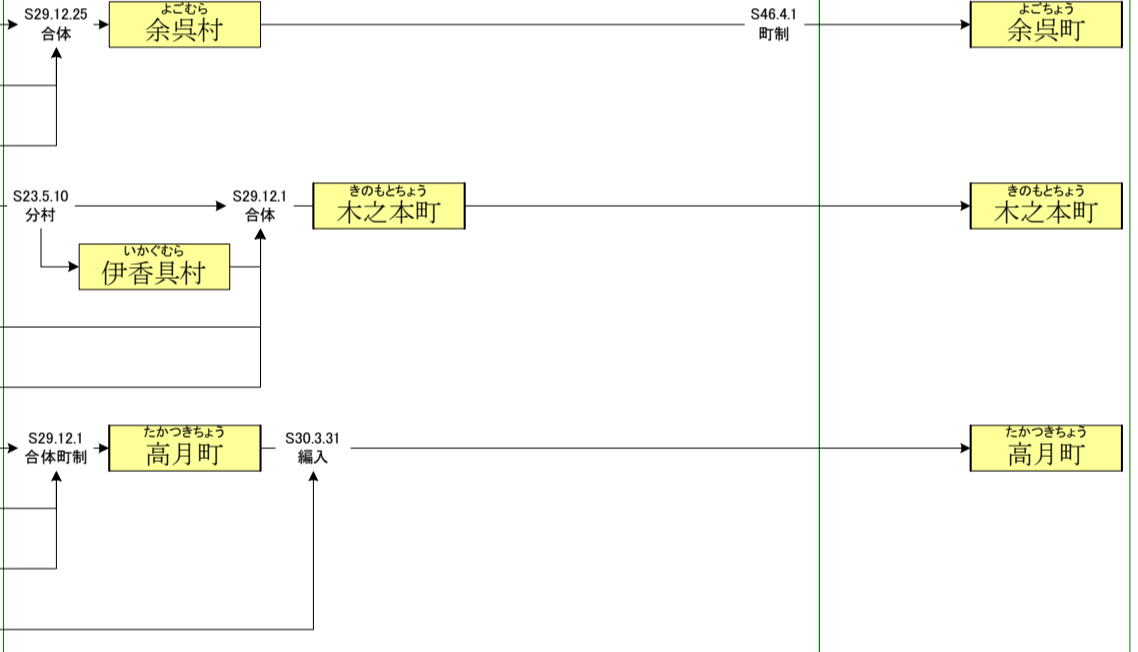

明治

大正

昭和(戦前)

昭和(戦後)

平成

高島(たかしま)郡

西浅井郡

伊香(いか)郡

伊香(いか)郡

明治

大正

昭和(戦前)

昭和(戦後)

平成

東浅井(ひがしあさい)郡

坂田(さかた)郡