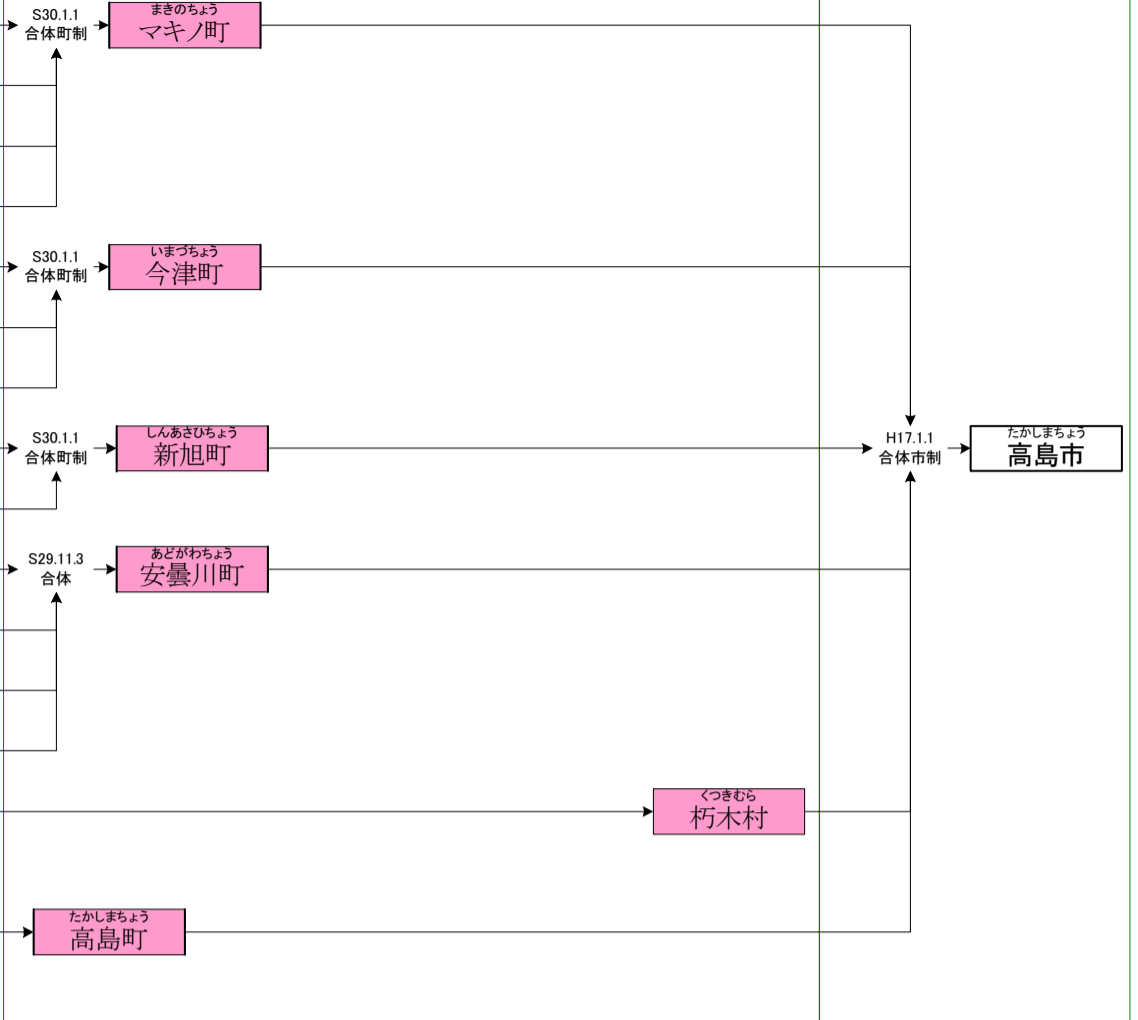

明治

大正

昭和(戦前)

昭和(戦後)

平成

高島(たかしま)郡

西浅井郡

伊香(いか)郡

伊香(いか)郡

明治

大正

昭和(戦前)

昭和(戦後)

平成

東浅井(ひがしあさい)郡

坂田(さかた)郡

A

明治

大正

昭和(戦前)

昭和(戦後)

平成

滋賀(しが)郡

栗太(くりた)郡