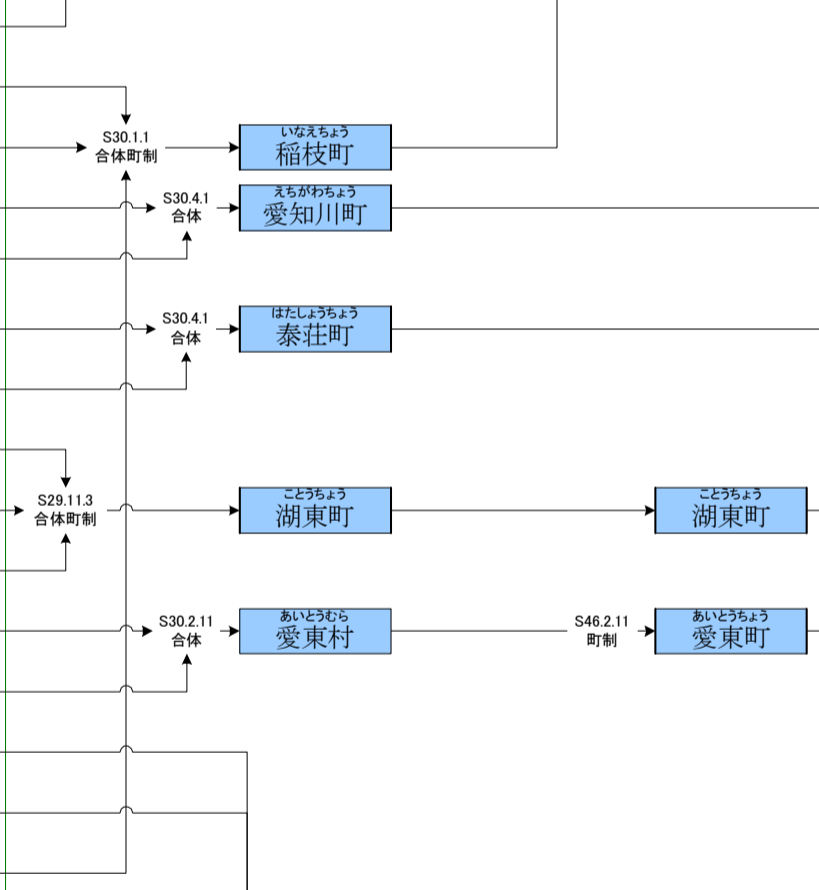

明治

大正

昭和(戦前)

昭和(戦後)

平成

高島(たかしま)郡

西浅井郡

伊香(いか)郡

野洲(やす)郡

明治

大正

昭和(戦前)

昭和(戦後)

平成

犬上(いぬかみ)郡

- ひこねちよう 彦根町
- あおなみむら 青波村
- きたあおやぎむら 北青柳村
- ちもとむら 千本村
- ふくみつむら 福満村
- いそだむら 磯田村
- みなみあおやぎむら 南青柳村
- ひなつむら 日夏村
- かわせむら 川瀬村
- やすみずむら 安水村
- たかみやむら 高宮村
- ひがしこうらむら 東甲良村
- にしこうらむら 西甲良村
- わきははむら 脇ヶ畑村
- おおたきむら 大滝村
- たがむら 多賀村
- せりだむら 芹谷村
- きゅうとくむら 久徳村
- とよさとむら 豊郷村

愛知(えち)郡

- ひえむら 日枝村
- いなむら 稲村
- いなえむら 稲枝村
- えちがわむら 愛知川村
- とよくにむら 豊国村
- はたかわむら 泰川村
- やぎしょうむら 八木荘村
- にしおしたむら 西押立村
- ひがしおしたむら 東押立村
- とよくらむら 豊椋村
- かいはむら 角井村
- にしおぐらむら 西小椋村
- ひがしおぐらむら 東小椋村
- たかのむら 高野村
- はえみむら 葉枝見村

E

C

D

明治

大正

昭和(戦前)

昭和(戦後)

平成