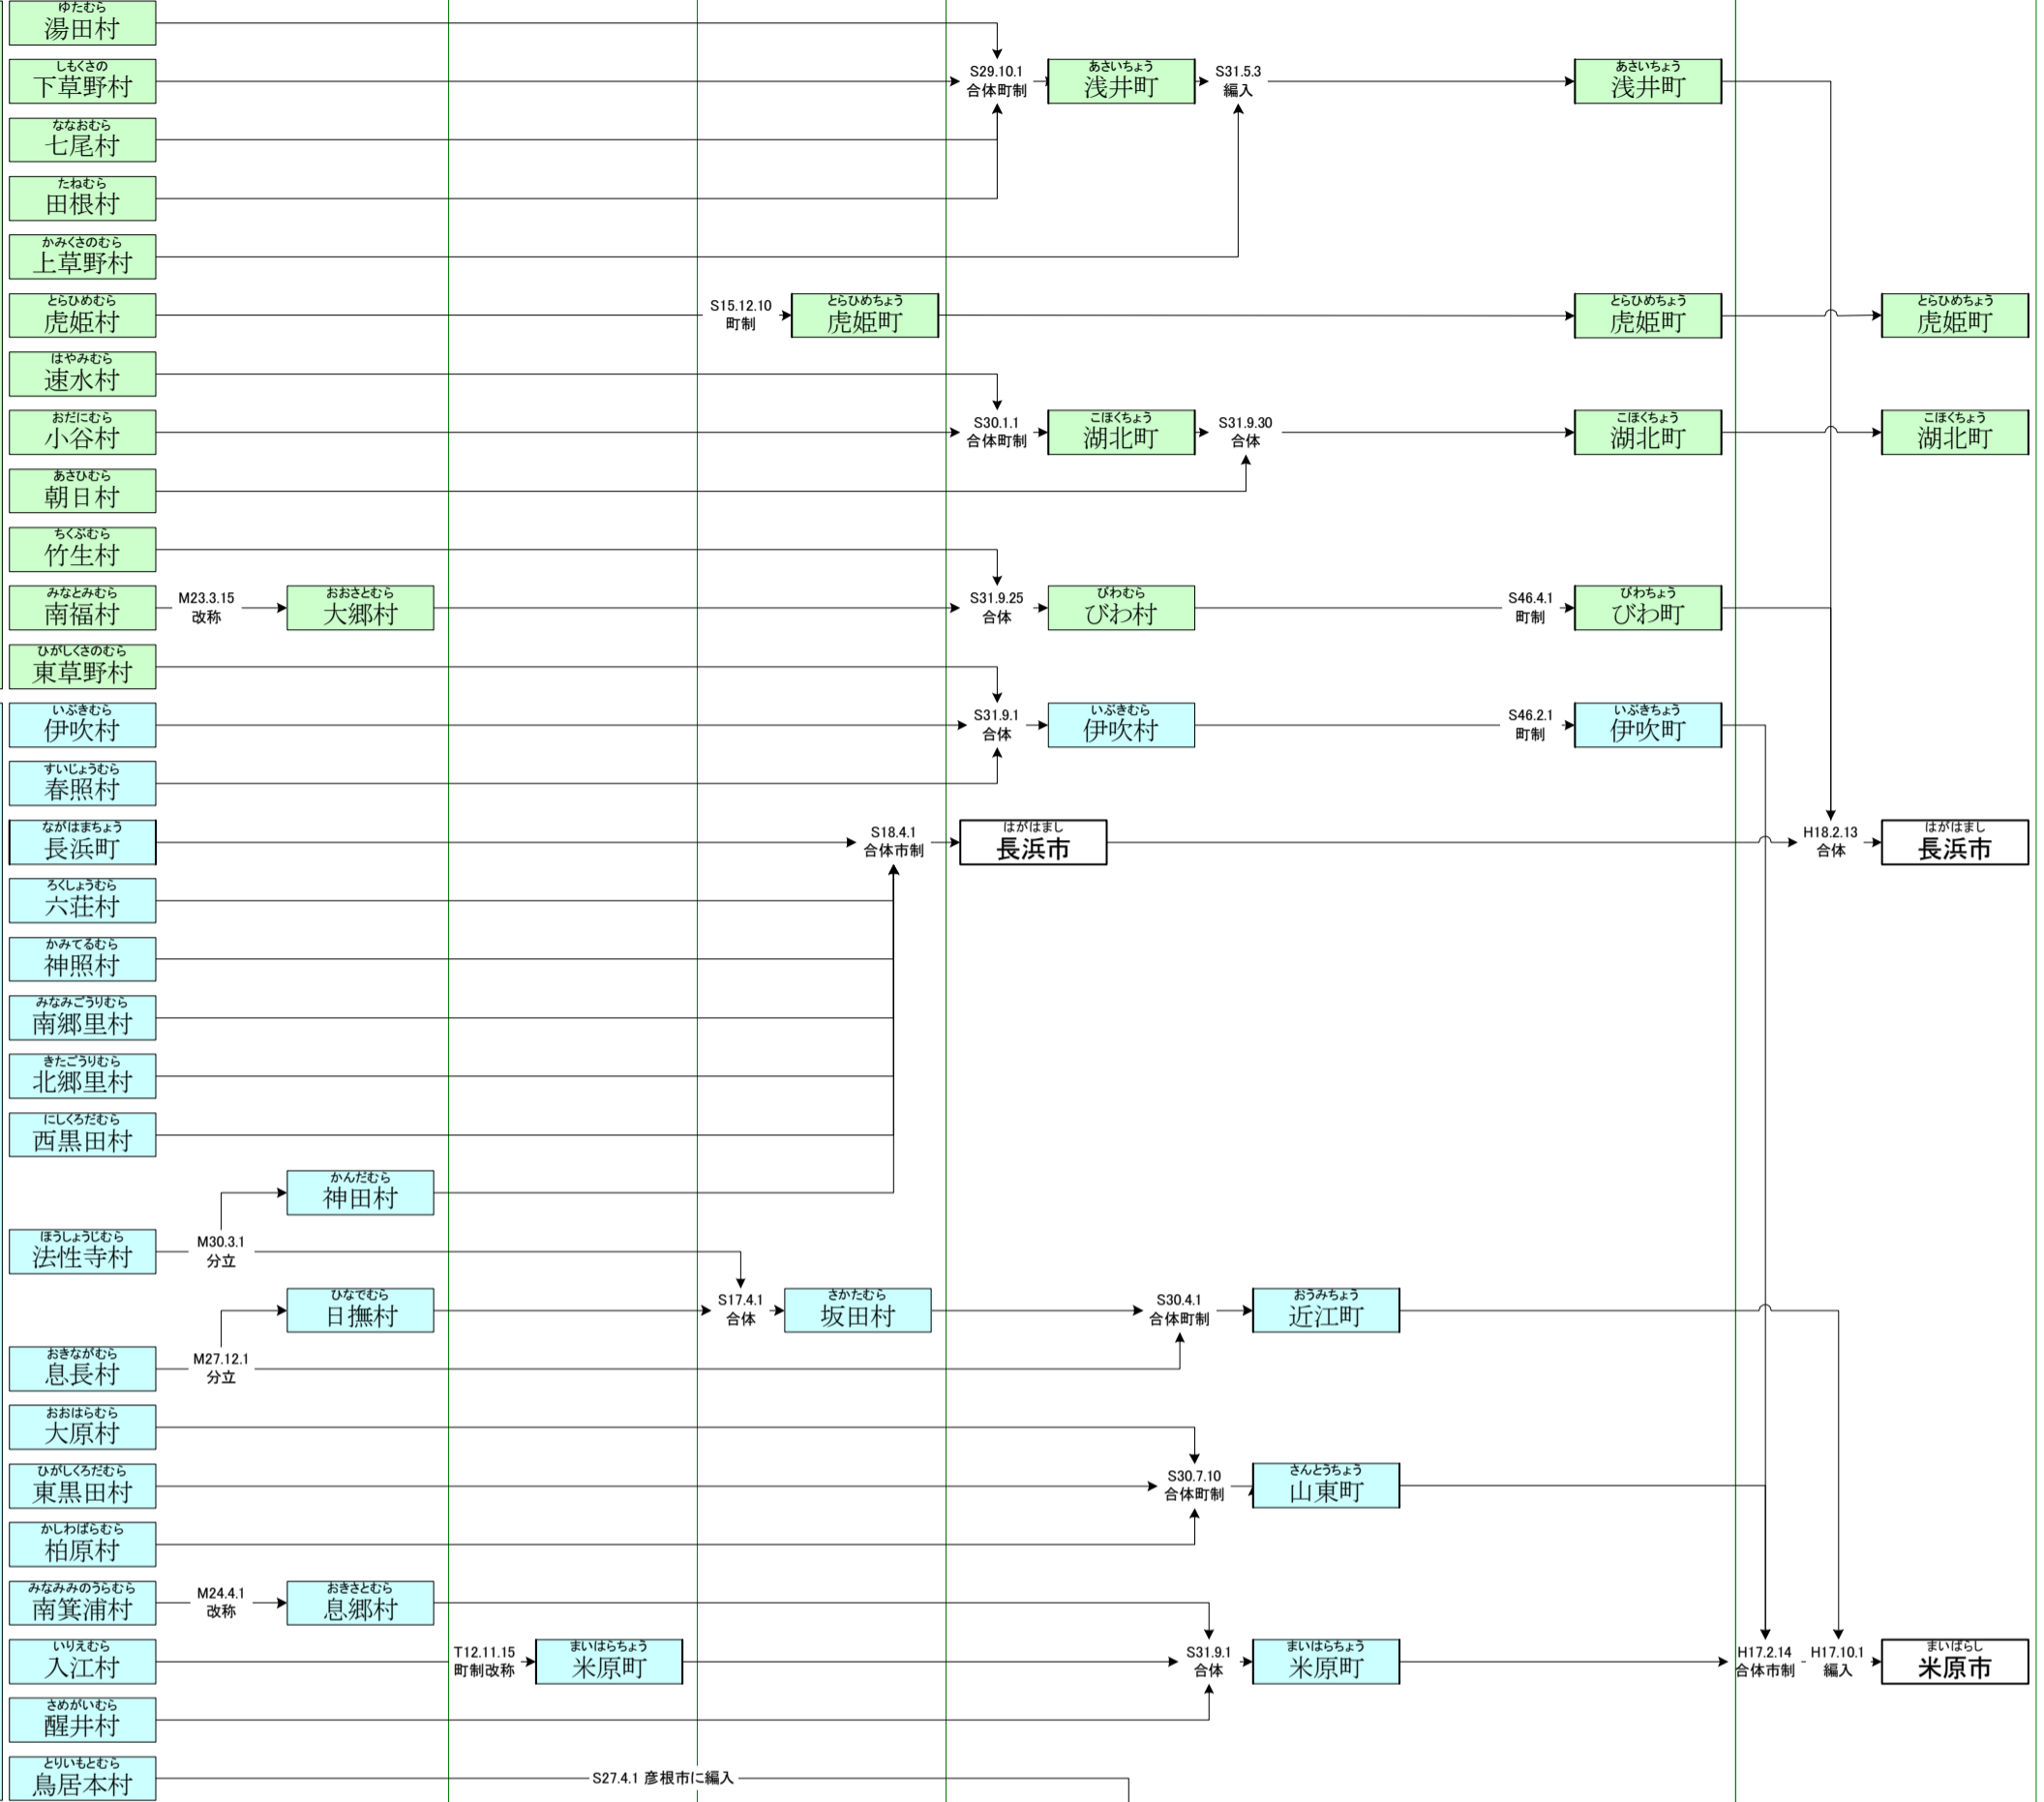

明治

大正

昭和(戦前)

昭和(戦後)

平成

高島(たかしま)郡

西浅井郡

伊香(いか)郡

伊香(いか)郡

明治

大正

昭和(戦前)

昭和(戦後)

平成

東浅井(ひがしあさい)郡

坂田(さかた)郡

A

明治

大正

昭和(戦前)

昭和(戦後)

平成

滋賀(しが)郡

栗太(くりた)郡

野洲(やす)郡

明治

大正

昭和(戦前)

昭和(戦後)

平成

犬上(いぬかみ)郡

- ひこねちよう 彦根町
- あおなみむら 青波村
- きたあおやぎむら 北青柳村
- ちもとむら 千本村
- ふくみつむら 福満村
- いそだむら 磯田村
- みなみあおやぎむら 南青柳村
- ひなつむら 日夏村
- かわせむら 川瀬村
- やすみずむら 安水村
- たかみやむら 高宮村
- ひがしこうらむら 東甲良村
- にしこうらむら 西甲良村
- わきははむら 脇ヶ畑村
- おおたきむら 大滝村
- たがむら 多賀村
- せりだむら 芹谷村
- きゅうとくむら 久徳村
- とよさとむら 豊郷村