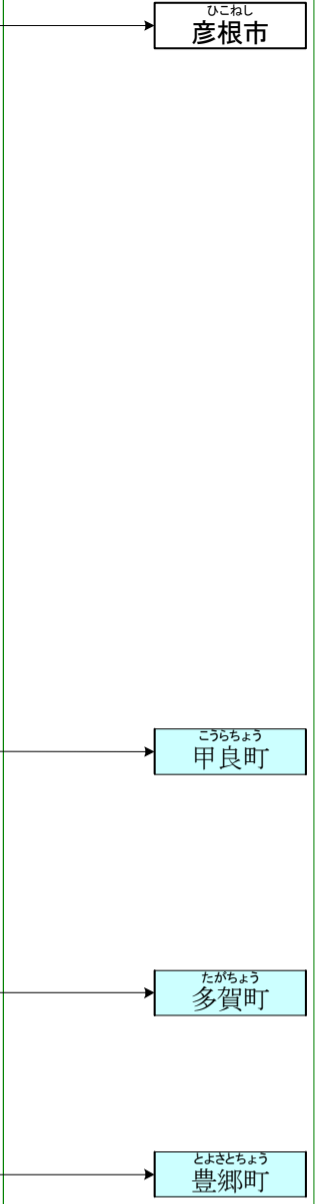

明治

大正

昭和(戦前)

昭和(戦後)

平成

高島(たかしま)郡

西浅井郡

伊香(いか)郡

野洲(やす)郡

明治

大正

昭和(戦前)

昭和(戦後)

平成

犬上(いぬかみ)郡

- ひこねちよう 彦根町
- あおなみむら 青波村
- きたあおやぎむら 北青柳村
- ちもとむら 千本村
- ふくみつむら 福満村
- いそだむら 磯田村
- みなみあおやぎむら 南青柳村
- ひなつむら 日夏村
- かわせむら 川瀬村
- やすみずむら 安水村
- たかみやむら 高宮村
- ひがしこうらむら 東甲良村
- にしこうらむら 西甲良村
- わきははむら 脇ヶ畑村
- おおたきむら 大滝村
- たがむら 多賀村
- せりだむら 芹谷村
- きゅうとくむら 久徳村
- とよさとむら 豊郷村

愛知(えち)郡

- ひえむら 日枝村
- いなむら 稲村
- いなえむら 稲枝村
- えちがわむら 愛知川村
- とよくにむら 豊国村
- はたかわむら 泰川村
- やぎしょうむら 八木荘村
- にしおしたむら 西押立村
- ひがしおしたむら 東押立村
- とよくらむら 豊椋村
- かいはむら 角井村
- にしおぐらむら 西小椋村
- ひがしおぐらむら 東小椋村
- たかのむら 高野村
- はえみむら 葉枝見村

E

C

D

明治

大正

昭和(戦前)

昭和(戦後)

平成