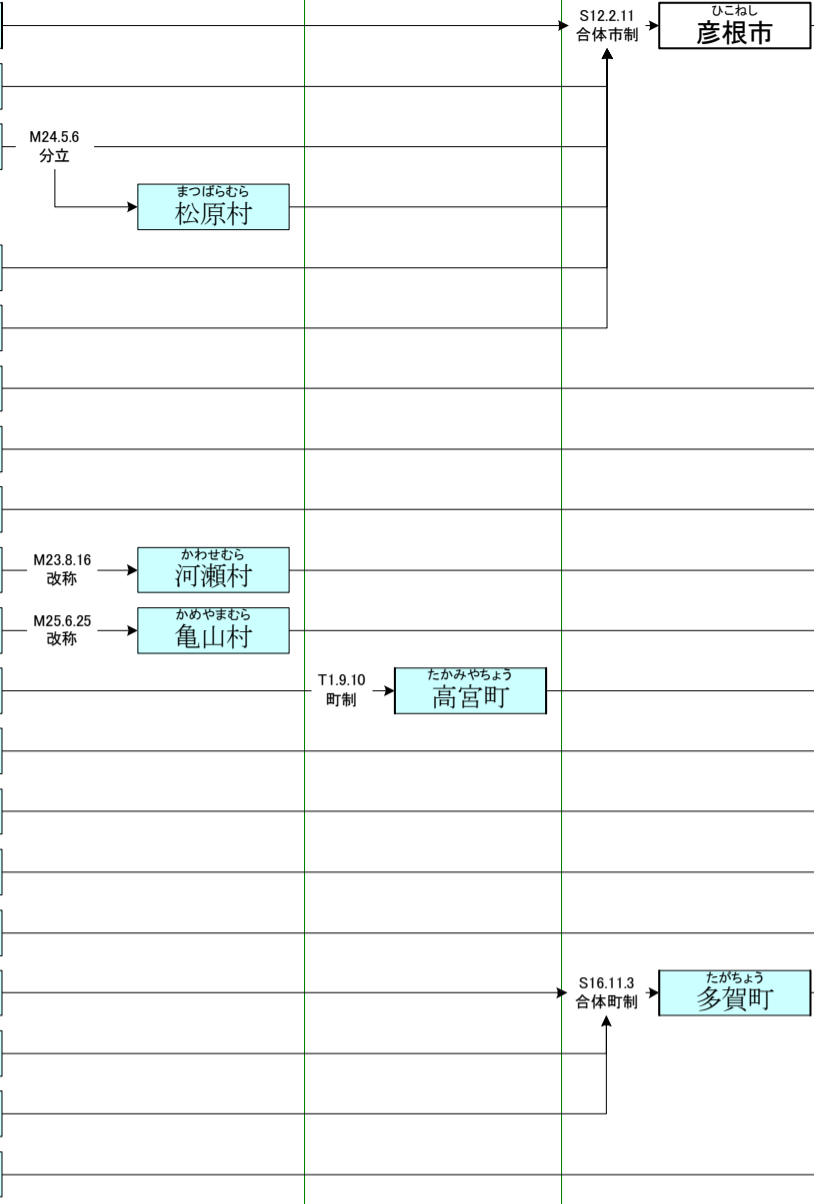

明治

大正

昭和(戦前)

昭和(戦後)

平成

高島(たかしま)郡

西浅井郡

伊香(いか)郡

野洲(やす)郡

明治

大正

昭和(戦前)

昭和(戦後)

平成

犬上(いぬかみ)郡

- ひこねちよう 彦根町
- あおなみむら 青波村
- きたあおやぎむら 北青柳村
- ちもとむら 千本村
- ふくみつむら 福満村
- いそだむら 磯田村
- みなみあおやぎむら 南青柳村
- ひなつむら 日夏村
- かわせむら 川瀬村
- やすみずむら 安水村
- たかみやむら 高宮村
- ひがしこうらむら 東甲良村
- にしこうらむら 西甲良村
- わきははむら 脇ヶ畑村
- おおたきむら 大滝村
- たがむら 多賀村
- せりだむら 芹谷村
- きゅうとくむら 久徳村
- とよさとむら 豊郷村

E

C

D

明治

大正

昭和(戦前)

昭和(戦後)

平成