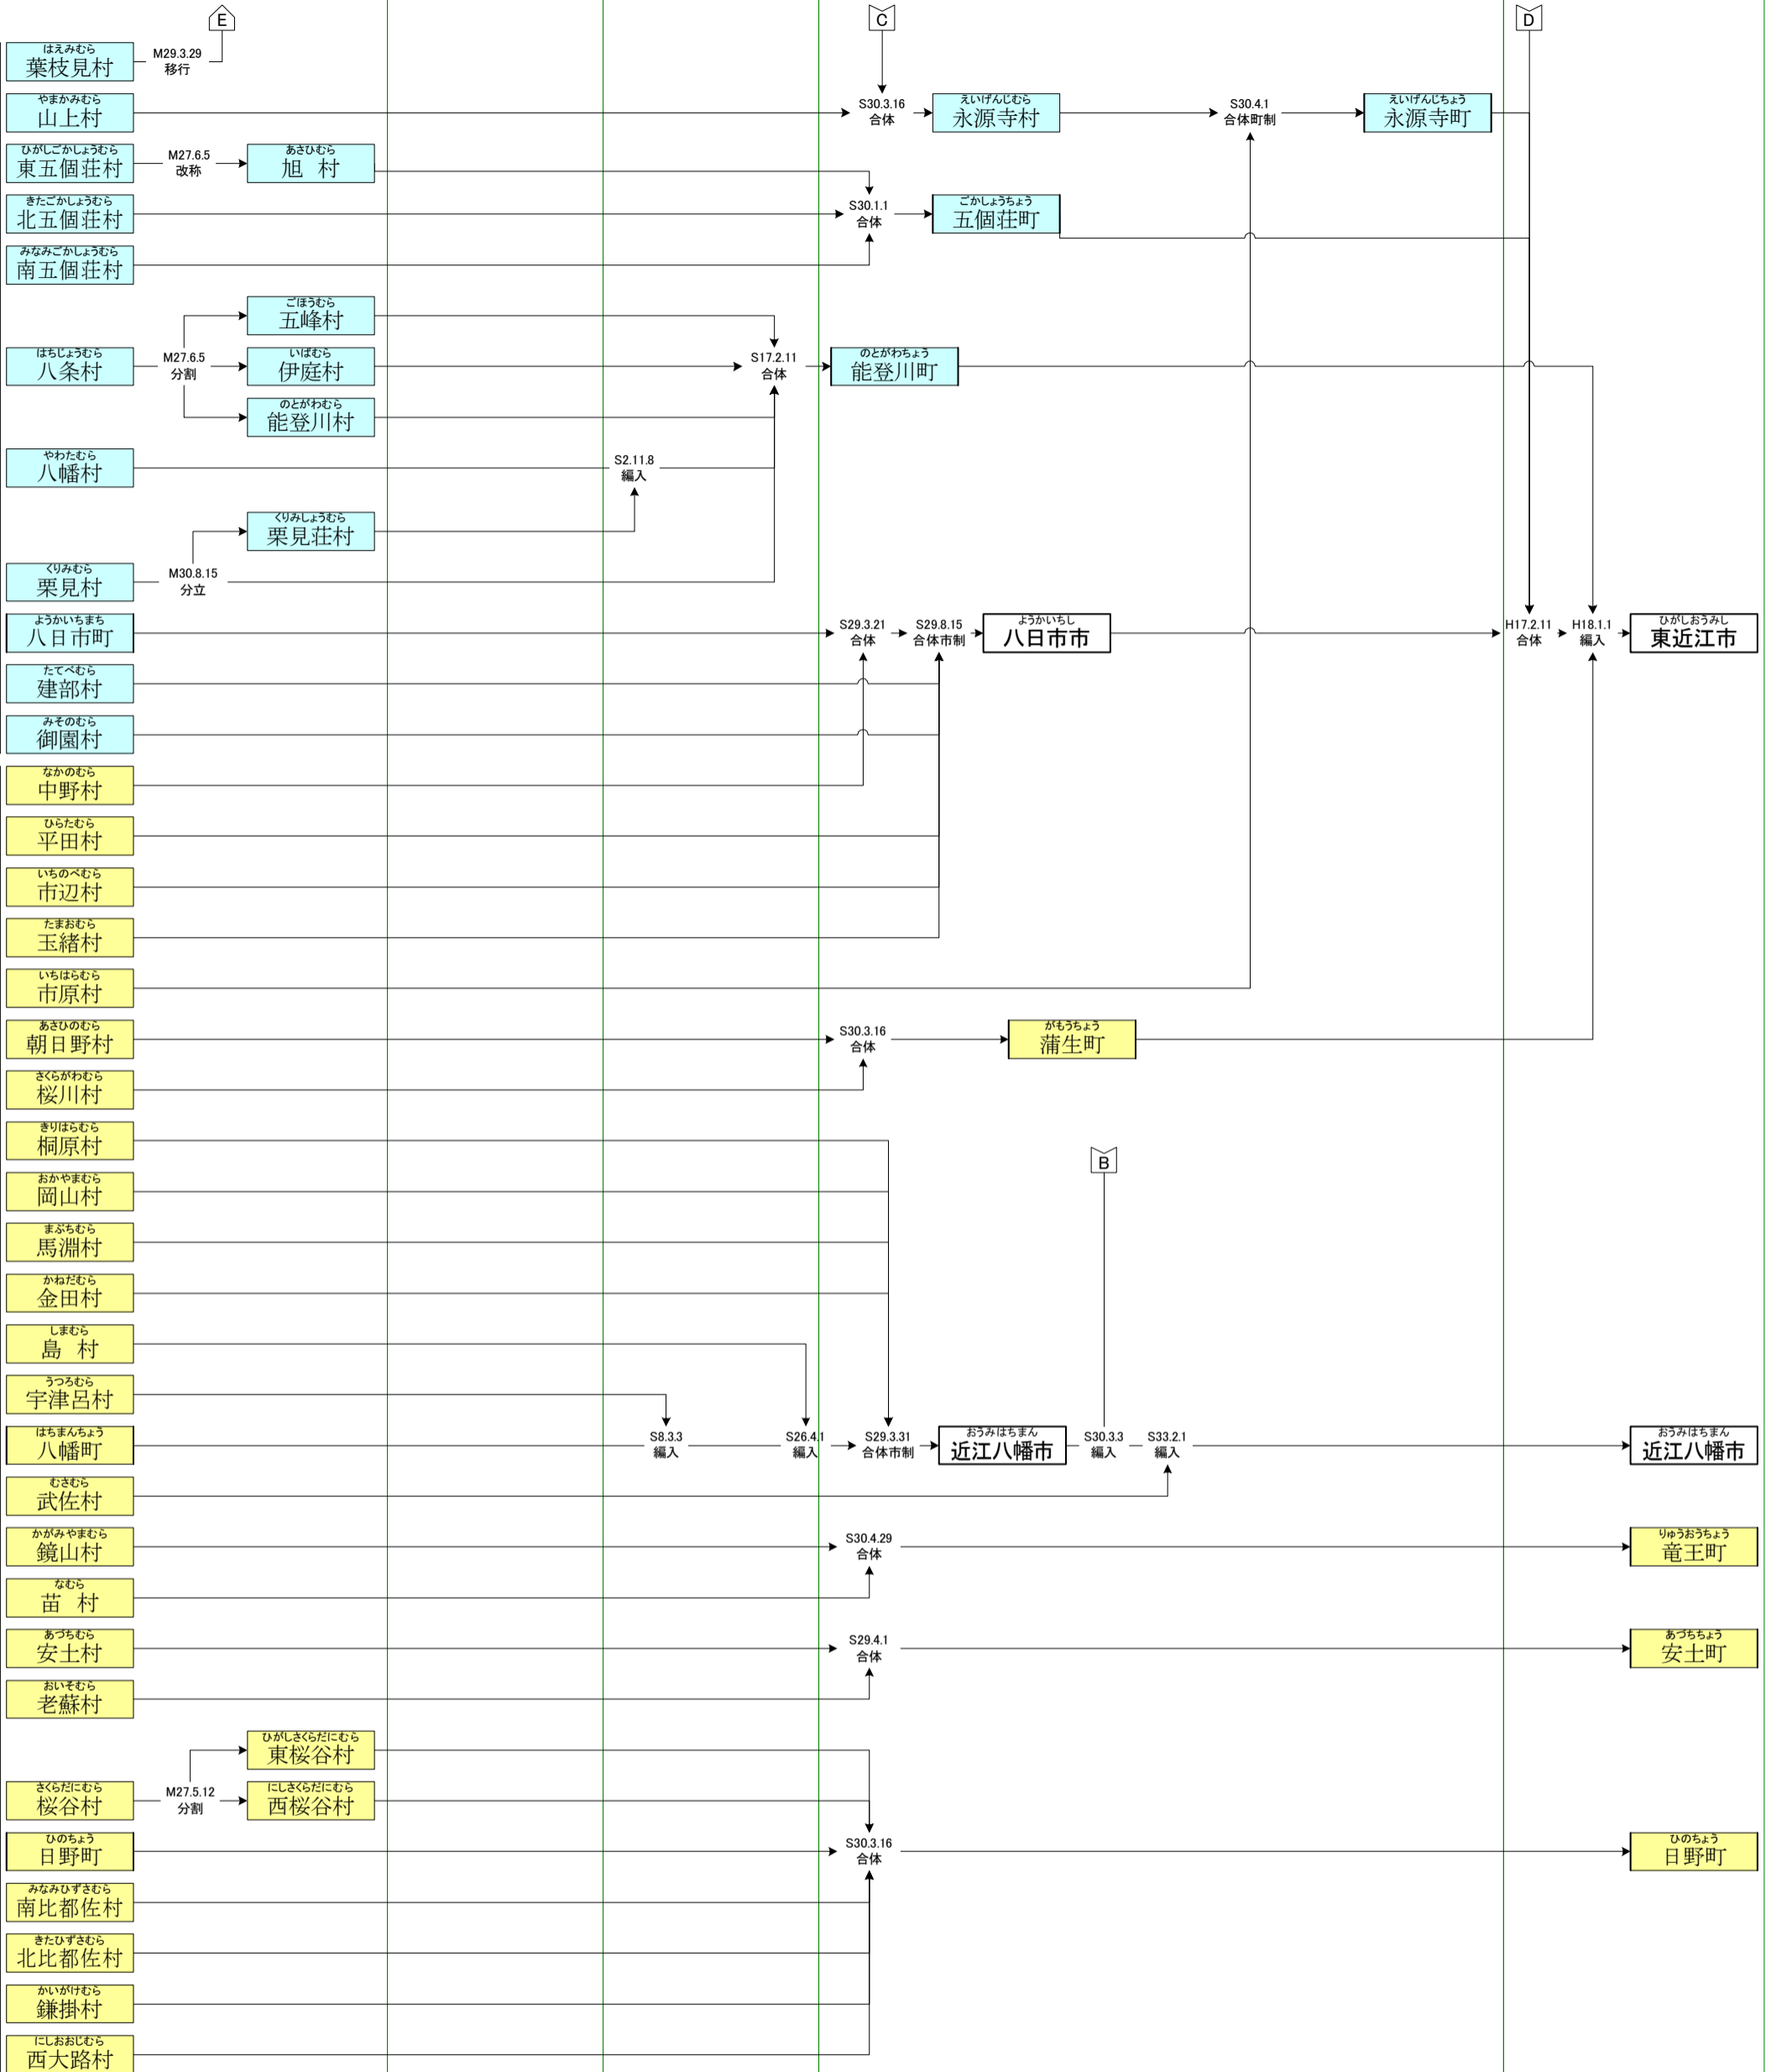

明治

大正

昭和(戦前)

昭和(戦後)

平成

神崎(かんざき)郡

蒲生(がもう)郡