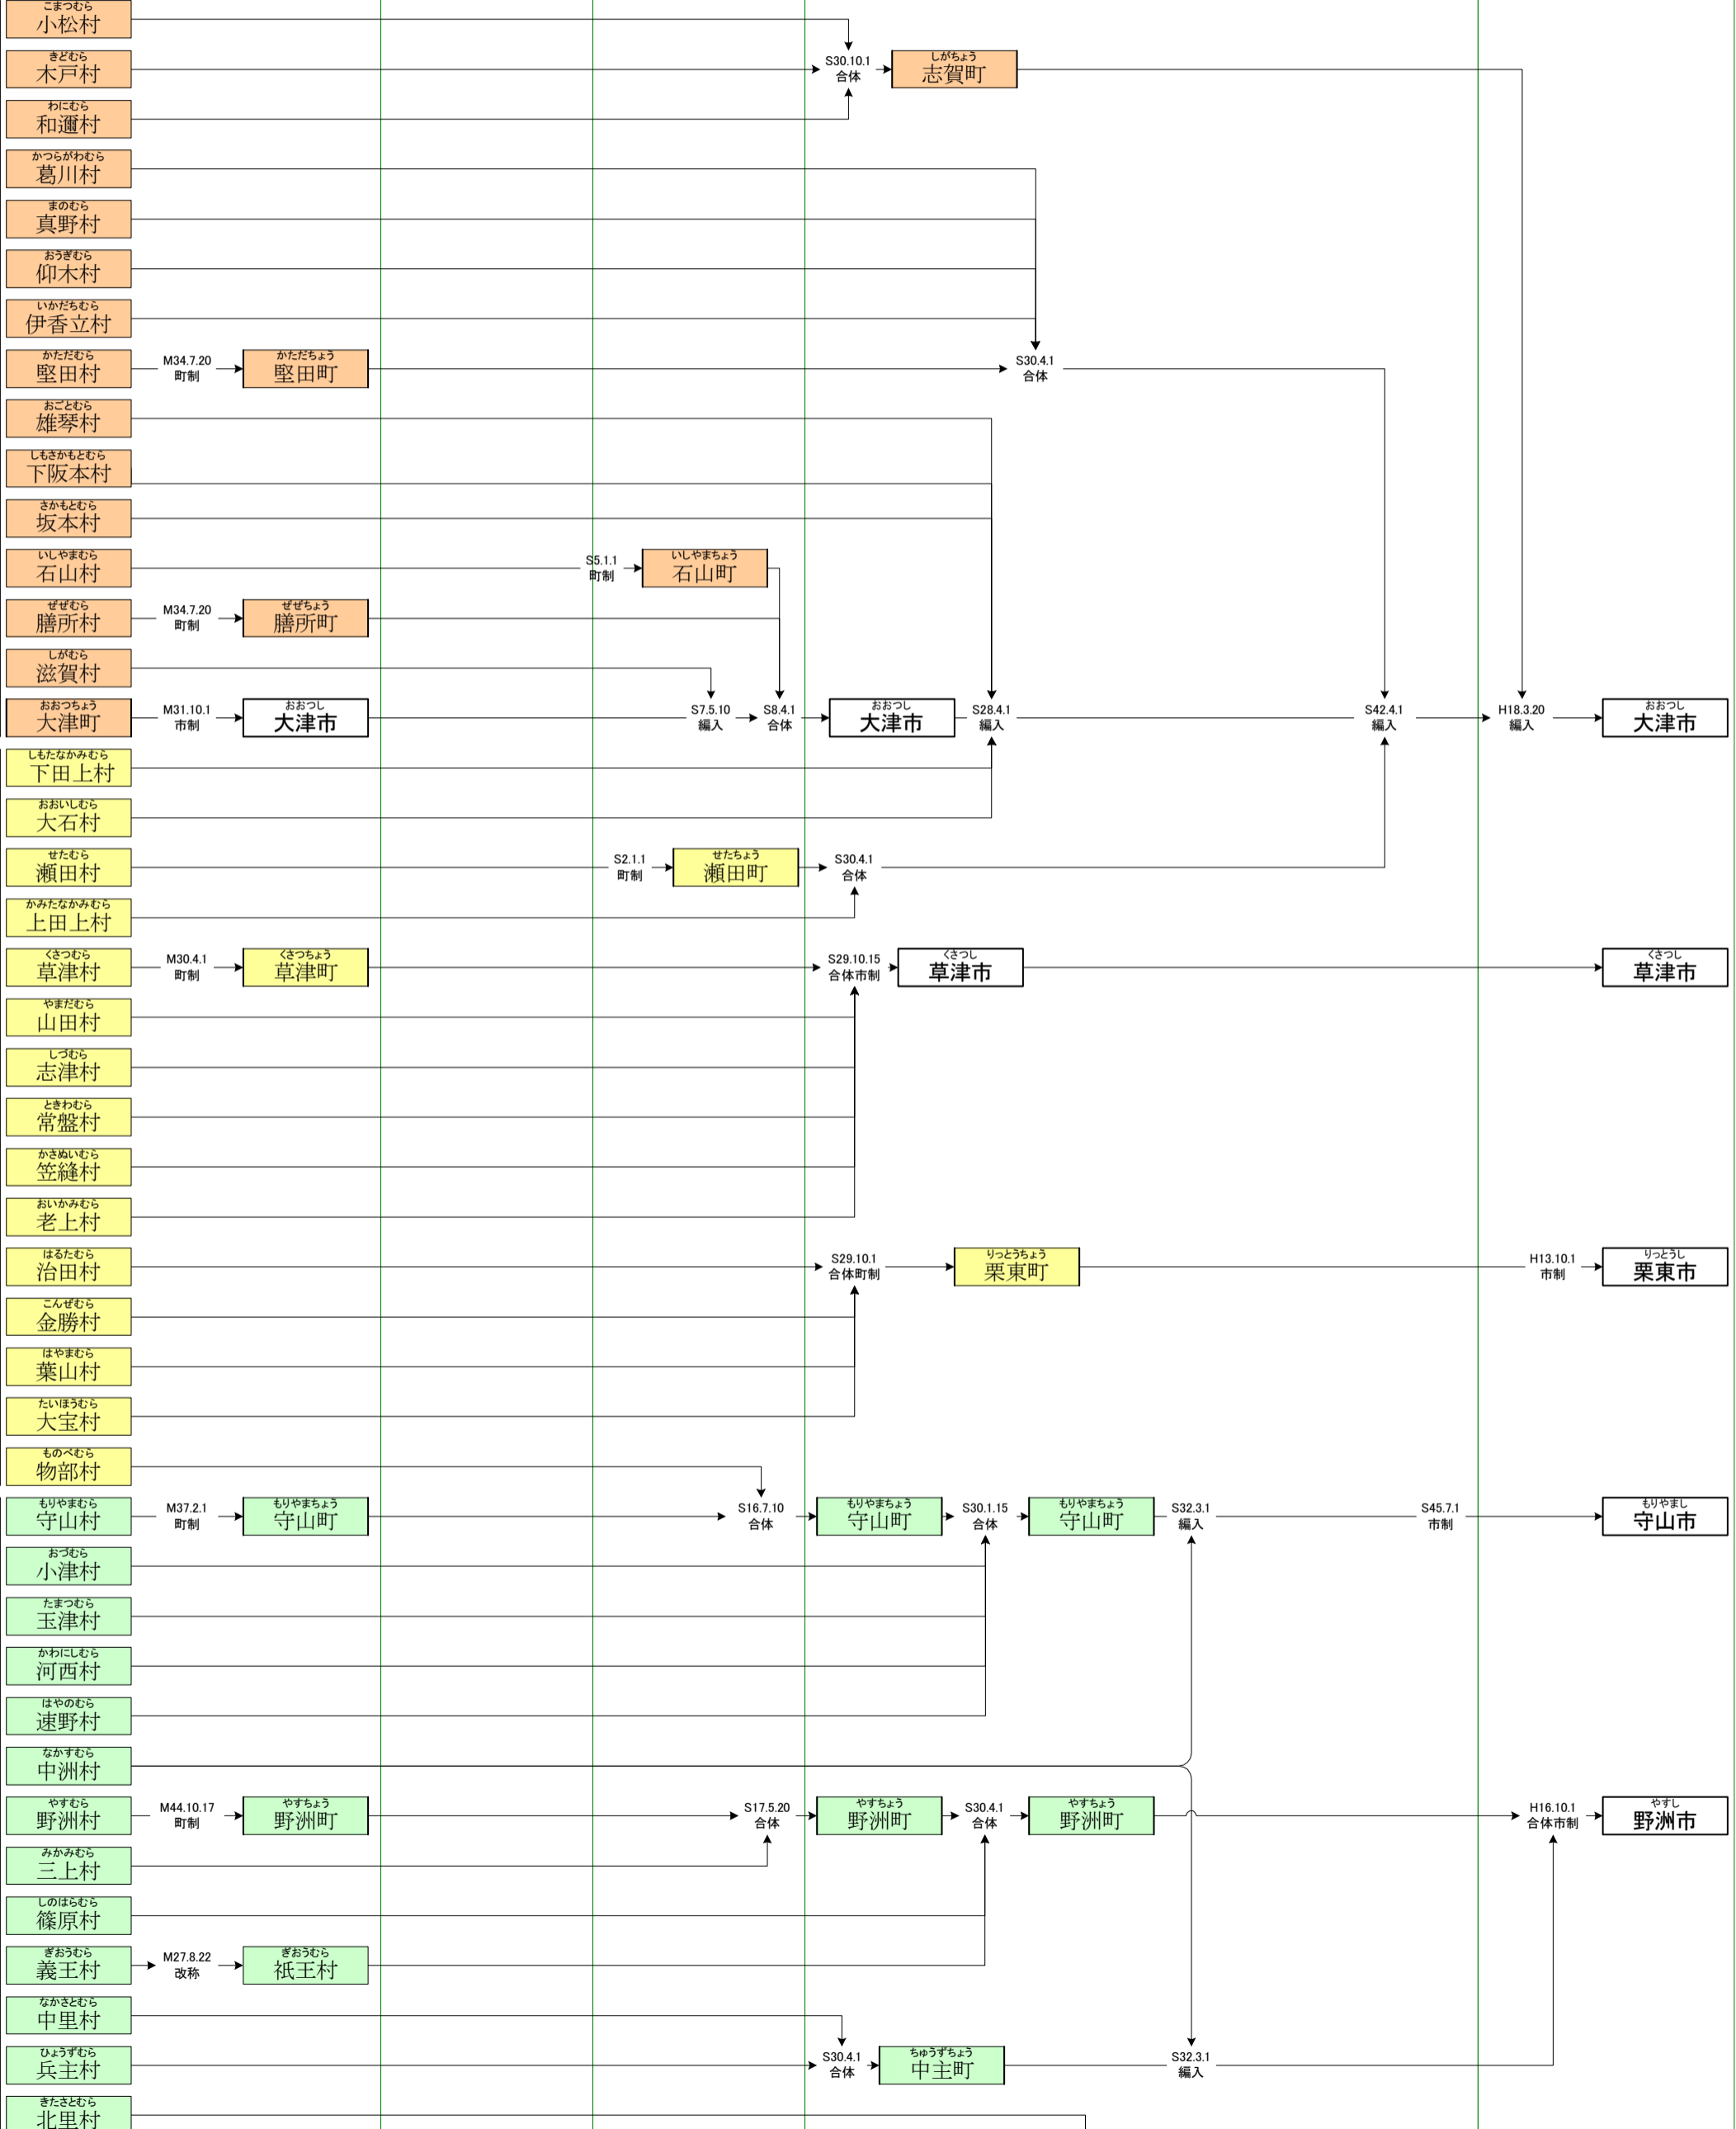

明治

大正

昭和(戦前)

昭和(戦後)

平成

高島(たかしま)郡

西浅井郡

伊香(いか)郡

伊香(いか)郡

明治

大正

昭和(戦前)

昭和(戦後)

平成

東浅井(ひがしあさい)郡

坂田(さかた)郡

A

明治

大正

昭和(戦前)

昭和(戦後)

平成

滋賀(しが)郡

栗太(くりた)郡

野洲(やす)郡

明治

大正

昭和(戦前)

昭和(戦後)

平成

犬上(いぬかみ)郡

- ひこねちよう 彦根町
- あおなみむら 青波村
- きたあおやぎむら 北青柳村
- ちもとむら 千本村
- ふくみつむら 福満村
- いそだむら 磯田村
- みなみあおやぎむら 南青柳村
- ひなつむら 日夏村
- かわせむら 川瀬村
- やすみずむら 安水村
- たかみやむら 高宮村
- ひがしこうらむら 東甲良村
- にしこうらむら 西甲良村
- わきははむら 脇ヶ畑村
- おおたきむら 大滝村
- たがむら 多賀村
- せりだむら 芹谷村
- きゅうとくむら 久徳村
- とよさとむら 豊郷村