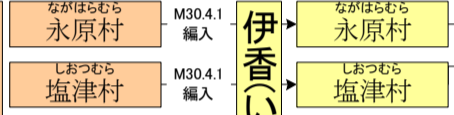

明治

大正

昭和(戦前)

昭和(戦後)

平成

高島(たかしま)郡

西浅井郡

伊香(いか)郡