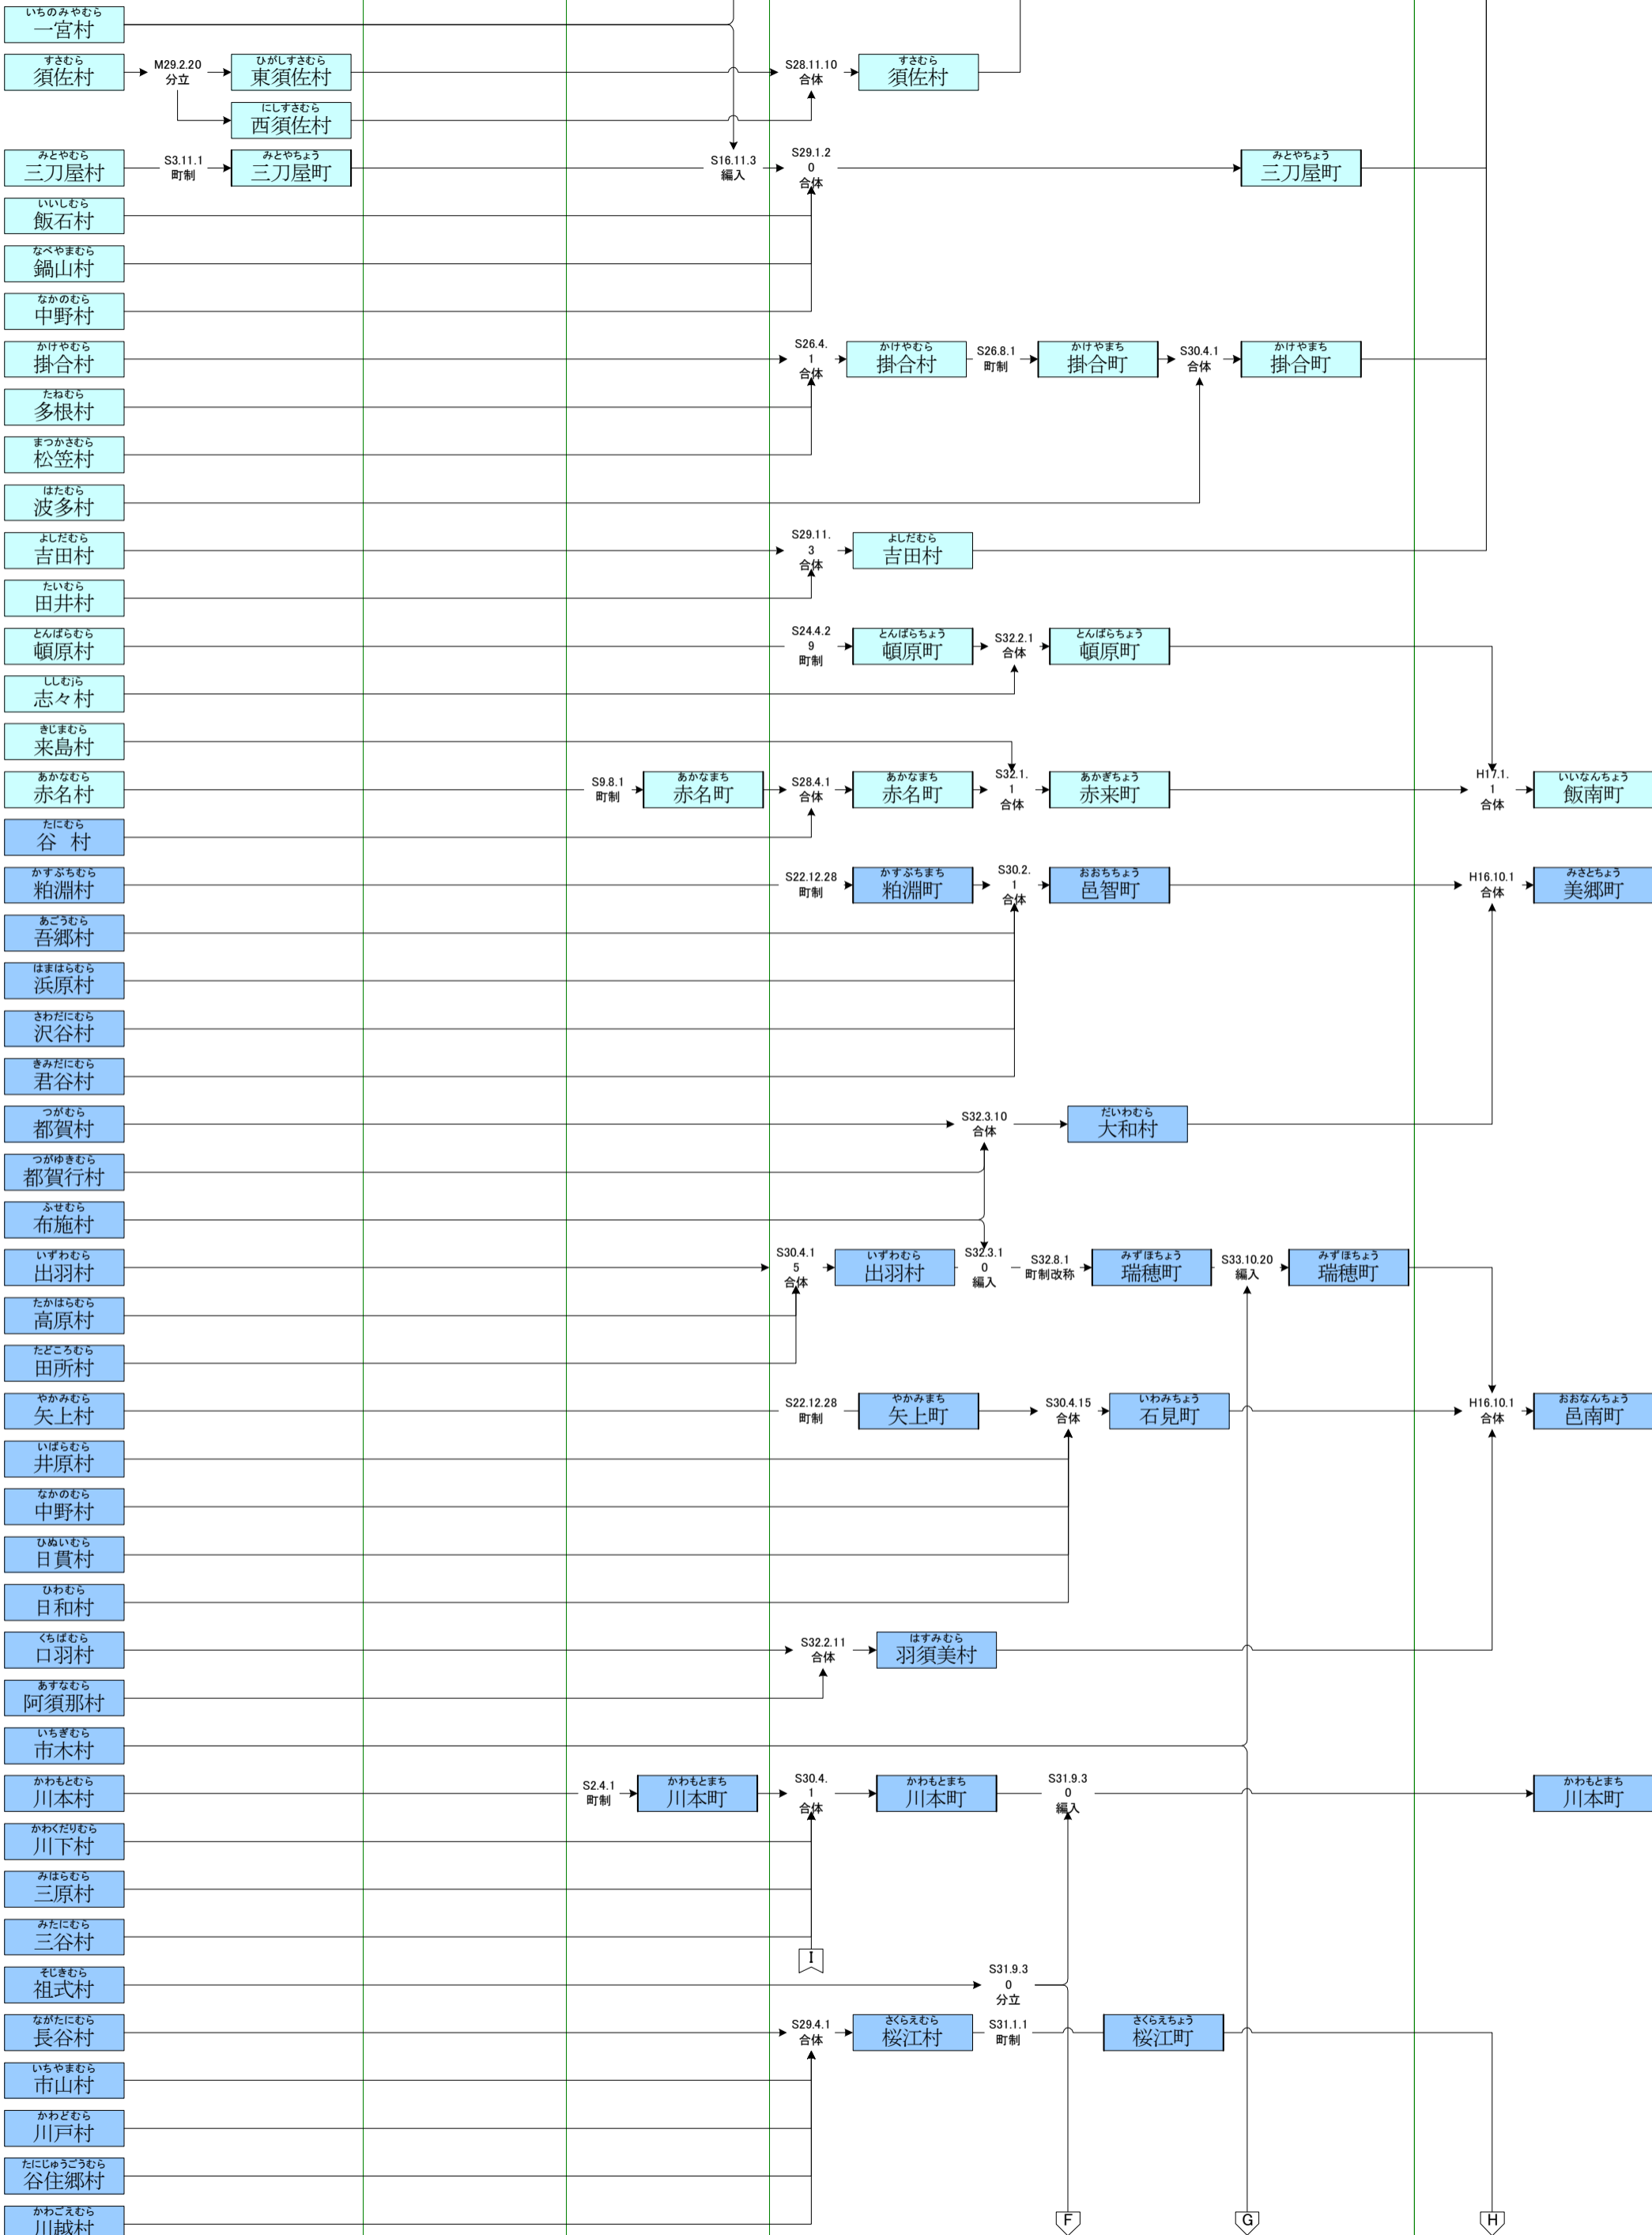

明治

大正

昭和(戦前)

昭和(戦後)

平成

飯石(いひ)郡

邑智(おおち)郡