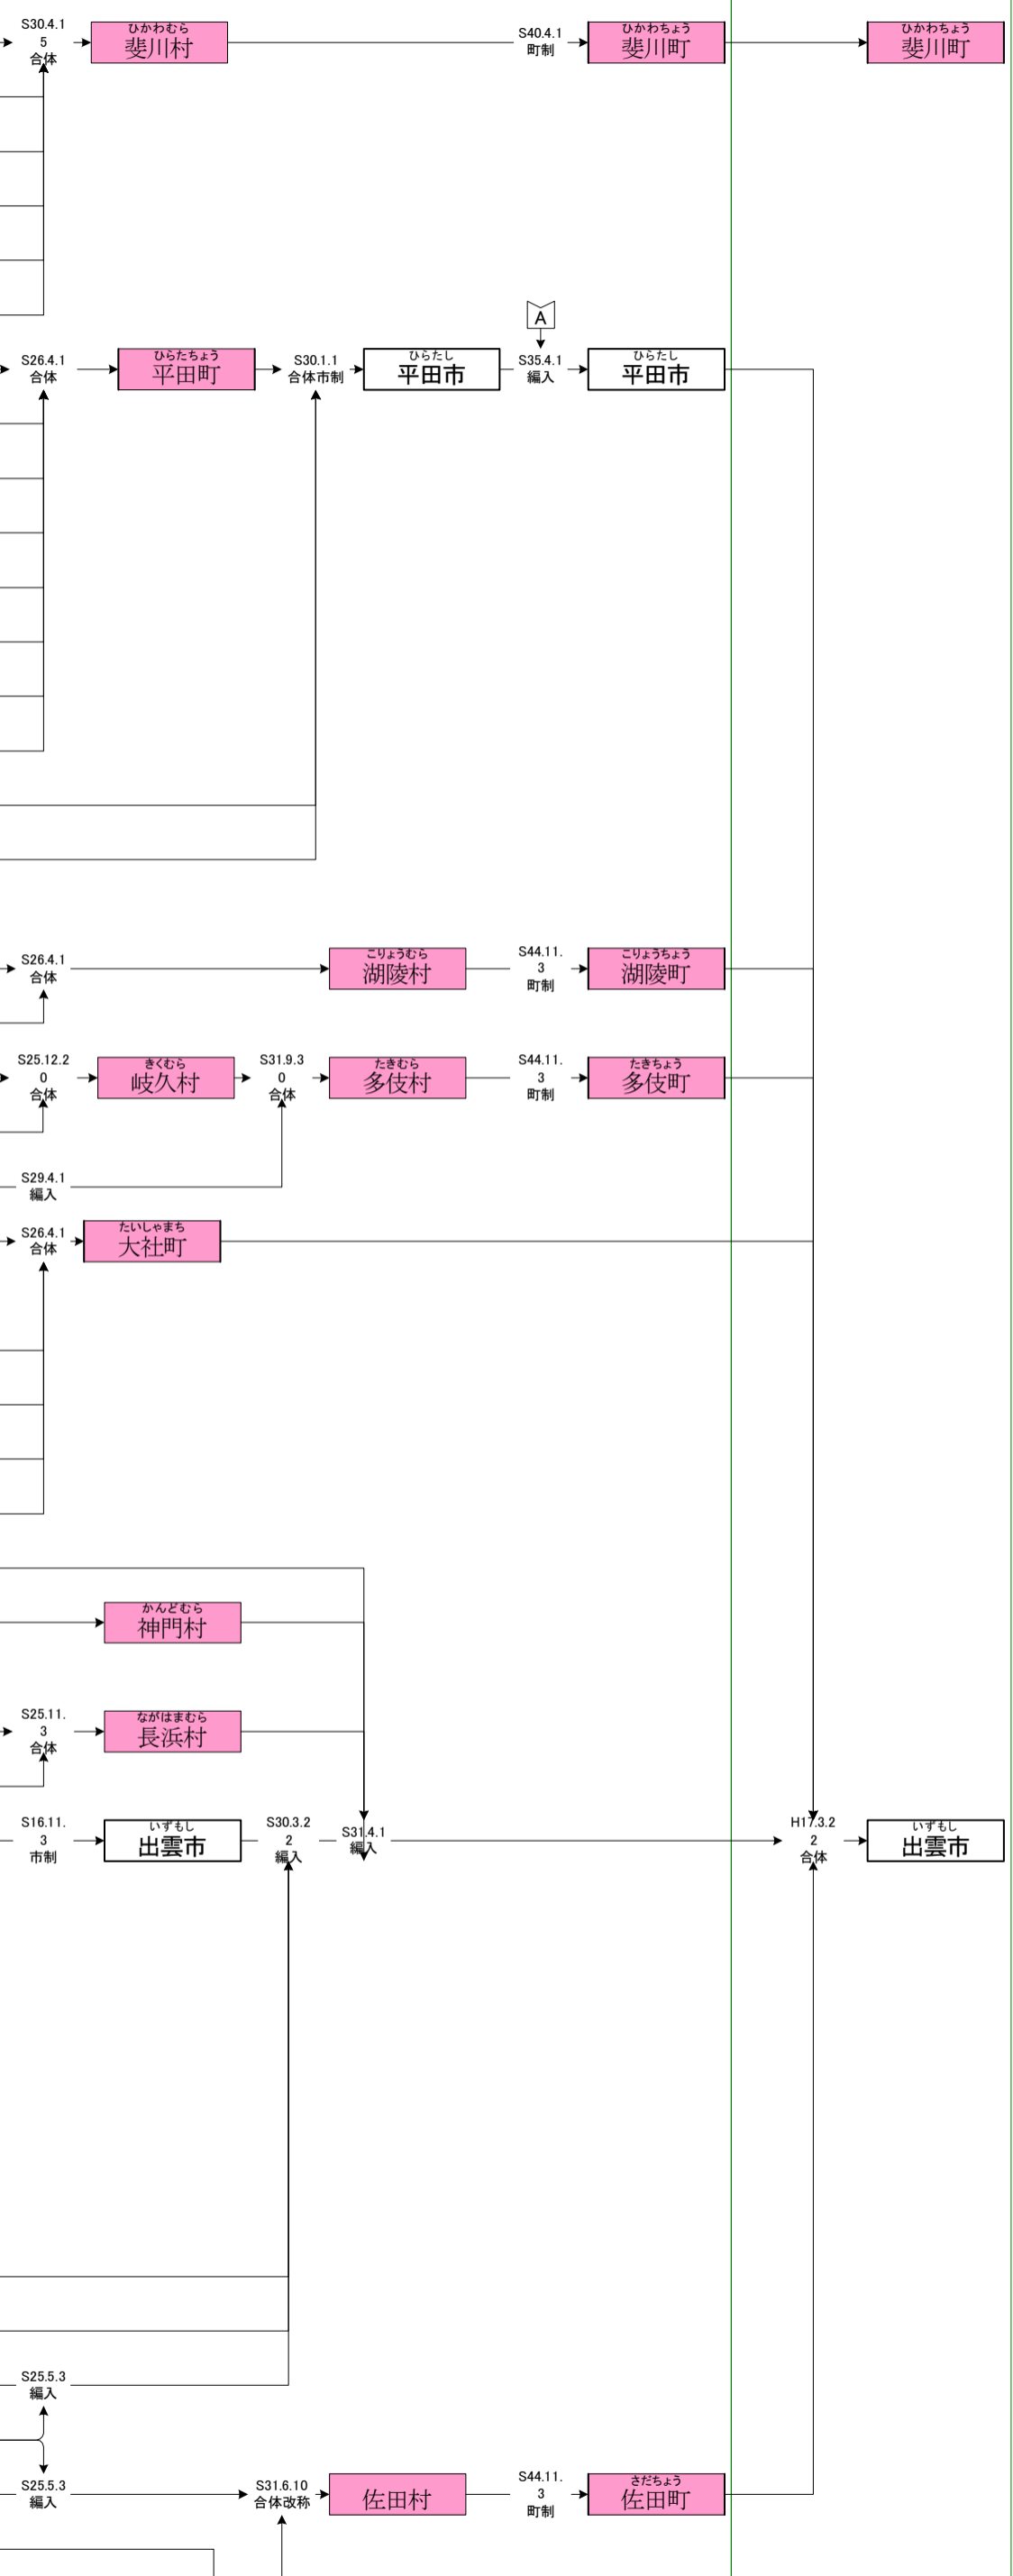

明治

大正

昭和(戦前)

昭和(戦後)

平成

出雲(しゆじゆ)郡

楯縫(たてぬい)郡

神門(かんど)郡

簸川(ひかわ)郡

- しょうばらむら 庄原村
- しゅっさいむら 出西村
- しゅっとうむら 出東村
- いわのむら 伊波野村
- なおえむら 直江村
- ひきむら 久木村

- ひらたちょう 平田町
- なだぶむら 灘分村
- わにぶちむら 鰐淵村
- にしだむら 西田村
- くたみむら 久多美村
- くにどみむら 国富村
- ひやむら 檜山村
- ひがしむら 東村
- きたはまむら 北浜村
- さかむら 佐香村
- とびすむら 鳶巣村

- こうなんむら 江南村
- にしほまむら 西浜村
- たきむら 田岐村
- くむら 久村
- たぎむら 田儀村
- きつきまち 杵築町
- きつきむら 杵築村
- あらかむら 荒木村
- ようかんむら 遥堪村
- ひのさきむら 日御碕村
- うさぎむら 鶉鷺村
- じんざいむら 神西村
- ちいみやむら 知井宮村
- ふちむら 布智村
- そのむら 園村
- あらかやむら 荒茅村
- いまいちまち 今市町
- こしむら 古志村
- たかまつむら 高松村
- たかほまむら 高浜村
- よつがねむら 四纏村
- かわとむら 川跡村
- おおつむら 大津村
- えんやむら 塩冶村
- ひえぼらむら 稗原村
- かみつむら 上津村
- あさやまむら 朝山村
- おつたちむら 乙立村
- くぼたむら 窪田村
- やまぐちむら 山口村