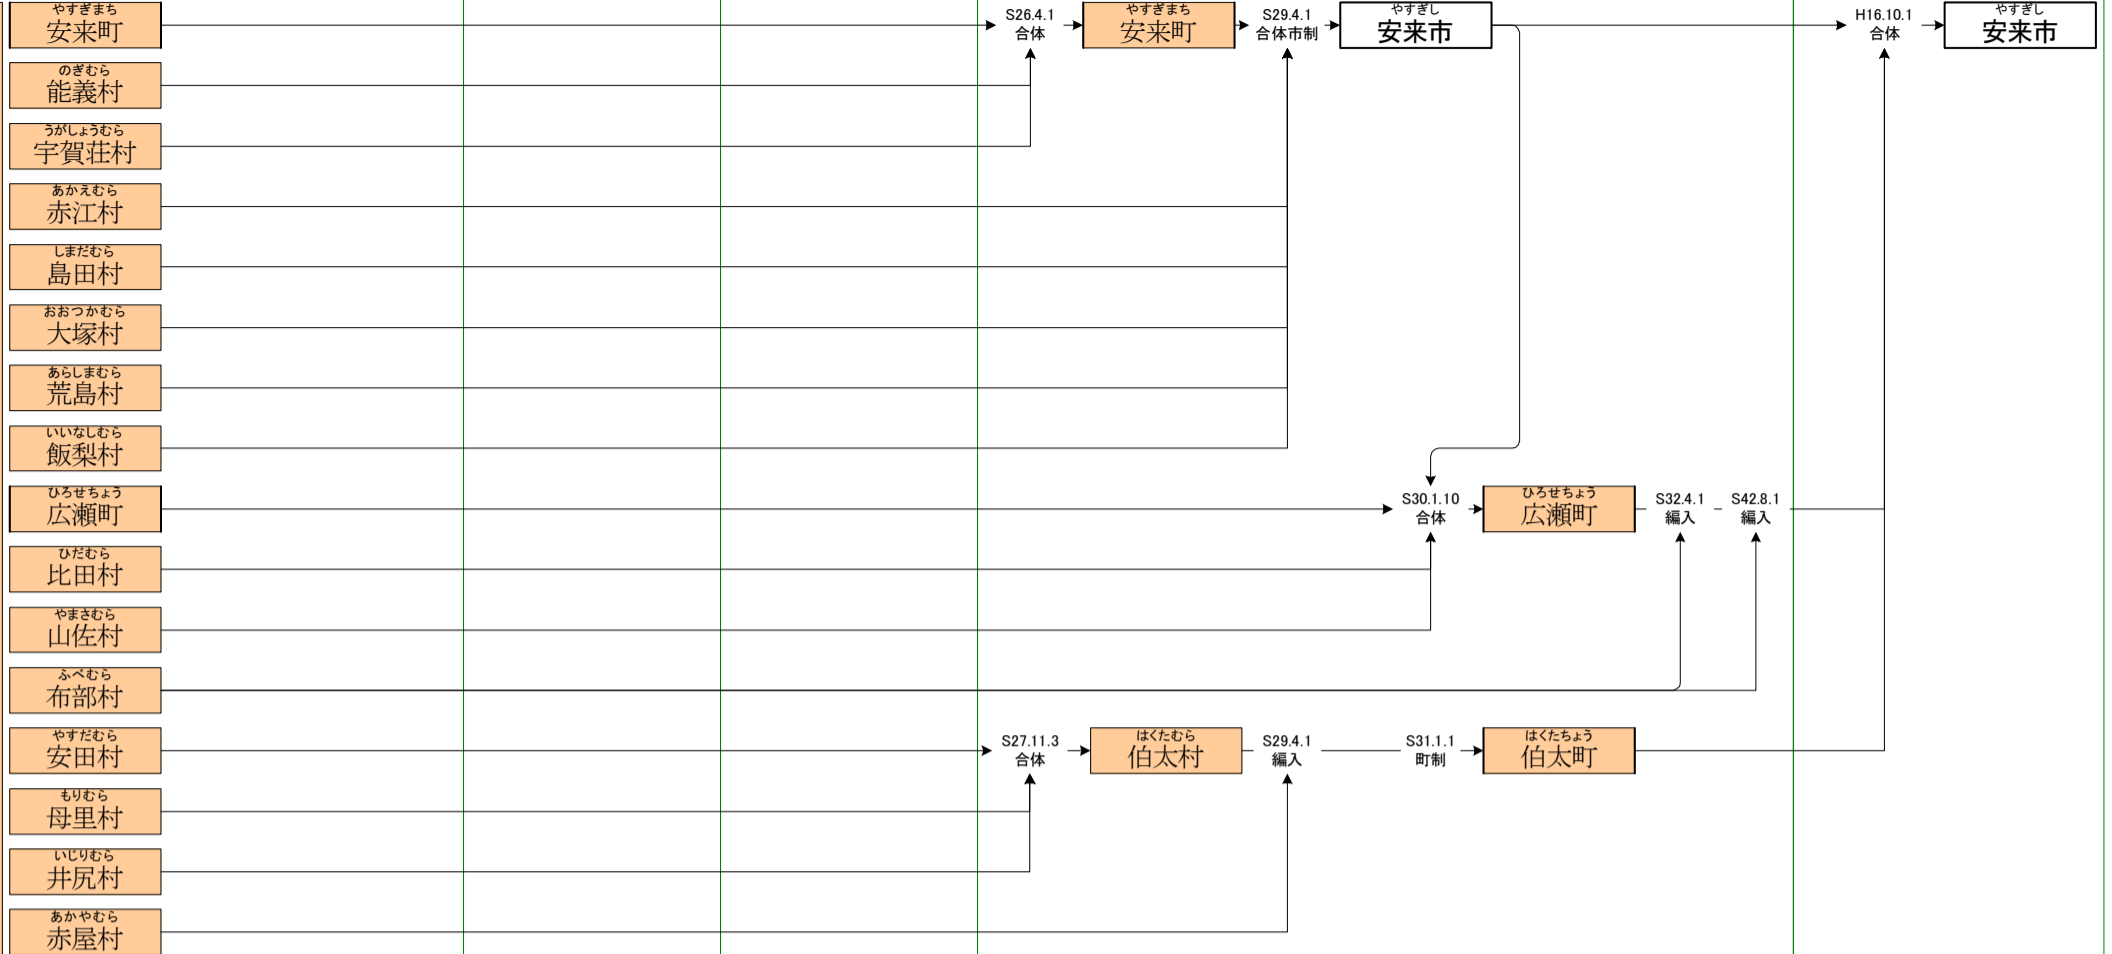

明治

大正

昭和(戦前)

昭和(戦後)

平成

能義(のぎ)郡

仁多(にた)郡

大原(おおはら)郡