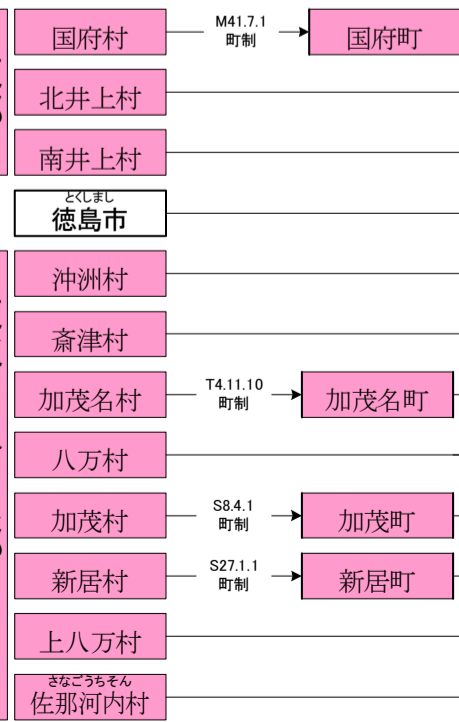

麻植(おえ)郡

- こやだいらそん 木屋平村
- くわかわそん 桑川村
- がくしまそん 学島村
- やませむら(そん) 山瀬村
- かわたむら(そん) 川田村
- なかえだむら 中枝村
- みやまむら 三山村
- ひがしやまむら 東山村
- かもじまむら(そん) 鴨島村
- もりやまそん 森山村
- にしおそん 西尾村
- うしじまむら 牛島村

阿波(あわ)郡

- いしかむら 市香村
- やわたむら(そん) 八幡村
- おおまたむら 大俣村
- いざむら 伊沢村
- はやしむら(そん) 林村
- ひさかつむら(そん) 久勝村
- かきしまむら 柿島村
- どなりむら 土成村

明治

大正

昭和(戦前)

昭和(戦後)

平成

板野(いたの郡)

名西(みやづぎ)郡

名東郡

明治

大正

昭和(戦前)

昭和(戦後)

平成

勝浦(かつうら)郡

那賀(なかが)郡

海部(かいふ)郡