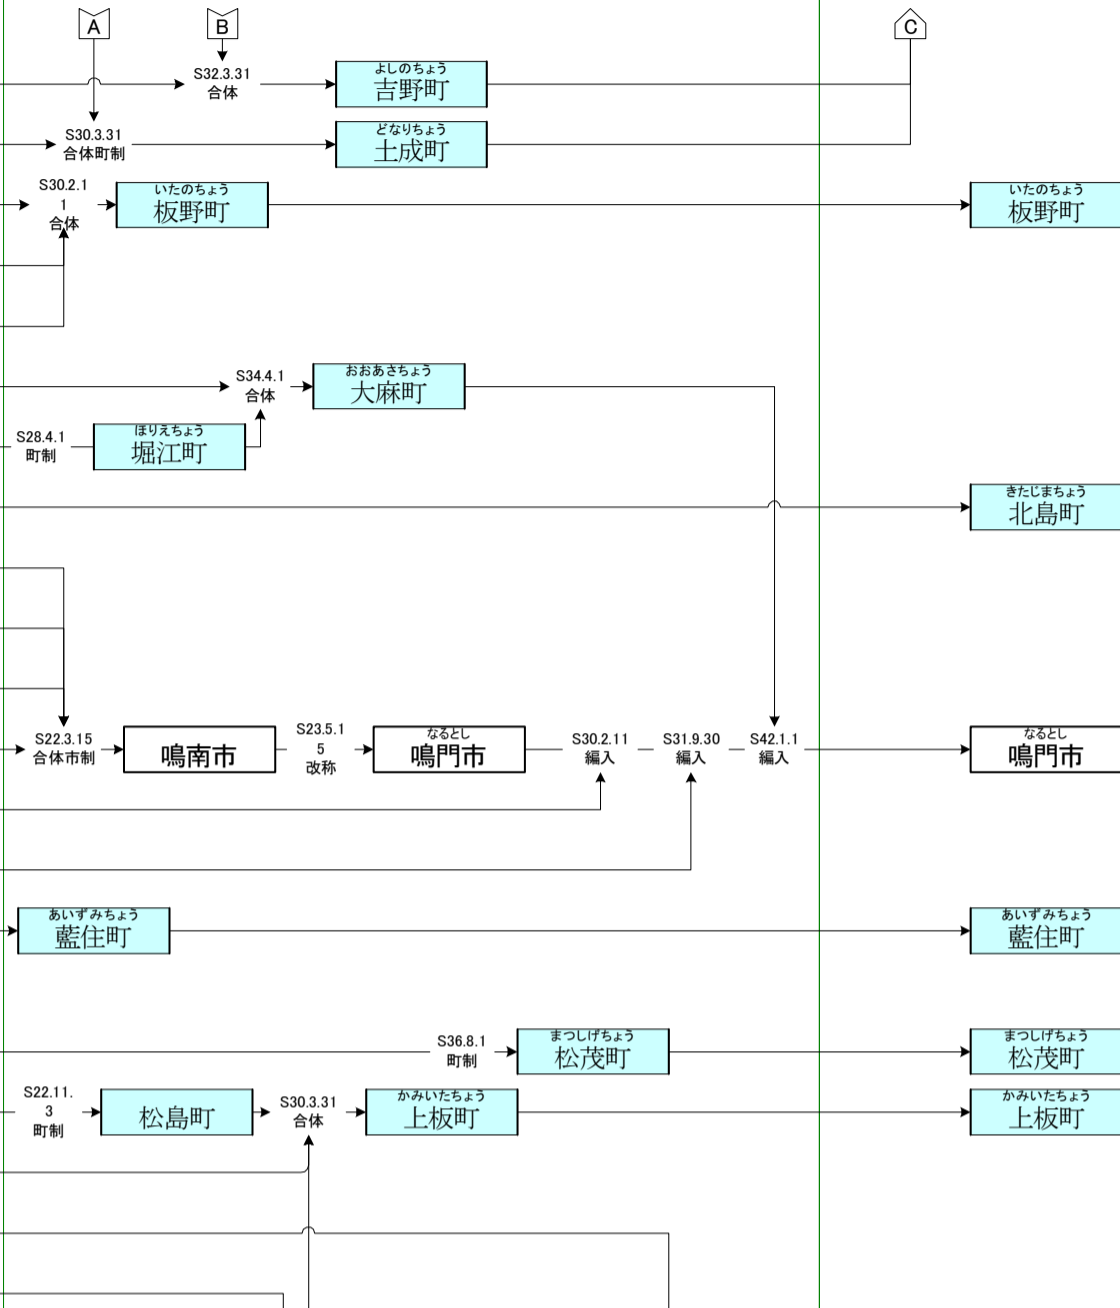

明治

大正

昭和(戦前)

昭和(戦後)

平成

板野(いたの郡)

名西(みやづぎ)郡

名東郡