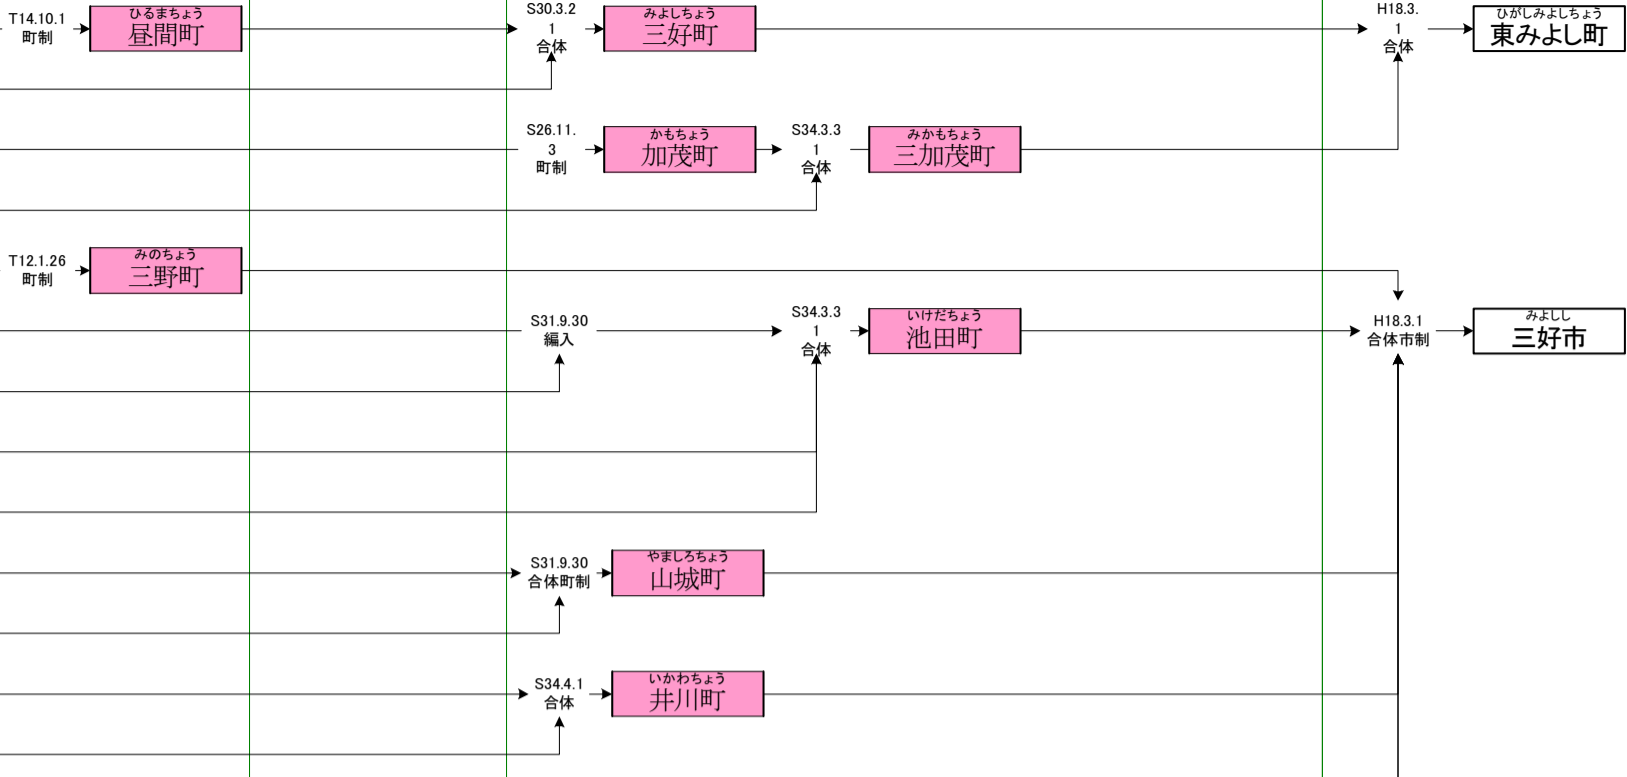

明治

大正

昭和(戦前)

昭和(戦後)

平成

三好(みよし)郡

- ひるまむら(そん) 昼間村
- あしろそん 足代村
- かもむら(そん) 加茂村
- さんしようそん 三庄村
- みのむら(そん) 三野村
- いけだむら(そん) 池田村
- はしくらそん 箸蔵村
- さまちそん 佐馬地村
- みなわそん 三縄村
- やましちだにそん 山城谷村
- さんみょうそん 三名村
- いかむら(そん) 井川村
- いうちだにそん 井内谷村

美馬(みま)郡

- ひがしいやまそん 東祖谷山村
- にししいやまそん 西祖谷山村
- ほんだむら(そん) 半田村
- ほんだおくやまそん 半田奥山村
- さだみつむら(そん) 貞光村
- はばやまそん 端山村
- いちうそん 一字村
- わきまち 脇町
- えはらむら(そん) 江原村
- いわくらむら(そん) 岩倉村
- こおざとむら(そん) 郡里村
- しげきよそん 重清村
- みしまそん 三島村
- あなぶきむら(そん) 穴吹村
- くちやまそん 口山村
- ほんだいらやまそん 半平山村

明治

大正

昭和(戦前)

昭和(戦後)

平成

板野(いたの郡)

名西(みやづぎ)郡

名東郡

明治

大正

昭和(戦前)

昭和(戦後)

平成

勝浦(かつうら)郡

那賀(なかが)郡

海部(かいふ)郡