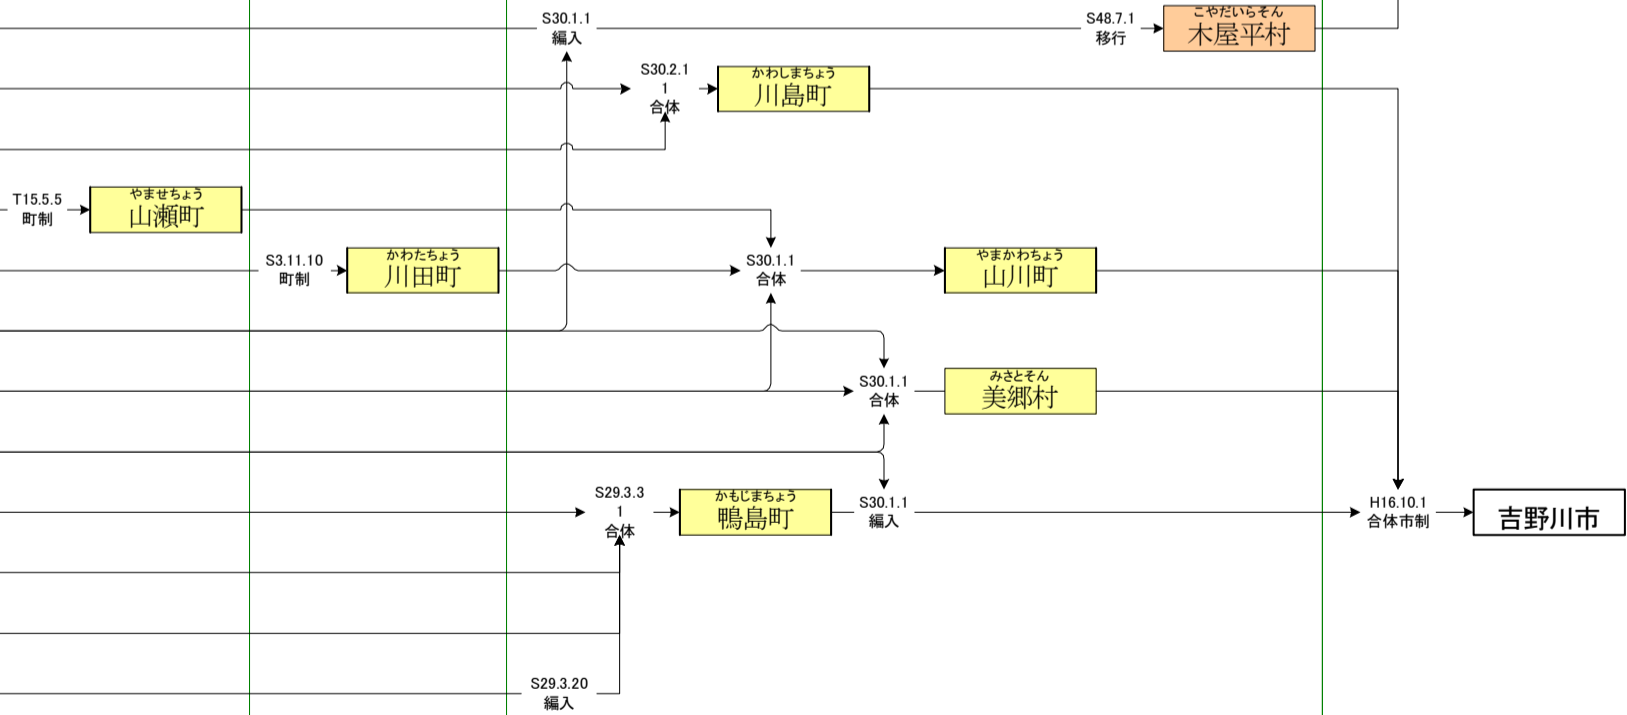

麻植(おえ)郡

- こやだいらそん 木屋平村
- くわかわそん 桑川村
- がくしまそん 学島村
- やませむら(そん) 山瀬村
- かわたむら(そん) 川田村
- なかえだむら 中枝村
- みやまむら 三山村
- ひがしやまむら 東山村
- かもじまむら(そん) 鴨島村
- もりやまそん 森山村
- にしおそん 西尾村
- うしじまむら 牛島村