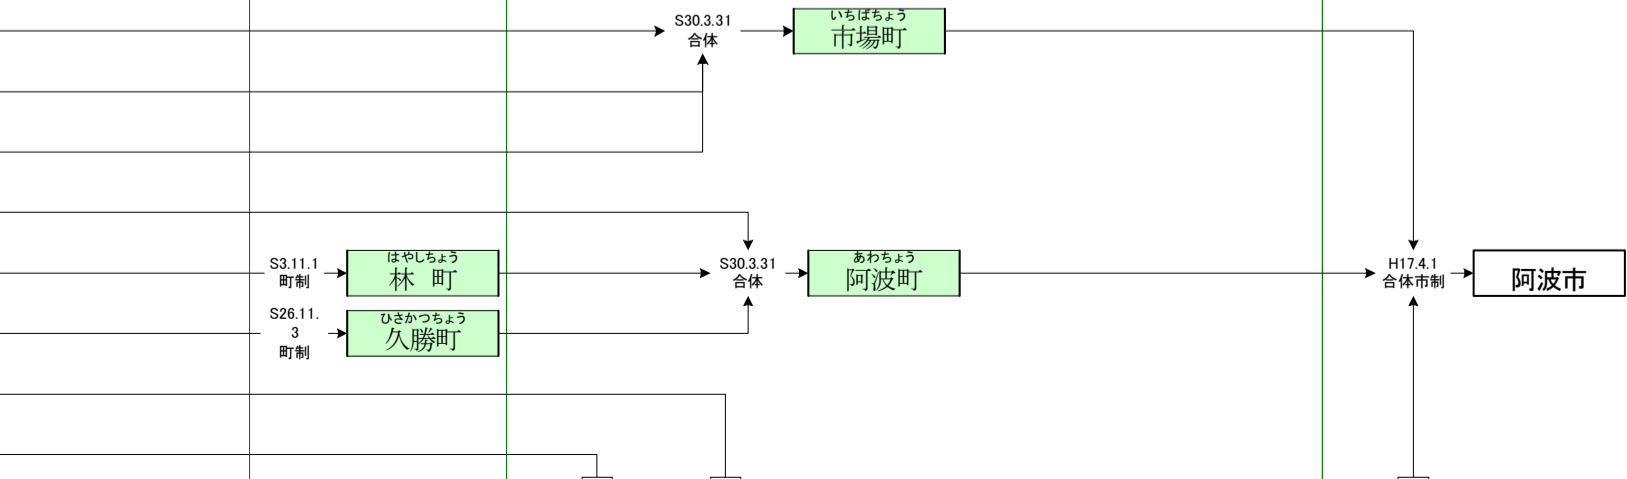

阿波(あわ)郡

- いしかむら 市香村
- やわたむら(そん) 八幡村
- おおまたむら 大俣村
- いざむら 伊沢村
- はやしむら(そん) 林村
- ひさかつむら(そん) 久勝村
- かきしまむら 柿島村
- どなりむら 土成村