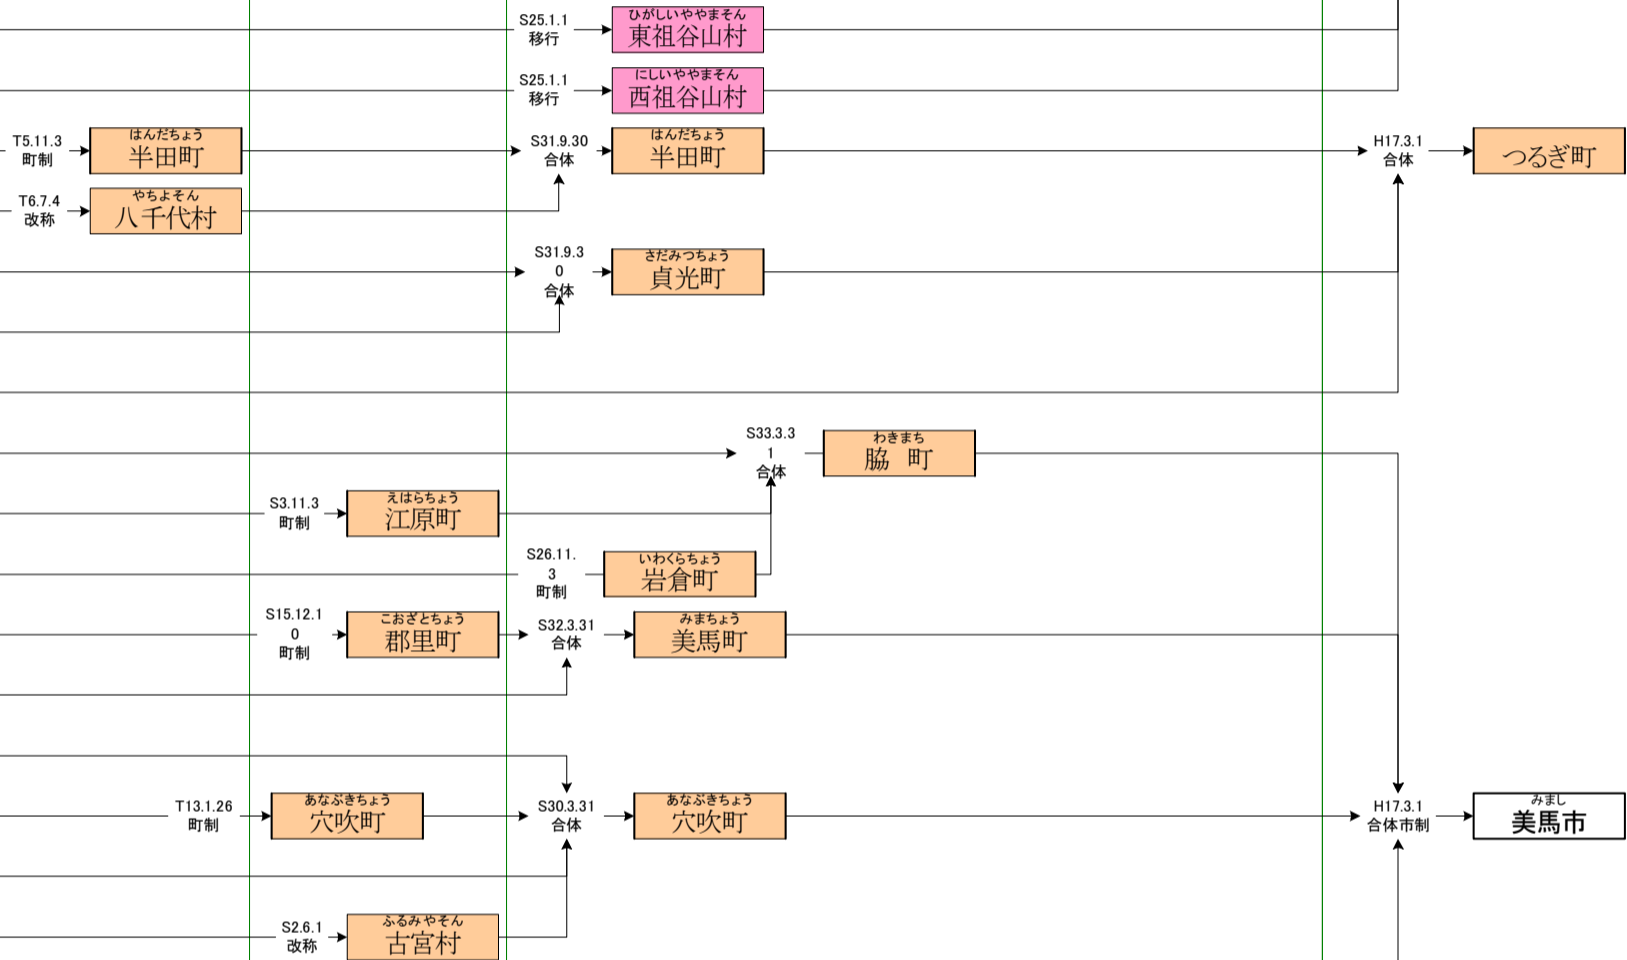

明治

大正

昭和(戦前)

昭和(戦後)

平成

三好(みよし)郡

- ひるまむら(そん) 昼間村
- あしろそん 足代村
- かもむら(そん) 加茂村
- さんしようそん 三庄村
- みのむら(そん) 三野村
- いけだむら(そん) 池田村
- はしくらそん 箸蔵村
- さまちそん 佐馬地村
- みなわそん 三縄村
- やましちだにそん 山城谷村
- さんみょうそん 三名村
- いかむら(そん) 井川村
- いうちだにそん 井内谷村

美馬(みま)郡

- ひがしいやまそん 東祖谷山村
- にししいやまそん 西祖谷山村
- ほんだむら(そん) 半田村
- ほんだおくやまそん 半田奥山村
- さだみつむら(そん) 貞光村
- はばやまそん 端山村
- いちうそん 一字村
- わきまち 脇町
- えはらむら(そん) 江原村
- いわくらむら(そん) 岩倉村
- こおざとむら(そん) 郡里村
- しげきよそん 重清村
- みしまそん 三島村
- あなぶきむら(そん) 穴吹村
- くちやまそん 口山村
- ほんだいらやまそん 半平山村

明治

大正

昭和(戦前)

昭和(戦後)

平成

板野(いたの郡)

名西(みやづぎ)郡

名東郡

明治

大正

昭和(戦前)

昭和(戦後)

平成

勝浦(かつうら)郡

那賀(なかが)郡

海部(かいふ)郡