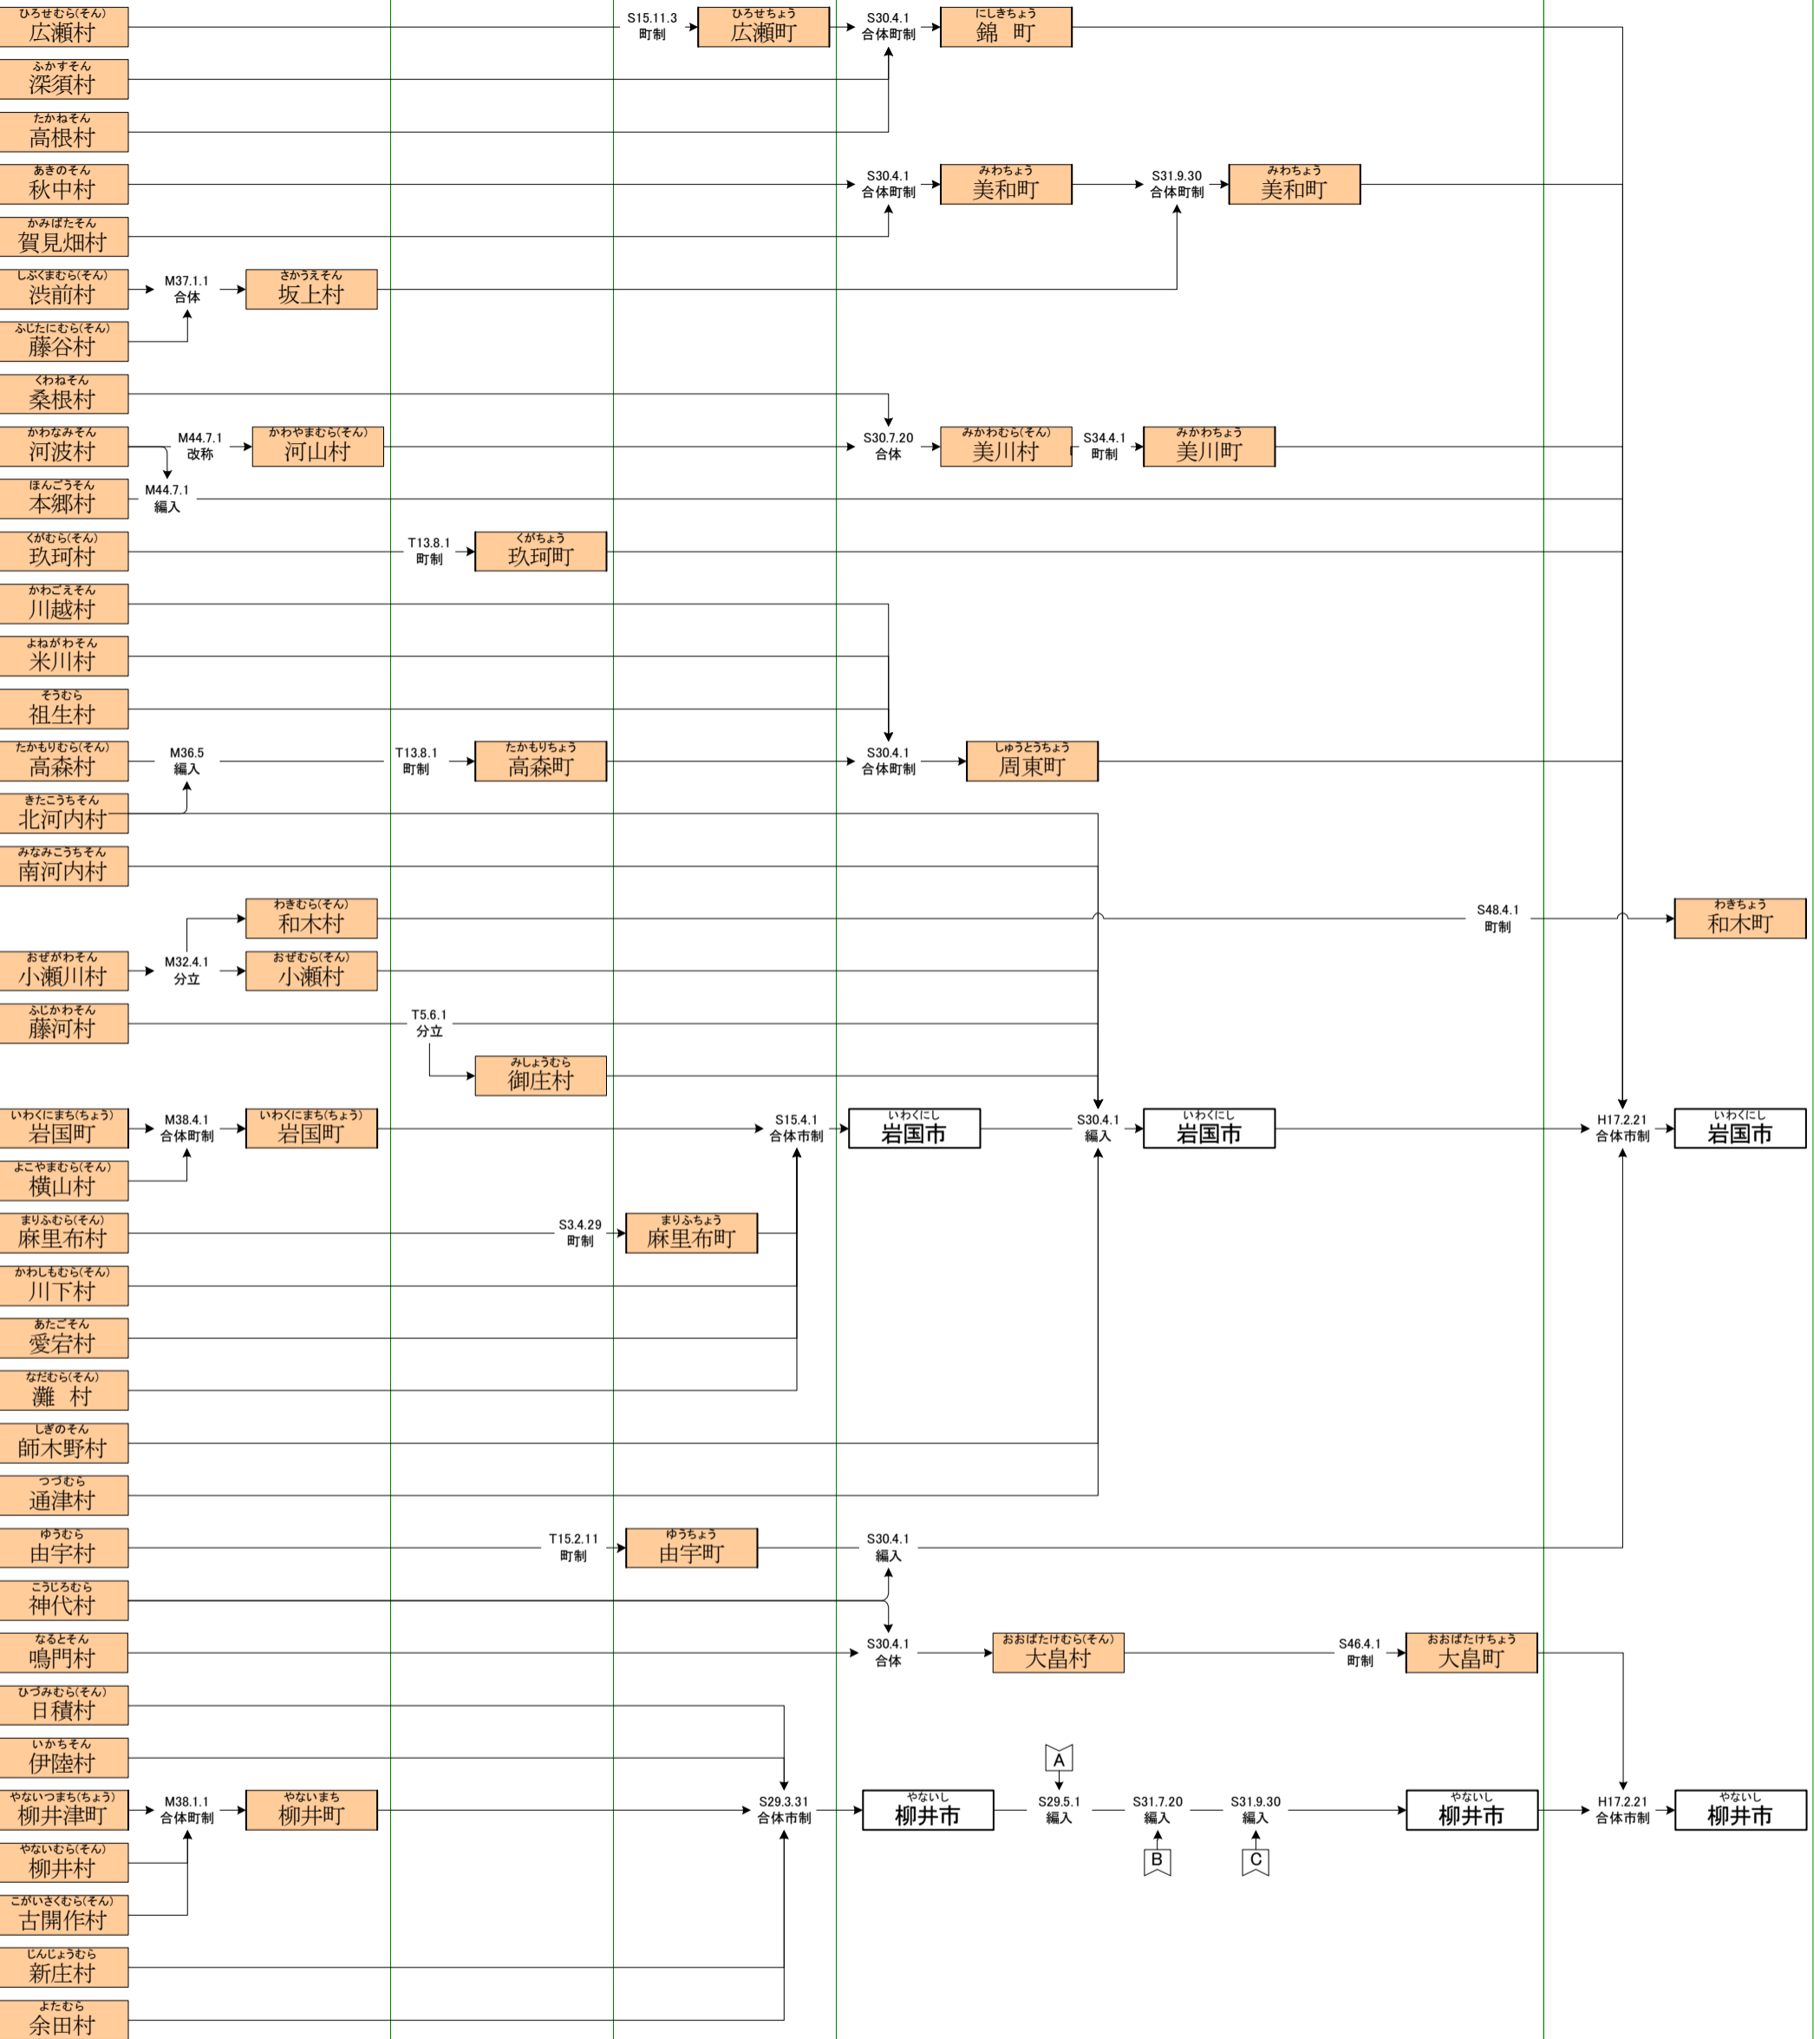

明治

大正

昭和(戦前)

昭和(戦後)

平成

大島(おおしま)郡

明治

大正

昭和(戦前)

昭和(戦後)

平成

玖珂(くが)郡

明治

大正

昭和(戦前)

昭和(戦後)