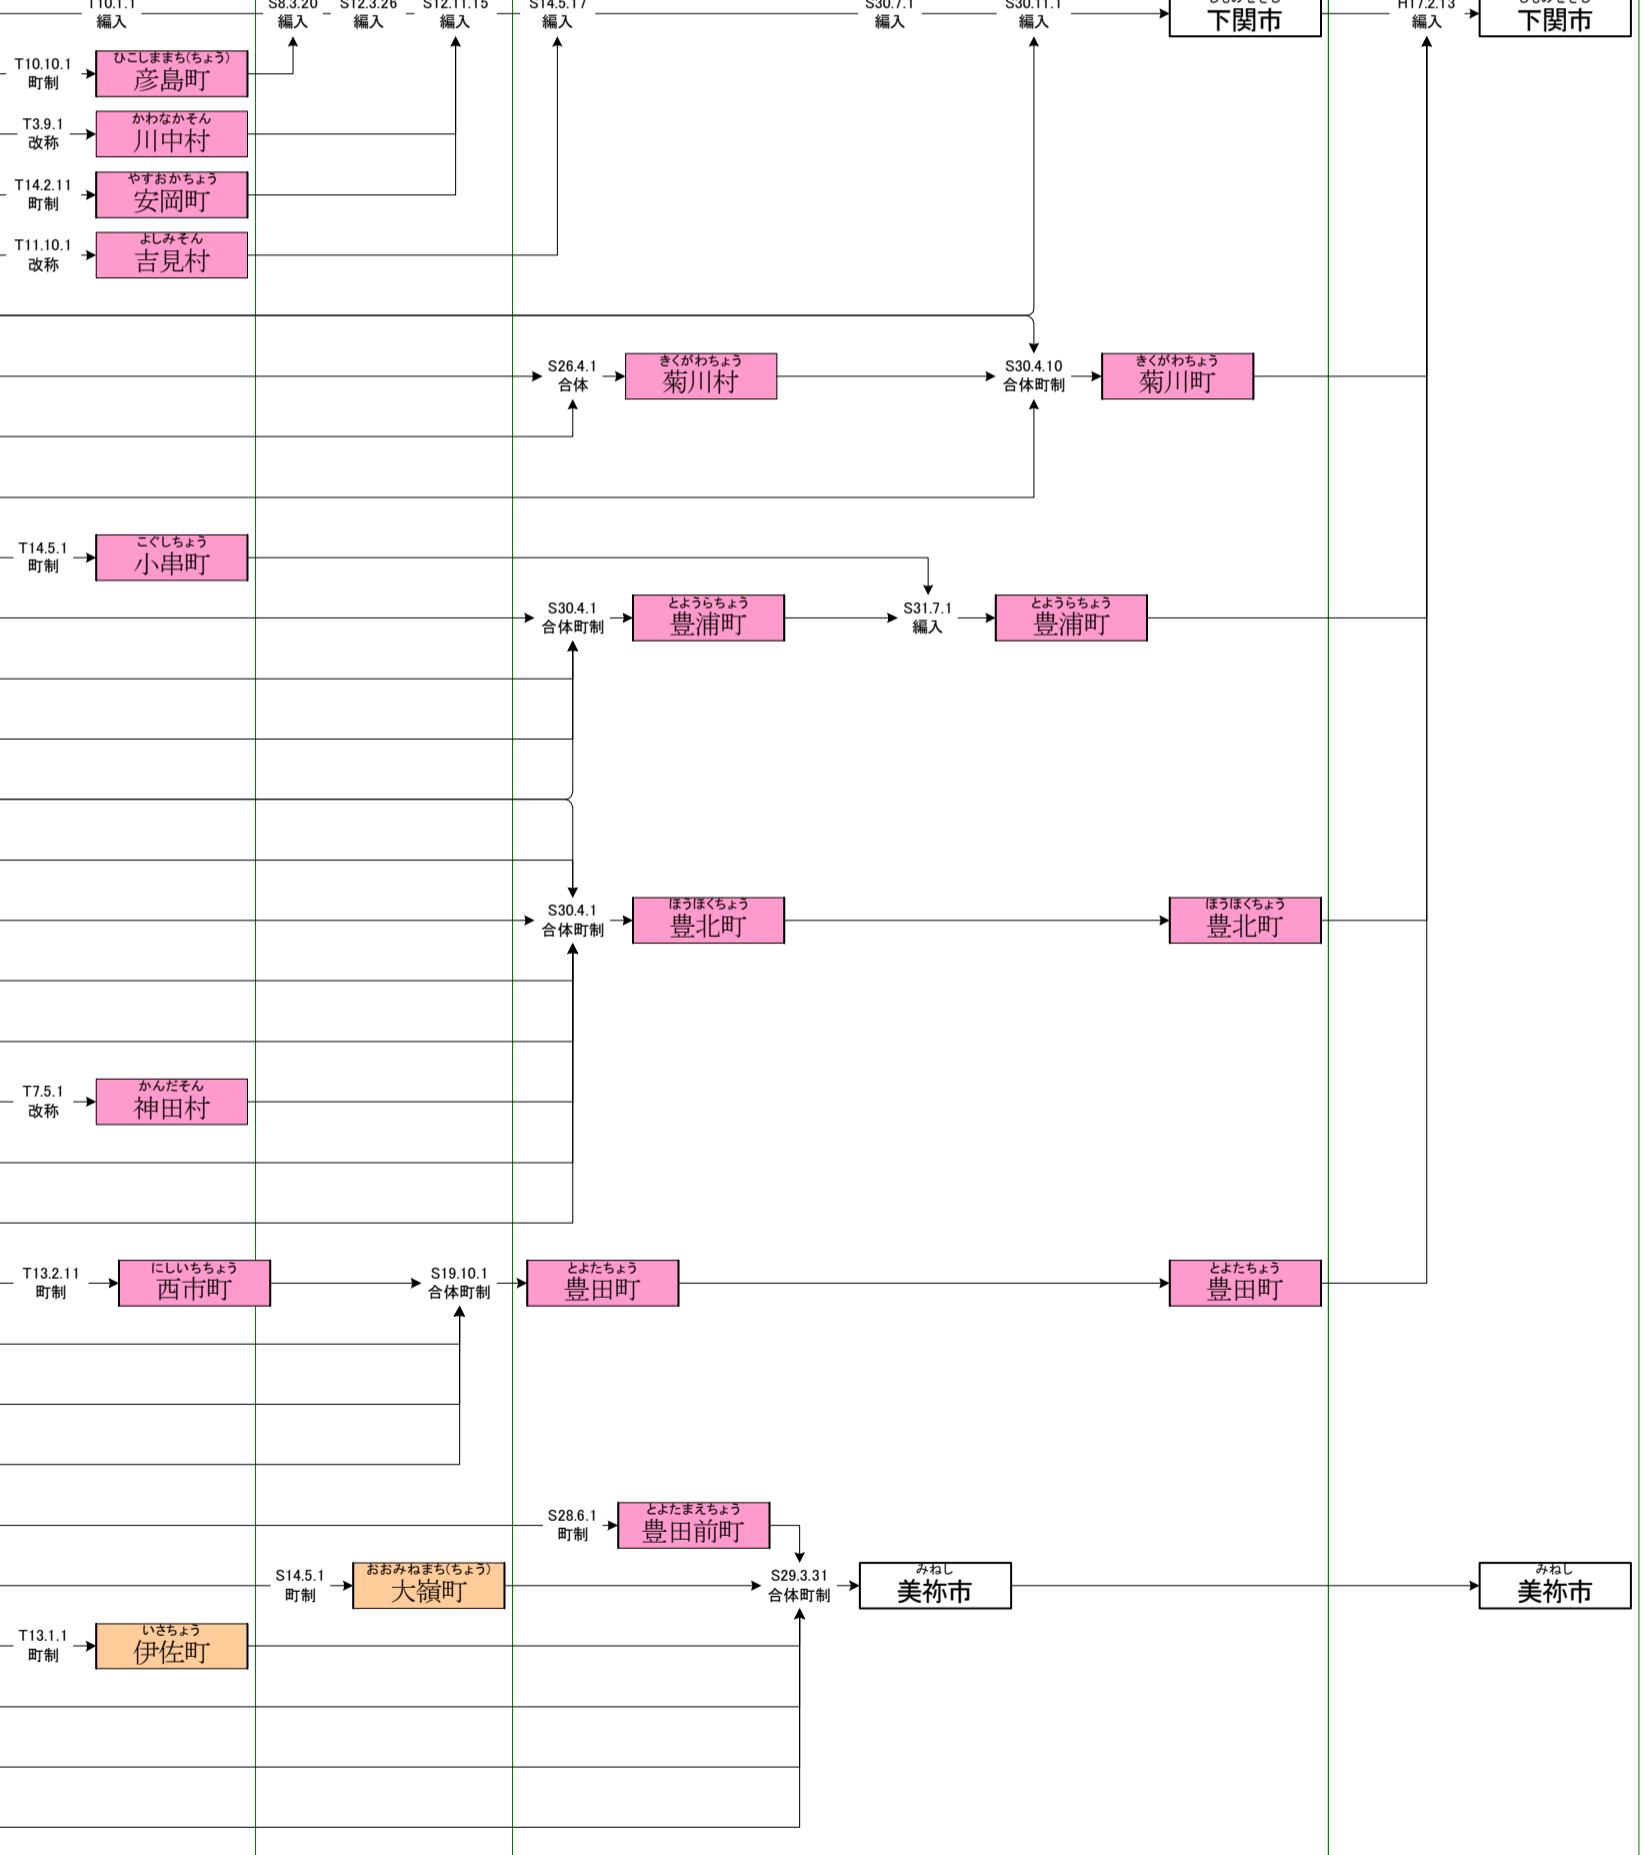

美祢(みね)郡①

- ひこしまむら(そん) 彦島村
- とよにしもそん 豊西下村
- とよにしなそん 豊西中村
- とよにしかみそん 豊西上村
- うつむら 内日村
- とよひがしごうそん 豊東郷村
- おかえだむら(そん) 岡枝村
- とよひがしそん 豊東村
- こくしむら(そん) 小串村
- とよにしそん 豊西村
- とよにしひがしそん 豊西東村
- かわたなむら 川棚村
- うかそん 宇賀村
- たずきむら 田耕村
- たきべむら 滝部村
- かんだまそん 神玉村
- つしまむら 角島村
- かんだしもそん 神田下村
- あがわそん 阿川村
- あわのむら 栗野村
- とよたおくそん 豊田奥村
- とよたかみそん 豊田上村
- とよたなかそん 豊田中村
- とよたしもそん 豊田下村
- とよたまえむら 豊田前村
- おおみねむら(そん) 大嶺村
- いさむら(そん) 伊佐村
- ひがしあつそん 東厚保村
- にしあつそん 西厚保村
- おふくむら 於福村