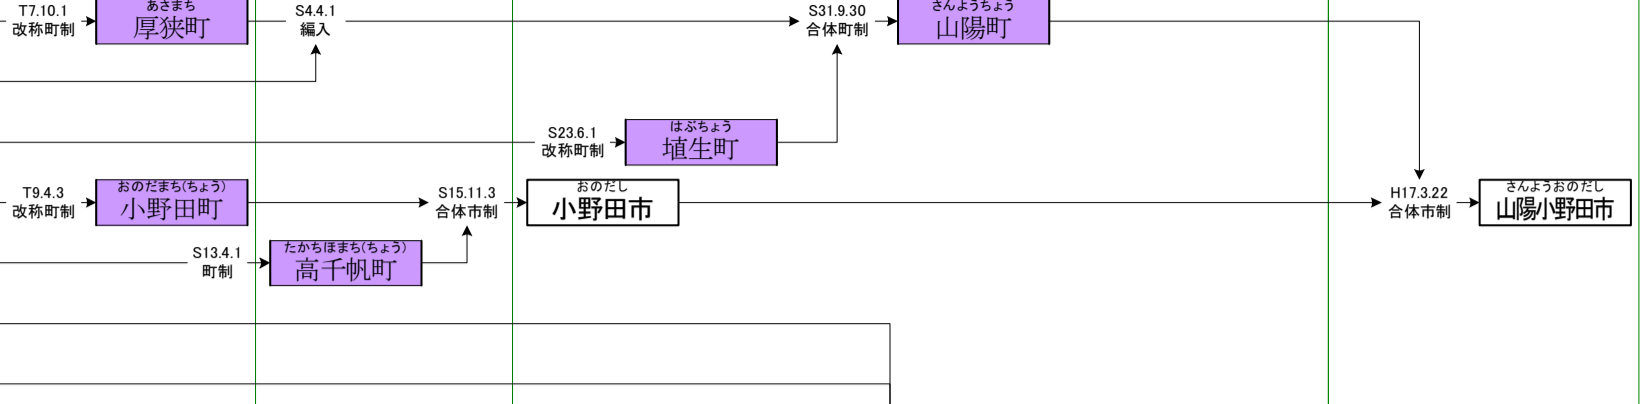

明治

大正

昭和(戦前)

昭和(戦後)

平成

厚狭(あさ)郡②

- こうせいそん 厚西村
- であいそん 出合村
- いくたそん 生田村
- すえむら(そん) 須恵村
- たかちほむら(そん) 高千帆村
- おうきそん 王喜村
- よしだむら 吉田村