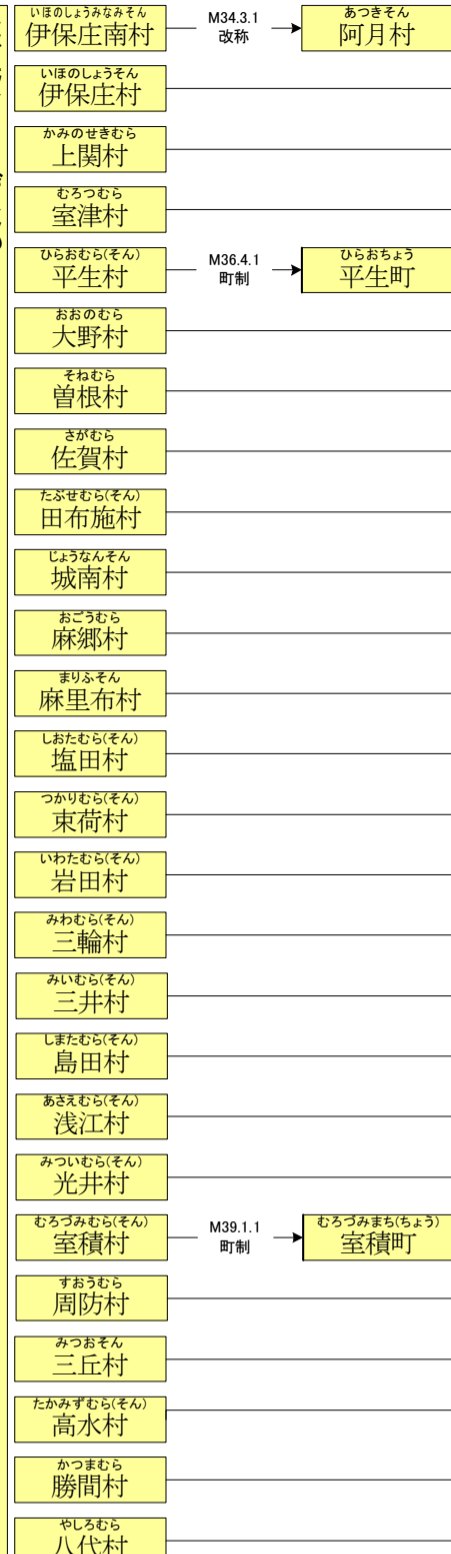

明治

大正

昭和(戦前)

昭和(戦後)

平成

大島(おおしま)郡

明治

大正

昭和(戦前)

昭和(戦後)

平成

玖珂(くが)郡

明治

大正

昭和(戦前)

昭和(戦後)

平成

熊毛(くまげ)郡

都濃(つ)の郡

明治

大正

昭和(戦前)

昭和(戦後)

平成

佐波(さば)郡

- わたそん 和田村
- いずもそん 出雲村
- しまじそん 島地村
- くしむら 串村
- やさかむら 八坂村
- ゆのそん 柚野村
- さばむら(そん) 佐波村
- みたしりむら(そん) 三田尻村
- なかのせきむら(そん) 中関村
- はなぎそん 華城村
- むれむら(そん) 牟礼村
- にしのおらむら(そん) 西浦村
- みぎたそん 右田村
- とのみそん 富海村
- おのそん 小野村