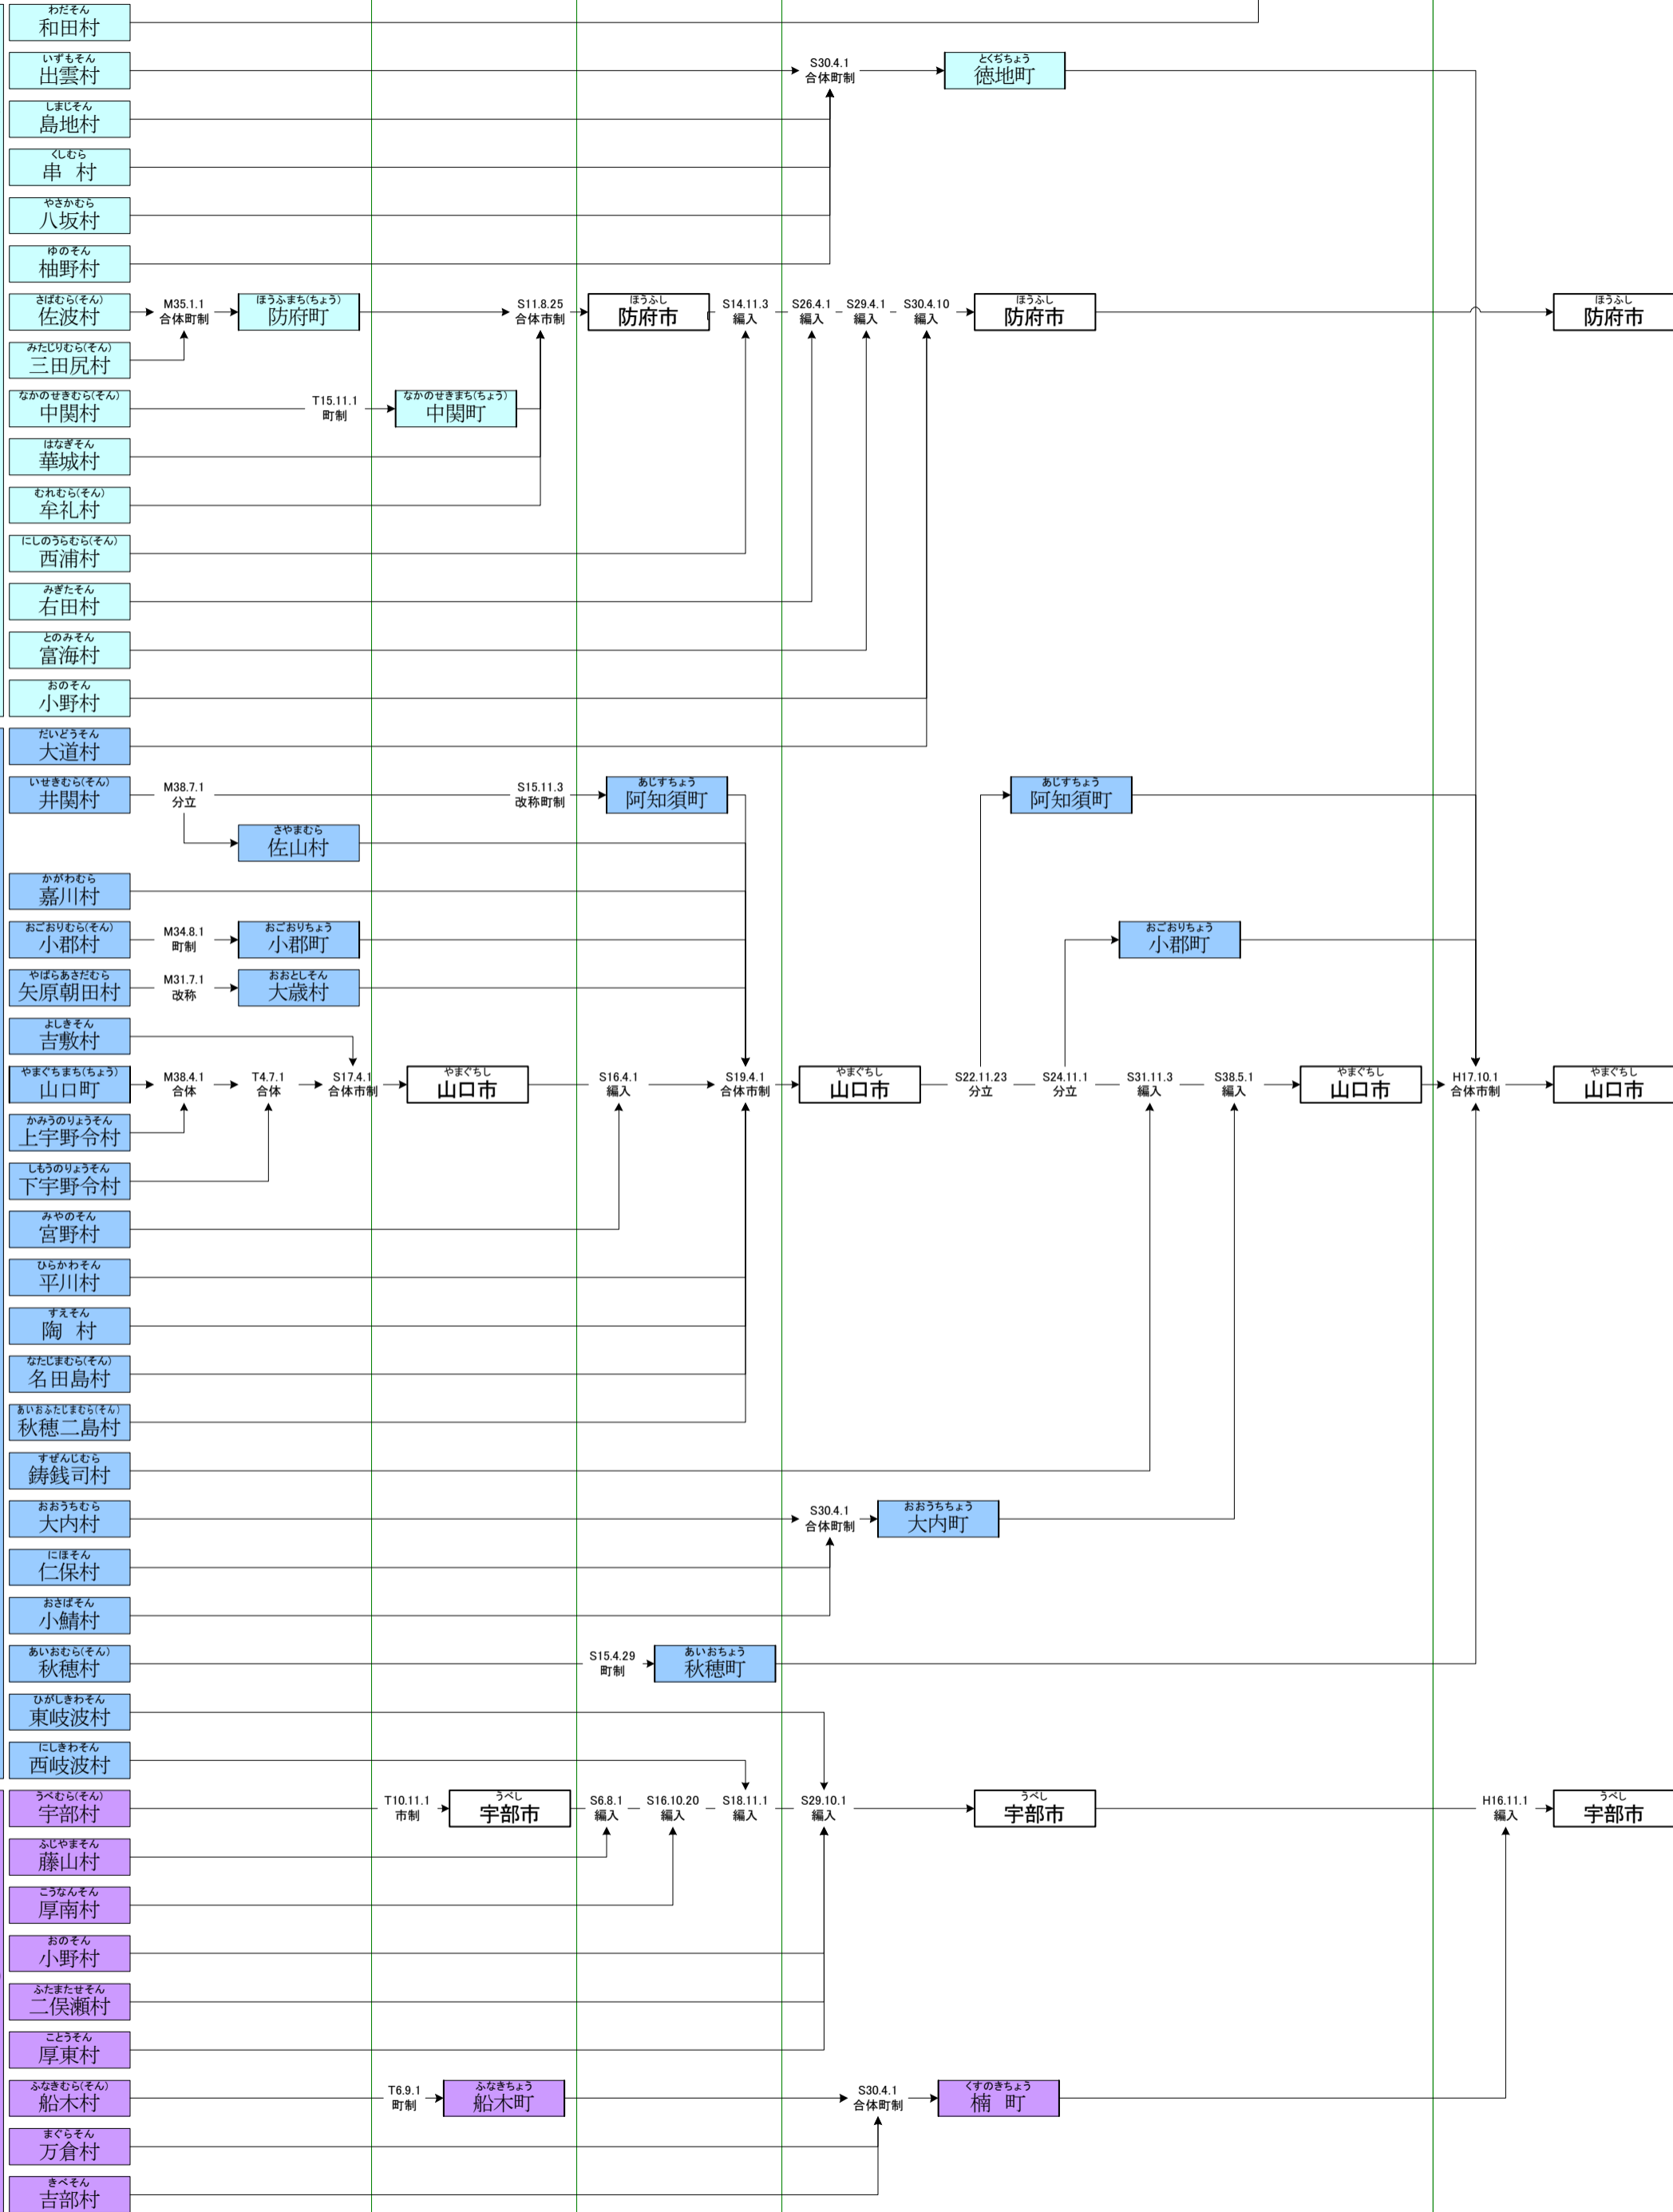

明治

大正

昭和(戦前)

昭和(戦後)

平成

大島(おおしま)郡

明治

大正

佐波(さば)郡

- わたそん 和田村
- いずもそん 出雲村
- しまじそん 島地村
- くしむら 串村
- やさかむら 八坂村
- ゆのそん 柚野村
- さばむら(そん) 佐波村
- みたしりむら(そん) 三田尻村
- なかのせきむら(そん) 中関村
- はなぎそん 華城村
- むれむら(そん) 牟礼村
- にしのおらむら(そん) 西浦村
- みぎたそん 右田村
- とのみそん 富海村
- おのそん 小野村

吉敷(よしき)郡

- だいでうそん 大道村
- いせきむら(そん) 井関村
- かがむら 嘉川村
- おごおりむら(そん) 小郡村
- やはらあさだむら 矢原朝田村
- よしきそん 吉敷村
- やまぐちま(ちよう) 山口町
- かみうのりようそん 上宇野令村
- しもうのりようそん 下宇野令村
- みやのそん 宮野村
- ひらかわそん 平川村
- すえそん 陶村
- なたまむら(そん) 名田島村
- あいおふたじまむら(そん) 秋徳二島村
- すぜんじむら 鑄銭司村
- おおうちむら 大内村
- にほそん 仁保村
- おさほそん 小鯖村
- あいおむら(そん) 秋徳村
- ひがしきわそん 東岐波村
- にしきわそん 西岐波村

厚狭(あさ)郡①

- うべむら(そん) 宇部市
- ふじやまそん 藤山村
- こうなんそん 厚南村
- おのそん 小野村
- ふたまたせそん 二俣瀬村
- こうとうそん 厚東村
- ふなきむら(そん) 船木村
- まぐらそん 万倉村
- きべそん 吉部村

明治

大正

昭和(戦前)

昭和(戦後)

平成

厚狭(あさ)郡②