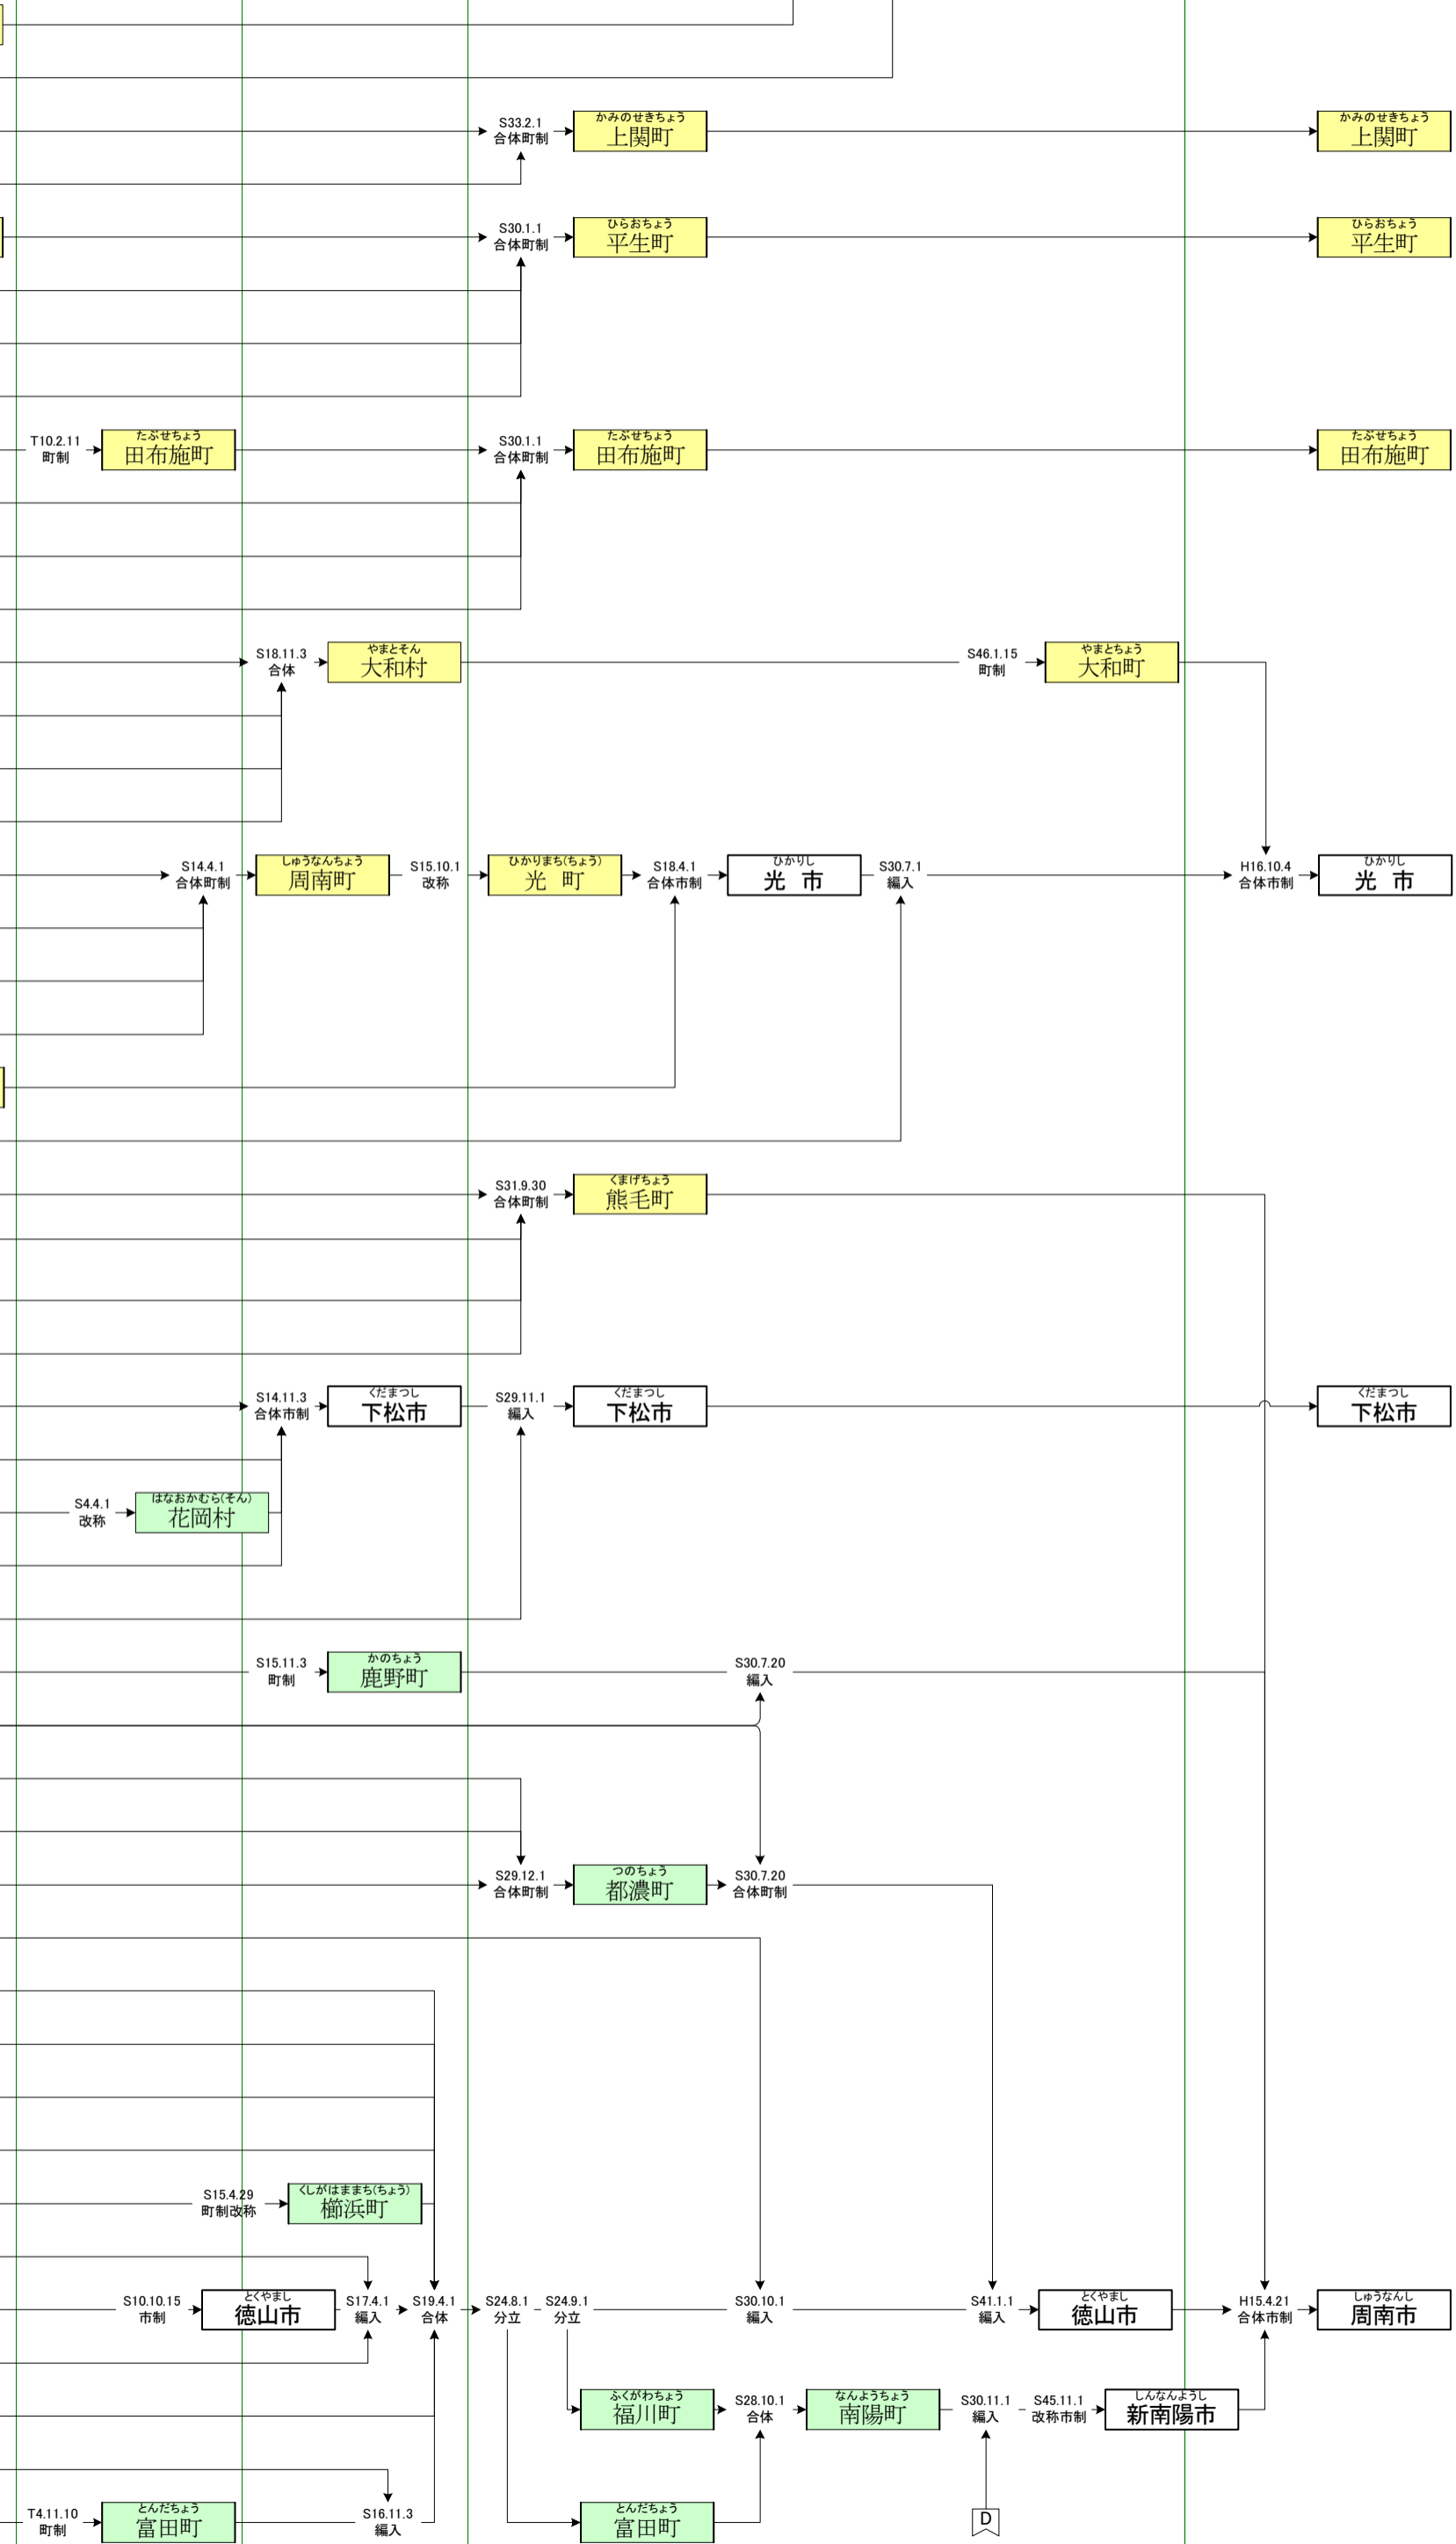

明治

大正

昭和(戦前)

昭和(戦後)

平成

大島(おおしま)郡

明治

大正

昭和(戦前)

昭和(戦後)

平成

玖珂(くが)郡

明治

大正

昭和(戦前)

昭和(戦後)

平成

熊毛(くまげ)郡

都濃(つ)の郡

明治

大正

昭和(戦前)

昭和(戦後)

平成